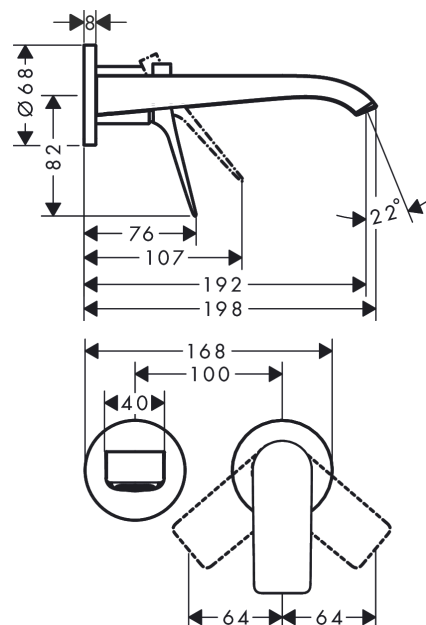

Vivenis

Смеситель для раковины, однорычажный, скрытого монтажа, настенный, с изливом 19,2 см

Матовый черный Артикул: **75050670**

Описание

Характеристики

- состоит из: однорычажный смеситель для раковины скрытого монтажа, настенное крепление, сливной клапан
- вариант рукоятки: рычажная ручка
- тип струи: WaterfallStream
- максимальный объем расхода воды при 3 барах: 5 л/мин
- Керамический картридж
- регулируемое ограничение температуры
- подходит для проточных водонагревателей
- сливной набор без опции перекрытия стока
- материал сливного клапана: металл
- тип соединения: основной комплект
- рукоятку можно расположить справа или слева, в зависимости от установки основного комплекта

Технология

Награды за дизайн

reddot winner 2021

GERMAN
DESIGN
AWARD
WINNER
2022

Продукт

Чертеж