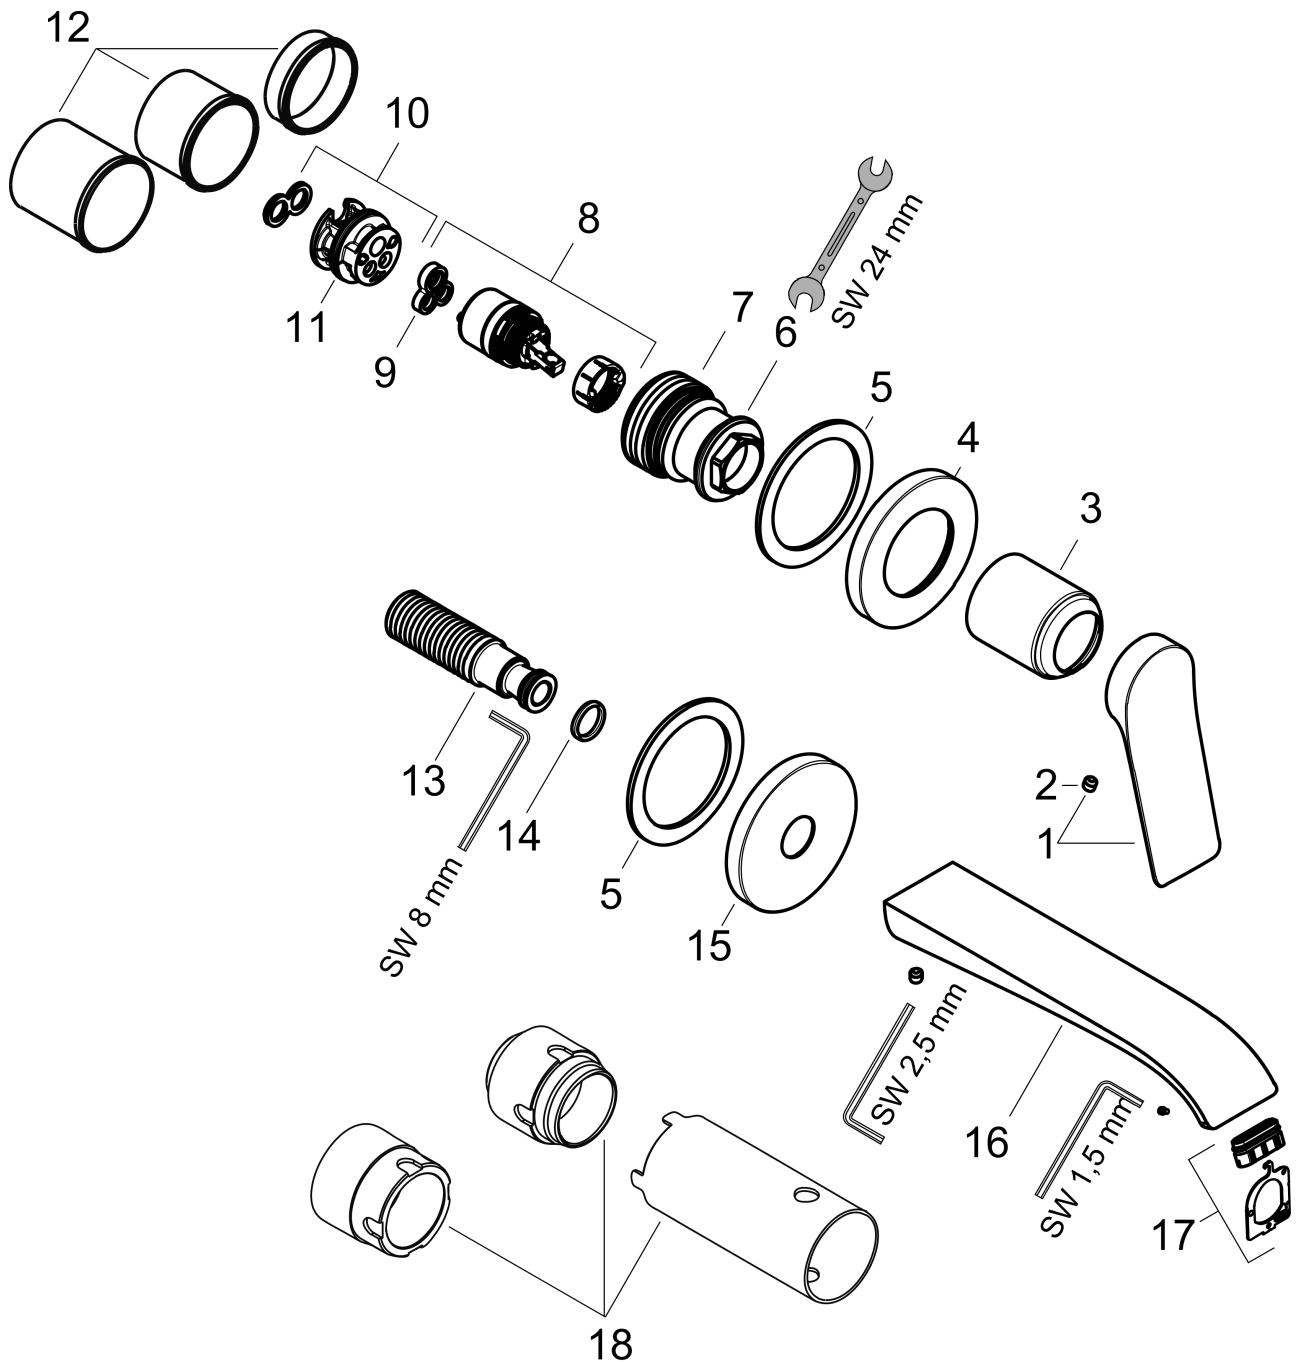

**Vivenis**

Смеситель для раковины, однорычажный, скрытого монтажа, настенный, с изливом 19,2 см

Матовый черный Артикул: **75050670**

**Описание****Характеристики**

- состоит из: однорычажный смеситель для раковины скрытого монтажа, настенное крепление, сливной клапан
- вариант рукоятки: рычажная ручка
- тип струи: WaterfallStream
- максимальный объем расхода воды при 3 барах: 5 л/мин
- Керамический картридж
- регулируемое ограничение температуры
- подходит для проточных водонагревателей
- сливной набор без опции перекрытия стока
- материал сливного клапана: металл
- тип соединения: основной комплект
- рукоятку можно расположить справа или слева, в зависимости от установки основного комплекта

**Матовый черный** Артикульный номер: **75050670**

**График расхода воды**

**Vivenis**

Смеситель для раковины, однорычажный, скрытого монтажа, настенный, с изливом 19,2 см

Матовый черный Артикул: 75050670

## Vivenis

Смеситель для раковины, однорычажный, скрытого монтажа, настенный, с изливом 19,2 см

Матовый черный Артикул: **75050670**

### Перечень запасных частей

Год выпуска: >06/21

Позиция	Описание	Артикульный номер	PC	PU
1	handle	94276670	-	1
2	hollow set screw M5x5	98446000	-	1
3	sleeve	93989670	-	1
4	escutcheon for handle	93988670	-	1
5	washer	97600000	-	1
6	nut	94752000	-	1
7	O-Ring 32x2	98193000	-	1
8	cartridge, assy	93760000	-	1
9	seal	93383000	-	1
10	adapter for cartridge	95634000	-	1
11	O-ring 26x2	98147000	-	1
12	fixing set	97971000	-	1
13	connecting thread G½	95626000	-	1
14	O-ring 13x2	98128000	-	1
15	escutcheon for spout	93987670	-	1
16	spout cpl.	94274670	-	1
17	spray former	94275000	-	1
18	extension set 25 mm for 13622180	31971000	-	1
a	base body	13622180	-	1
b	adapter for exchanged connections	93819000	-	1
c	waste	50001670	-	1