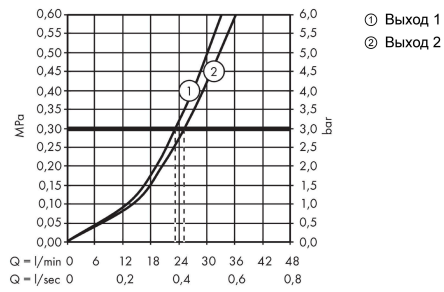

ShowerSelect S

Термостат ShowerSelect S, для 2 потребителей, CM

\u041F\u043E\u0432\u0435\u0440\u043D\u044B\u0439 \u0434\u043B\u044F 2 \u043F\u043E\u0442\u0440\u0435\u0431\u0438\u0442\u0435\u043B\u0435\u0439, \u043C\u0430\u0442\u043E\u0432\u0430\u044F

бронза Артикульный номер: **15743140**

График расхода воды