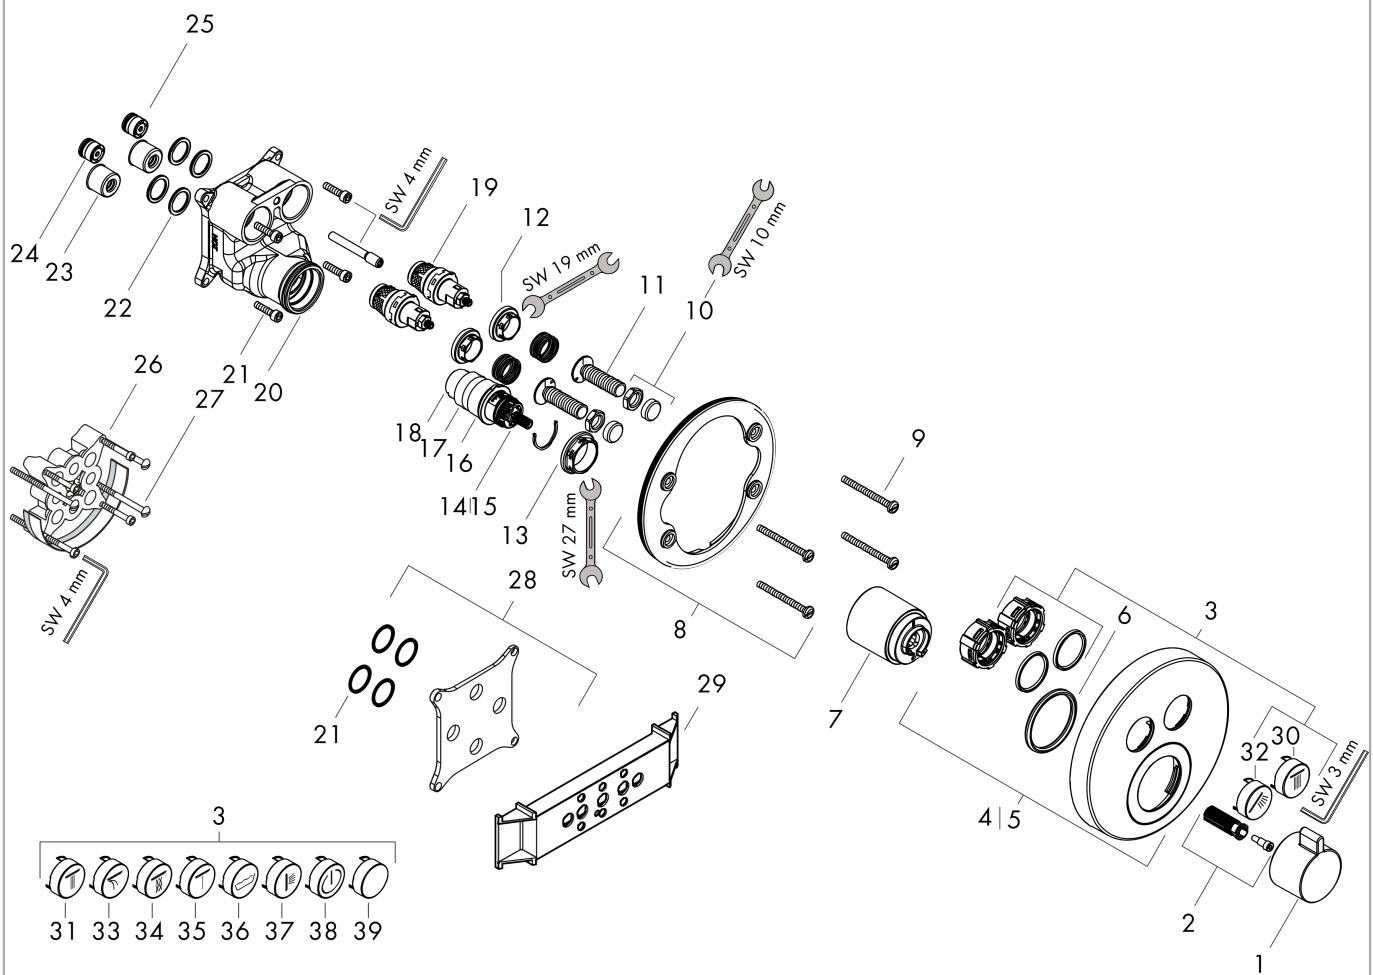

ShowerSelect S

Термостат ShowerSelect S, для 2 потребителей, CM

\\041F\\u043E\\u0432\\u0435\\u0440\\u0445\\u043D\\u043E\\u0441: **Матовая**

бронза Артикульный номер: **15743140**

Покомпонентное изображение

Год выпуска: >06/20

ShowerSelect S

Термостат ShowerSelect S, для 2 потребителей, CM

\\041F\\043E\\0432\\0435\\0440\\0445\\043D\\043E\\0441\\0442\\044C: Матовая

бронза Артикульный номер: 15743140

Перечень запасных частей

Год выпуска: >06/20

Позиция	Описание	Артикульный номер	PC	PU
1	handle for thermostat	92215140	-	1
2	handle fixing set	95843000	-	1
3	set of symbols	92218000	-	1
4	escutcheon Ø 150 mm	92325140	-	1
5	escutcheon for exchanged connections	92391XXX	-	-
6	O-ring 44x4	98471000	-	1
7	sleeve	92216140	-	1
8	holder for escutcheon	98793000	-	1
9	set of fixing screws	96454000	-	1
10	nut and flange	92696000	-	1
11	Select-adapter	92219000	-	1
12	nut	98368000	-	1
13	nut	98913000	-	1
14	thermostat cartridge	98282000	-	1
15	cartridge for exchanged connections	92373000	-	1
16	O-ring 20x1,5	98197000	-	1
17	O-ring 25x1,5	98146000	-	1
18	O-ring 25x2,5	92146000	-	1
19	shut off unit	95758000	-	1
20	O-ring 34x2	98383000	-	1
21	set of screws	96525000	-	1
22	O-ring 16x2	98133000	-	1
23	noise reduction	94073000	-	1
24	non return valve (pressure-resistant up to 2 MPa)	92594000	-	1
25	non return valve	97980000	-	1
26	extension 25 mm	13595000	-	1
27	set of fixing screws	97747000	-	1
28	compensation set 1°	95521000	-	1
29	fit-up aid	92540000	-	1
30	symbol head shower Rain large	93571880	-	1
31	symbol head shower Rain small	93572880	-	1
32	symbol handshower	93573880	-	1
33	symbol Flood jet	93574880	-	1
34	symbol Whirl	93575880	-	1
35	symbol Mono	93576880	-	1
36	symbol tub	93577880	-	1
37	symbol body shower	93578880	-	1
38	symbol ON/OFF	93579880	-	1
39	pushbutton	93955880	-	1