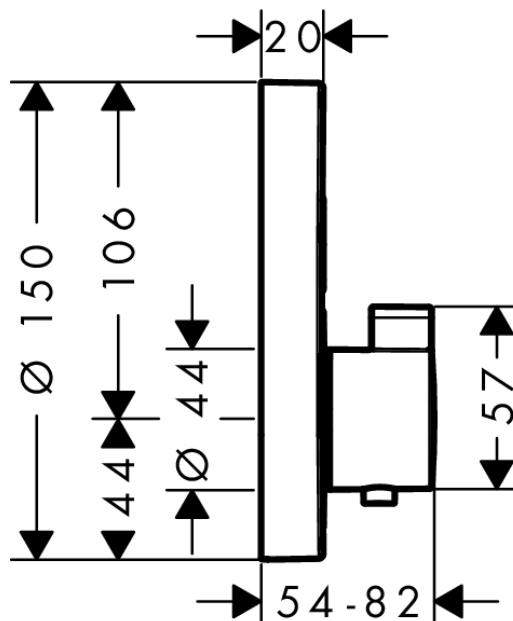

ShowerSelect S

Термостат ShowerSelect S, для 2 потребителей, CM

Универсальный артикульный номер: **15743140** Матовая бронза

Описание

Характеристики

- 2 функции
- одновременное использование нескольких выходных отверстий
- Кнопка включения/выключения Select для 2 потребителей
- картридж термостата, клапан Select
- объем расхода воды верхнее выходное отверстие: 25 л/мин
- объем расхода воды нижнее выходное отверстие: 23 л/мин
- объем расхода воды при одновременном использовании всех выходных отверстий: 29,7 л/мин
- максимальный объем расхода воды при 3 барах: 29,7 л/мин
- мин. напор воды: 1 бар
- макс. напор воды: 10 бар
- Предохранительная остановка при 40 °C
- регулируемое ограничение температуры
- тип соединения: основной комплект
- термостат поставляется с кнопками «Ручной душ» и «Широкая струя Rain»

Технология

Награды за дизайн

Продукт

Чертеж

ShowerSelect S

Термостат ShowerSelect S, для 2 потребителей, CM

\u041F\u043E\u0432\u0435\u0440\u043D\u044B\u0439 \u0434\u043B\u044F 2 \u043F\u043E\u0442\u0440\u0435\u0431\u0438\u0442\u0435\u043B\u0435\u0439, \u043C\u0430\u0442\u043E\u0432\u0430\u044F