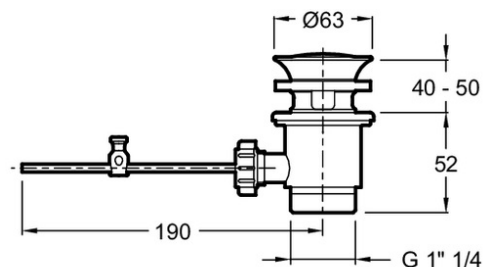

**E16028-4**

**Коллекция:** JULY

**Отделка\*:**

CP - Хром

**Общие характеристики:**

**Преимущества для конечного пользователя**

- **БЕЗОПАСНОСТЬ:** Кольцо-ограничитель температуры воды
- **ПРАКТИЧНОСТЬ:** Гибкая подводка
- **МЕХАНИЗМ:** Гарантия 5 лет
- **Экономия воды:** Чувствительный ограничитель напора воды
- **ОТДЕЛКА:** Хром гарантия 10 лет

**Технические характеристики**

- **ВЕС:** 1.4 кг
- **УСТАНОВКА:** 1 отверстие
- **РАСХОД ВОДЫ:** 10 л/мин
- **РАССТОЯНИЕ МЕЖДУ ЦЕНТРОМ ИЗЛИВА И ЦЕНТРАЛЬНОЙ ОСЬЮ КОРПУСА:** 105 мм
- **ЭКОНОМИЧНОЕ ПОТРЕБЛЕНИЕ:** Экономия воды и энергии
- **ТИП ИЗЛИВА:** Поворотный излив
- **МАТЕРИАЛ:** N/A
- **ТИП:** Однорычажный
- **ВЫСОТА ПОД ИЗЛИВОМ:** 63 мм
- **МЕХАНИЗМ:** Картридж с регулируемым ограничителем температуры
- **СЛИВ:** С донным клапаном
- **ГАРАНТИЯ НА ОТДЕЛКУ:** 10 лет

**Общая информация**

\*Смеситель для биде на одно отверстие с донным клапаном. E16028-4. Коллекция: JULY. ВЕС: 1.4 кг. МАТЕРИАЛ: N/A. УСТАНОВКА: 1 отверстие. ТИП: Однорычажный. РАСХОД ВОДЫ: 10 л/мин. ВЫСОТА ПОД ИЗЛИВОМ: 63 мм. РАССТОЯНИЕ МЕЖДУ ЦЕНТРОМ ИЗЛИВА И ЦЕНТРАЛЬНОЙ ОСЬЮ КОРПУСА: 105 мм. МЕХАНИЗМ: Картридж с регулируемым ограничителем температуры. ЭКОНОМИЧНОЕ ПОТРЕБЛЕНИЕ: Экономия воды и энергии. СЛИВ: С донным клапаном. ТИП ИЗЛИВА: Поворотный излив. ГАРАНТИЯ НА ОТДЕЛКУ: 10 лет.