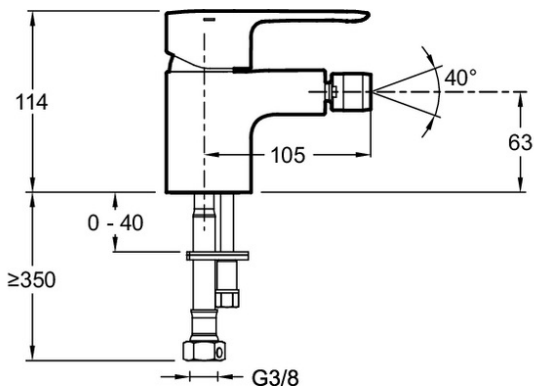

**E16028-4**

**Коллекция:** JULY

**Отделка\*:**

CP - Хром

**Общие характеристики:**

**Преимущества для конечного пользователя**

- **БЕЗОПАСНОСТЬ:** Кольцо-ограничитель температуры воды
- **ПРАКТИЧНОСТЬ:** Гибкая подводка
- **МЕХАНИЗМ:** Гарантия 5 лет
- **Экономия воды:** Чувствительный ограничитель напора воды
- **ОТДЕЛКА:** Хром гарантия 10 лет

**Технические характеристики**

- **ВЕС:** 1.4 кг
- **УСТАНОВКА:** 1 отверстие
- **РАСХОД ВОДЫ:** 10 л/мин
- **РАССТОЯНИЕ МЕЖДУ ЦЕНТРОМ ИЗЛИВА И ЦЕНТРАЛЬНОЙ ОСЬЮ КОРПУСА:** 105 мм
- **ЭКОНОМИЧНОЕ ПОТРЕБЛЕНИЕ:** Экономия воды и энергии
- **ТИП ИЗЛИВА:** Поворотный излив
- **МАТЕРИАЛ:** N/A
- **ТИП:** Однорычажный
- **ВЫСОТА ПОД ИЗЛИВОМ:** 63 мм
- **МЕХАНИЗМ:** Картридж с регулируемым ограничителем температуры
- **СЛИВ:** С донным клапаном
- **ГАРАНТИЯ НА ОТДЕЛКУ:** 10 лет

**Общая информация**

\*Смеситель для биде на одно отверстие с донным клапаном. E16028-4. Коллекция: JULY. ВЕС: 1.4 кг. МАТЕРИАЛ: N/A. УСТАНОВКА: 1 отверстие. ТИП: Однорычажный. РАСХОД ВОДЫ: 10 л/мин. ВЫСОТА ПОД ИЗЛИВОМ: 63 мм. РАССТОЯНИЕ МЕЖДУ ЦЕНТРОМ ИЗЛИВА И ЦЕНТРАЛЬНОЙ ОСЬЮ КОРПУСА: 105 мм. МЕХАНИЗМ: Картридж с регулируемым ограничителем температуры. ЭКОНОМИЧНОЕ ПОТРЕБЛЕНИЕ: Экономия воды и энергии. СЛИВ: С донным клапаном. ТИП ИЗЛИВА: Поворотный излив. ГАРАНТИЯ НА ОТДЕЛКУ: 10 лет.