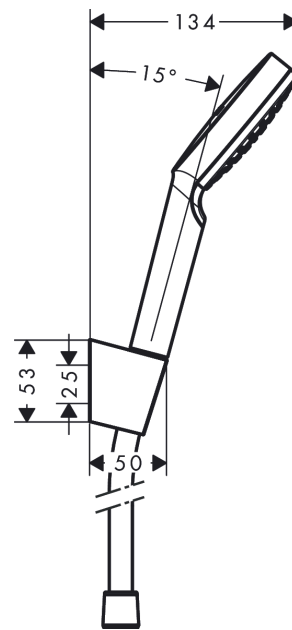

Crometta

Душевой набор 1jet с держателем и шлангом 125 см

№041F№043E№0432№0435№0440№0445№043D№043E№0441№0442№044C: **белый / хром** Артикульный номер: **26690400**

Описание

Характеристики

- состоит из: ручной душ, держатель для душа, шланг для душа
- размер головки душа: 100 мм
- интегрированная функция поддержки
- тип струи: Rain
- максимальный объем расхода воды при 3 барах: 14 л/мин
- шарнирный соединитель предотвращает спутывание шланга
- Пластиковые душевой держатель
- настенный монтаж: винтовое крепление
- промываемое сетчатое уплотнение

Технология

Продукт

Чертеж

График расхода воды

Расход измерен практически с помощью соответствующей арматуры (термостат/смеситель/скрытый клапан).

Crometta

Душевой набор 1jet с держателем и шлангом 125 см

\u041F\u043E\u0432\u0435\u0440\u0445\u043E\u0432\u043E\u0435 \u0434\u0440\u0436\u0430\u0442\u0435\u043B\u044C \u0438 \u0448\u043B\u0430\u043D\u0433 \u0434\u043B\u0438\u0442\u044B 125 \u0441\u043C: **белый / хром** Артикульный номер: **26690400**