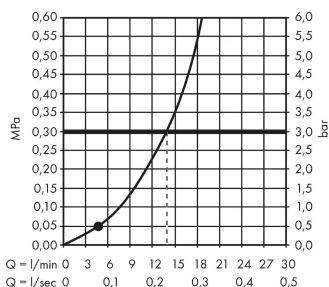

Технология

Продукт

Чертеж

График расхода воды

Расход измерен практически с помощью соответствующей арматуры (термостат/смеситель/скрытый клапан).

Crometta

Душевой набор 1jet с держателем и шлангом 125 см

\u041F\u043E\u0432\u0435\u0440\u0445\u043E\u0432\u043E\u0435 \u0434\u0440\u0436\u0430\u0442\u0435\u043B\u044C \u0438 \u0448\u043B\u0430\u043D\u0433 \u0434\u043B\u0438\u0442\u044B 125 \u0441\u043C: **белый / хром** Артикульный номер: **26690400**