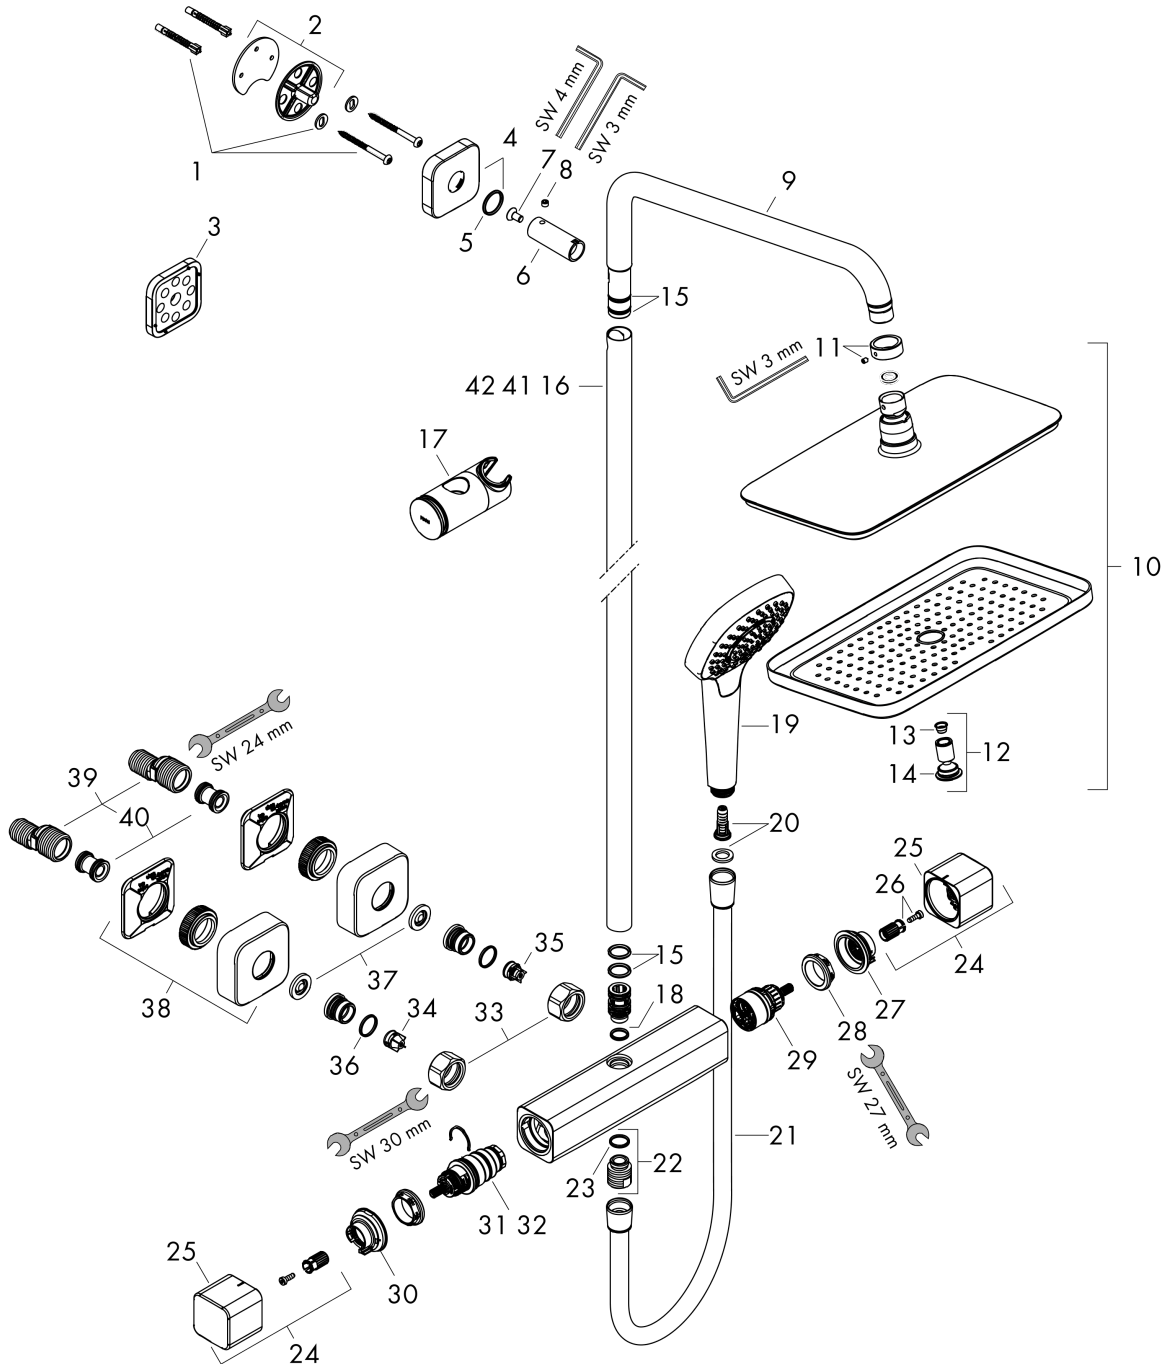

Croma E**Showerpipe 280 1jet с термостатом**Поверхность: **хром** Артикульный номер: **27630000****Описание****Характеристики**

- состоит из: верхний душ, ручной душ, душевой термостат, душевой шланг, ползунок, душевая штанга
- верхний душ Croma E 280 1jet
- размер диска верхнего душа: 280 x 170 мм
- типы струй верхнего душа: RainAir
- шарнирное соединение: регулируемый угол наклона верхнего душа
- поверхность душевого диска: хром
- максимальный объем расхода воды при 3 барах: 15 л/мин
- расход воды для струи RainAir (при 3 бар): 15 л/мин
- ручной душ струйного типа: Массажная струя, IntenseRain, SoftRain
- объем расхода воды ручного душа при 3 барах: 15 л/мин
- мин. напор воды: 1,7 бара
- макс. напор воды: 10 бар
- трубу можно укоротить по высоте
- диаметр душевой штанги: 22 мм
- регулируемый по высоте ползунок с запирающей кнопкой-ползунком
- длина держателя верхнего душа: 340 мм
- поворотный держатель для душа
- CoolContact термостат: Предотвращает нагрев корпуса, делая принятие душа еще безопаснее
- термостат Ecostat E
- предохранительная остановка при 40 °C
- регулируемый ограничитель температуры горячей воды
- подходит для проточных водонагревателей
- тип монтажа: наружный монтаж
- соединительная резьба G ½
- расстояние до центра 150 ± 12 мм
- защита от обратного потока
- длина трубы: 1.177 мм
- 2 функции

Технология**Награды за дизайн**reddot award 2019
winnerreddot award 2019
best of the best

Сroma E

Showerpipe 280 1jet с термостатом

Поверхность: **хром** Артикулный номер: **27630000**

Пример монтажа

Croma E

Showerpipe 280 1jet с термостатом

Поверхность: **хром** Артикульный номер: **27630000**

Покомпонентное изображение

Год выпуска: >12/20

Срома Е**Showerpipe 280 1jet с термостатом**Поверхность: **хром** Артикульный номер: **27630000****Перечень запасных частей**