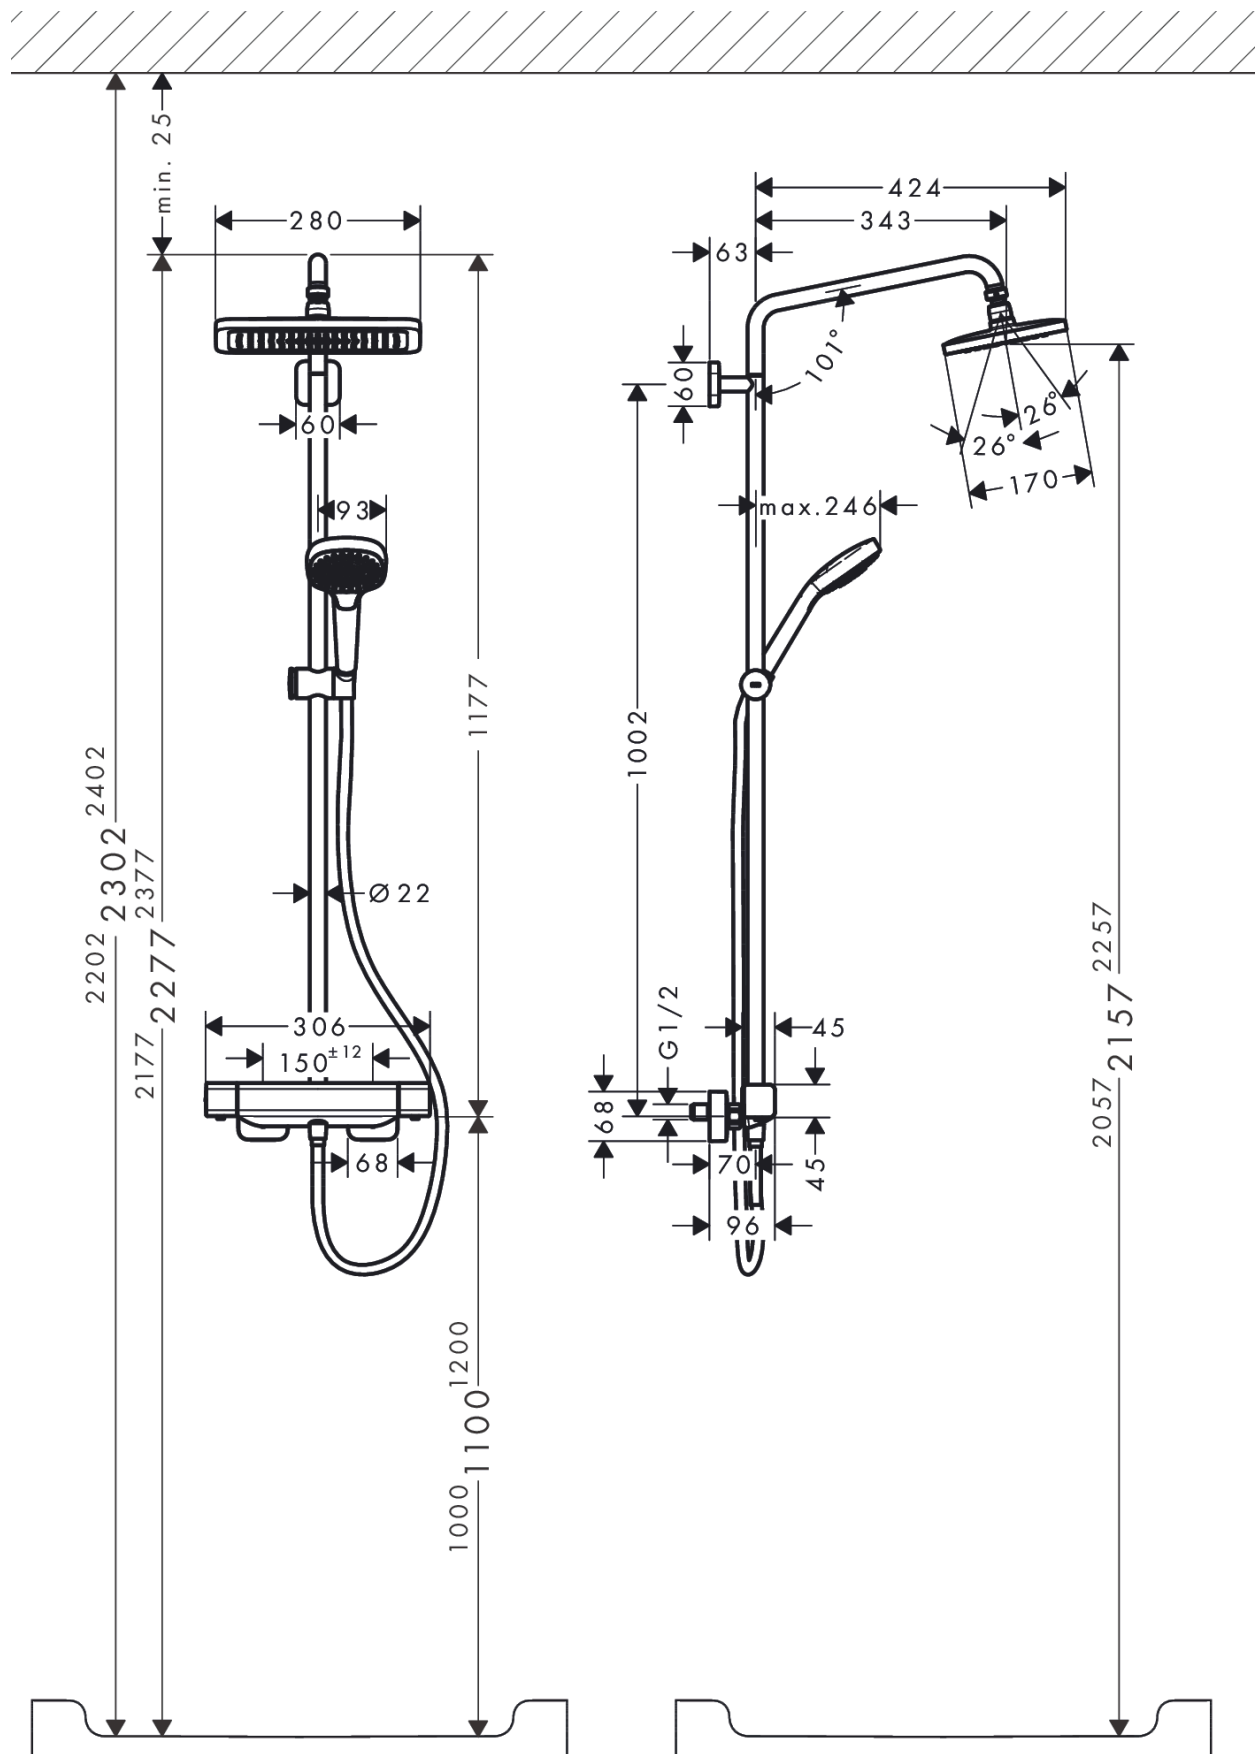

Сroma E

Showerpipe 280 1jet с термостатом

Поверхность: **хром** Артикулный номер: **27630000**

Пример монтажа