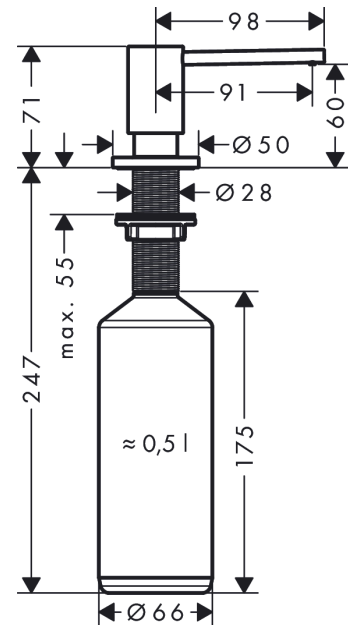

A41 Диспенсер для жидкого мыла или средства для мытья посуды

\u041F\u043E\u0432\u0435\u0440\u0445\u0435\u0440\u0435\u0442\u0435\u0440\u0438\u044F: **Матовый
черный** Артикульный номер: **40438670**

Описание

Характеристики

- подходит для дизайн под выбранный кухонный смеситель
- выступ 91 мм
- материал: Долговечна металлическая конструкция
- выходная труба, не подверженная коррозии
- заправочная емкость 500 мл
- дозировка 2 мл
- легко наполнять сверху
- для установки в столешницу: до 55 мм
- простая и безопасная установка без инструментов
- требуемый диаметр монтажного отверстия: 28 - 35 мм

Продукт

Чертеж