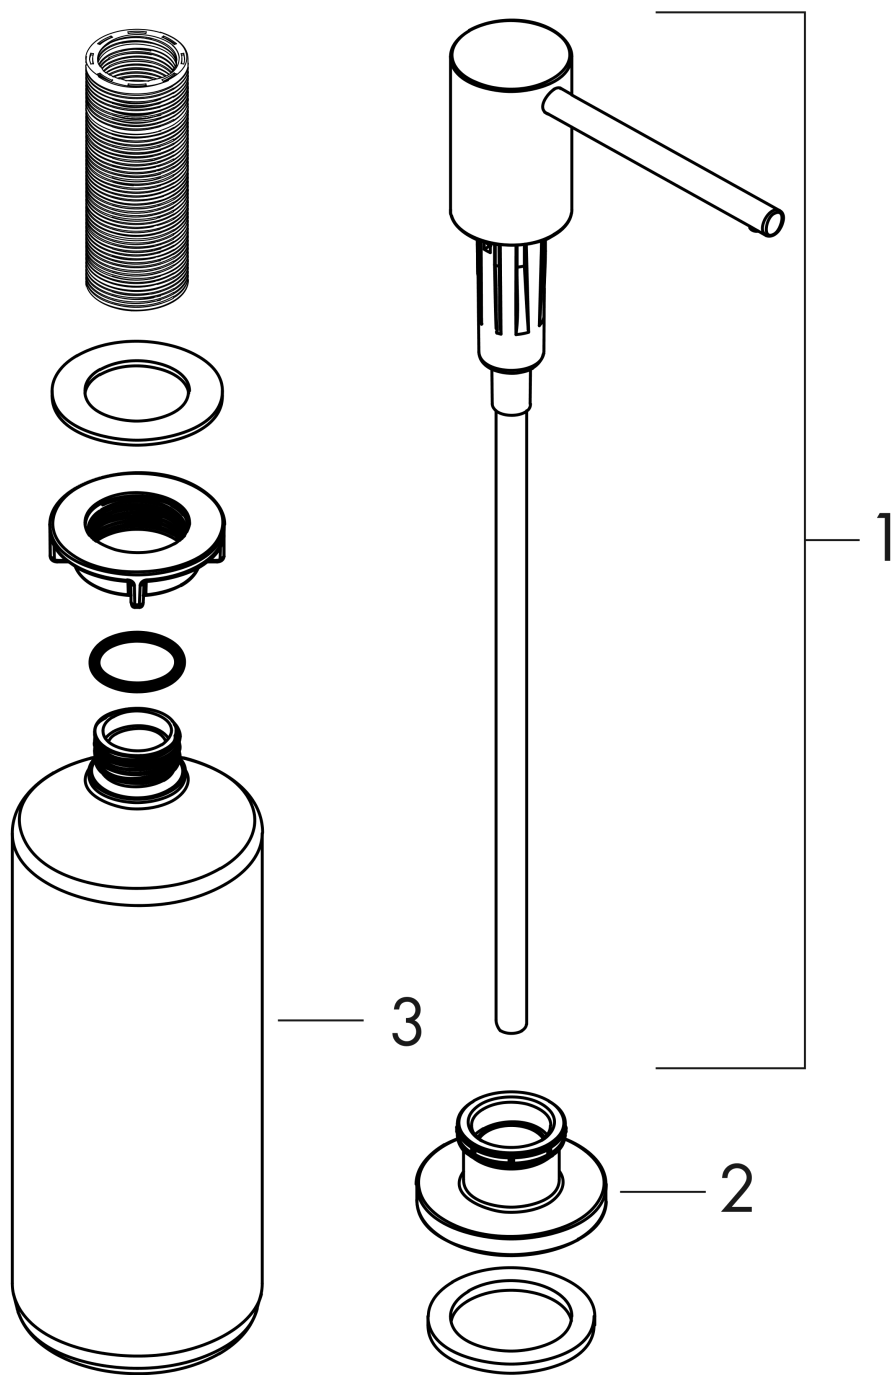

A41 Диспенсер для жидкого мыла или средства для мытья посуды
\u041F\u043E\u0432\u0435\u0440\u0445\u044D\u043D\u0435\u0440 \u0434\u043B\u044F \u0436\u0438\u0434\u043A\u043E\u0433\u043E \u043C\u044B\u043B\u0430 \u0438\u043B\u0438 \u0441\u0440\u0435\u0434\u0441\u0442\u0432\u0430 \u0434\u043B\u044F \u043C\u044B\u0442\u044C\u044F \u043F\u043E\u0441\u0443\u0434\u044B
черный   Артикульный номер: **40438670**

Покомпонентное изображение

Год выпуска: >10/20