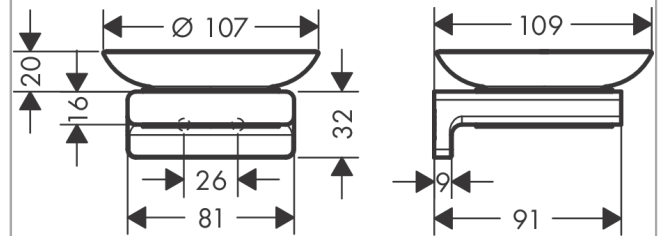

AddStoris**Мыльница**Поверхность: **шлиф. бронза** Артикульный номер: **41746140****Описание****Характеристики**

- настенный монтаж
- материал углубления: матовое стекло
- материал держателя: металл
- с монтажным материалом
- скрытое крепление
- дистанция сверления: 26 мм
- диаметр отверстия: 6 мм

Награды за дизайн

reddot winner 2021

Продукт**Чертеж**

AddStoris

Мыльница

Поверхность: шлиф. бронза Артикулный номер: 41746140

Покомпонентное изображение

Год выпуска: >04/21

AddStoris**Мыльница**Поверхность: **шлиф. бронза** Артикульный номер: **41746140****Перечень запасных частей**

Год выпуска: >04/21

Позиция	Описание	Артикульный номер	PC	PU
1	support element	94165000	-	1
2	mounting set	40915000	-	1
3	soap dish	94170000	-	1
4	plastic ring	94169000	-	1