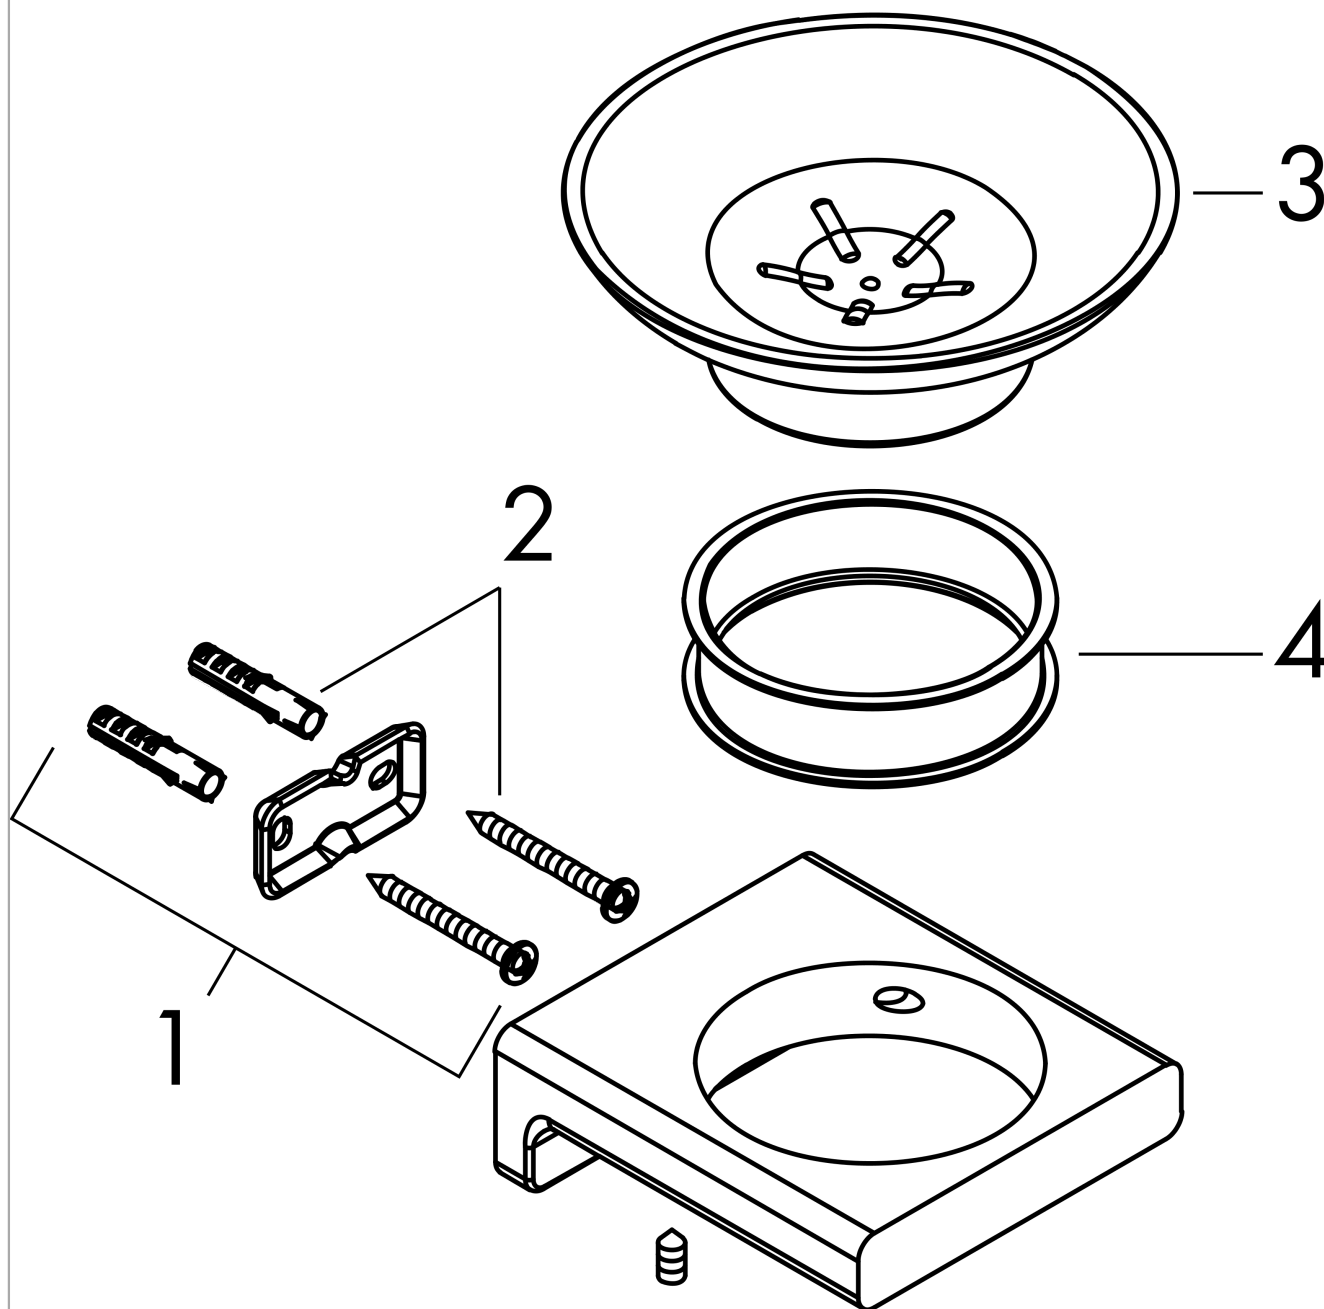

AddStoris**Мыльница**Поверхность: **шлиф. бронза** Артикульный номер: **41746140****Описание****Характеристики**

- настенный монтаж
- материал углубления: матовое стекло
- материал держателя: металл
- с монтажным материалом
- скрытое крепление
- дистанция сверления: 26 мм
- диаметр отверстия: 6 мм

Награды за дизайн

reddot winner 2021

Продукт**Чертеж**

AddStoris

Мыльница

Поверхность: шлиф. бронза Артикулный номер: 41746140

Покомпонентное изображение

Год выпуска: >04/21

AddStoris**Мыльница**Поверхность: **шлиф. бронза** Артикульный номер: **41746140****Перечень запасных частей**

Год выпуска: >04/21

Позиция	Описание	Артикульный номер	PC	PU
1	support element	94165000	-	1
2	mounting set	40915000	-	1
3	soap dish	94170000	-	1
4	plastic ring	94169000	-	1