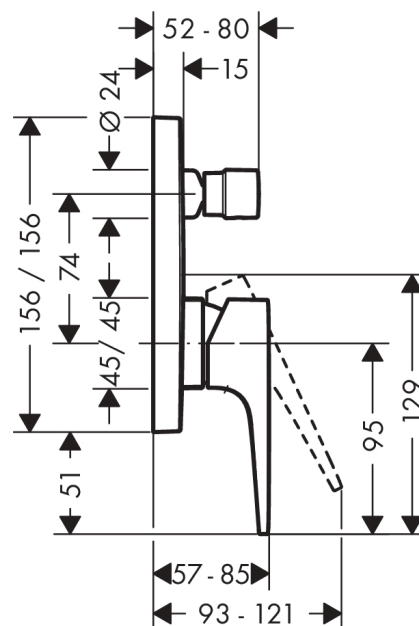

Metropol

Смеситель для ванны, однорычажный, с рычаговой ручкой, CM

Матовый
Артикул: 32545700

Описание

Характеристики

- 2 функции
- объем расхода воды верхнее выходное отверстие: 21 л/мин
- объем расхода воды нижнее выходное отверстие: 29 л/мин
- максимальный объем расхода воды при 3 барах: 29 л/мин
- Керамический картридж
- регулируемое ограничение температуры
- переключатель с автоматической переустановкой
- с шумопоглотителем
- тип соединения: основной комплект
- настенный монтаж
- мин. рабочее давление 1 бар
- макс. напор воды: 10 бар

Награды за дизайн

Продукт

Чертеж