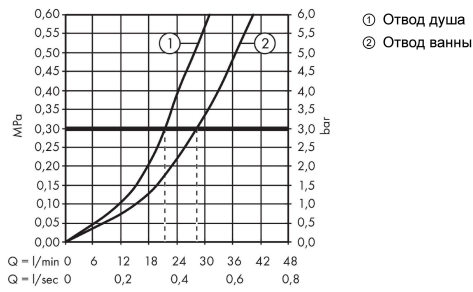

### Чертеж

**Metropol**

**Смеситель для ванны, однорычажный, с рычаговой ручкой, CM**

Универсальный артикульный номер: **32545700**

**белый** Артикульный номер: **32545700**

**График расхода воды**

**Metropol**