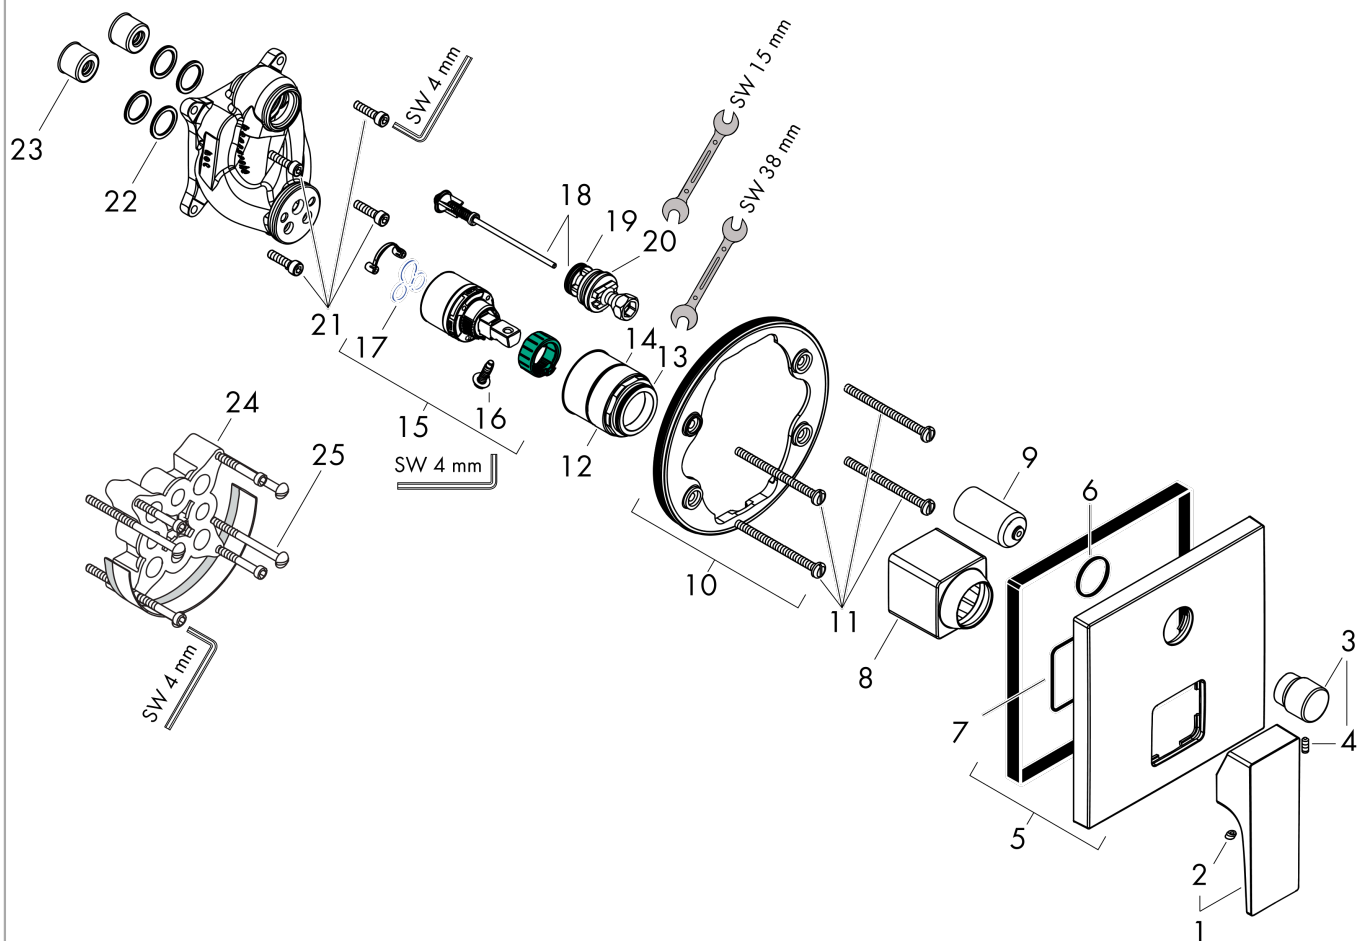

**Смеситель для ванны, однорычажный, с рычаговой ручкой, CM**

Универсальный артикульный номер: **32545700**

**белый** Артикульный номер: **32545700**

**Покомпонентное изображение**

Год выпуска: >11/19

## Metropol

Смеситель для ванны, однорычажный, с рычаговой ручкой, CM

\\u041F\\u043E\\u0432\\u0435\\u0440\\u0445\\u043D\\u043E\\u0441\\u0442\\u044C: Матовый

белый Артикульный номер: 32545700

### Перечень запасных частей

Год выпуска: >11/19

Позиция	Описание	Артикульный номер	PC	PU
1	handle	93075700	-	1
2	screw cover	96338000	-	1
3	hollow set screw M4x10	97667000	-	1
4	diverter knob	98795700	-	1
5	escutcheon 155 / 155 mm	93144700	-	1
6	O-ring 54x3	98436000	-	1
7	O-ring 23x3	98142000	-	1
8	sleeve	93143700	-	1
9	sleeve	98794700	-	1
10	holder for escutcheon	98793000	-	1
11	set of fixing screws	96454000	-	1
12	nut	98796000	-	1
13	O-ring 30x1,5	98433000	-	1
14	O-ring 39x1,5	98400000	-	1
15	cartridge, assy	92730000	-	1
16	locking screw for handle	95140000	-	1
17	seal	95008000	-	1
18	selector assy	95014000	-	1
19	O-ring 16x2,3	98207000	-	1
20	O-ring 20x2,5	92602000	-	1
21	set of screws	96525000	-	1
22	O-ring 16x2	98133000	-	1
23	noise reduction	94073000	-	1
24	extension 25 mm	13595000	-	1
25	set of fixing screws	97747000	-	1
a	concealed item	01800180	-	1