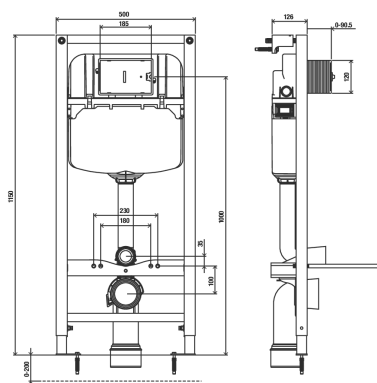

Преимущества при монтаже

- Регулировка по высоте: регулируемые ножки от 0 до 200 мм
- Регулировка фановой трубы по глубине Упрощенная система регулировки
- Простой монтаж: полностью оснащенный бачок
- Крепления Fast Fit: запатентованная технология креплений, надежных и простых в установке
- Все крепления в комплекте: комплект настенных крепежей, 2 шпильки с контргайкой M12 для крепления подвесного унитаза, 4 крепежа к полу, запорный клапан 1/4 оборота, соединительная труба 280 мм, Ø90 мм с уплотнением, шайбами, гайками и коленным соединением для унитаза, ПВХ, Ø100мм

Технические характеристики

- **ВЕС:** 7.5 кг
- **УСТАНОВКА:** Напольные
- **ПОТРЕБЛЕНИЕ ВОДЫ:** Стандарт: 3/6 л
- Совместима со всеми панелями смыва Jacob Delafon
- Легкий доступ к подключению воды
- Клапан больше не зафиксирован на задней стенке: Установка клапана с левой и правой стороны, фиксация клапана простым поворотом на ¼

Общая информация

:Настенная опорная рама. E24156. Коллекция: Общая категория. ВЕС: 7.5 кг. МАТЕРИАЛ: N/A. УСТАНОВКА: Напольные. ГАРАНТИЯ НА СИСТЕМУ ИНСТАЛЛЯЦИИ: 10 лет. ПОТРЕБЛЕНИЕ ВОДЫ: Стандарт: 3/6 л. УПАКОВКА: Единая упаковка. Совместима со всеми панелями смыва Jacob Delafon. Минимальное количество сварных швов. Легкий доступ к подключению воды. QR-код на бачке: доступ к списку запчастей, даже спустя много лет. Клапан больше не зафиксирован на задней стенке: Установка клапана с левой и правой стороны, фиксация клапана простым поворотом на ¼.