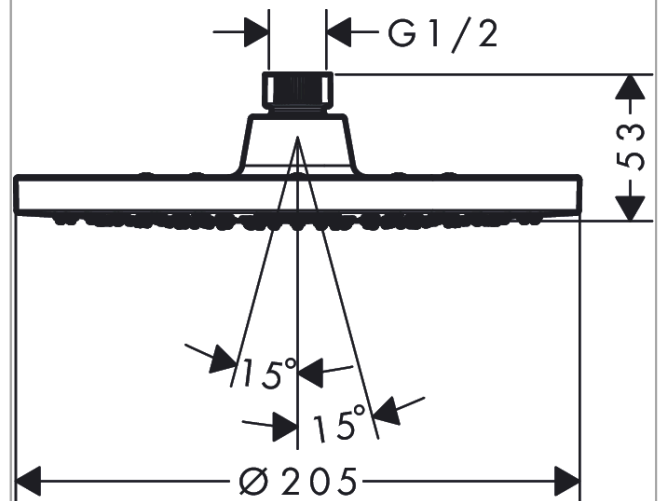

Vernis Blend

Верхний душ 200 1jet

Поверхность: **хром** Артикульный номер: **26271000**

Описание

Характеристики

- размер головки душа: 205 мм
- тип струи: Rain
- шарнирное соединение: регулируемый угол наклона верхнего душа
- материал душевого диска: пластик
- максимальный объем расхода воды при 3 барах: 12,4 л/мин
- функционирование от: 5,2 л/мин
- минимальное гидравлическое давление: 1 бар
- верхний душ снимается для чистки
- монтаж: потолок или стена
- соединительная резьба G 1/2
- подходит для проточных водонагревателей

Технология

Продукт

Чертеж

График расхода воды

Расход измерен практически с помощью соответствующей арматуры (термостат/смеситель/скрытый клапан).

Vernis Blend**Верхний душ 200 1jet**Поверхность: **хром** Артикульный номер: **26271000****Покомпонентное изображение**