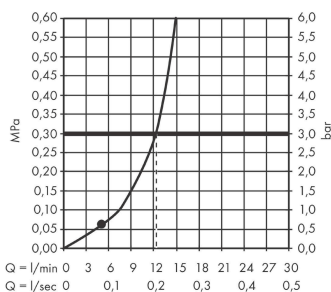

Vernis Blend

Верхний душ 200 1jet

Поверхность: **хром** Артикульный номер: **26271000**

Описание

Характеристики

- размер головки душа: 205 мм
- тип струи: Rain
- шарнирное соединение: регулируемый угол наклона верхнего душа
- материал душевого диска: пластик
- максимальный объем расхода воды при 3 барах: 12,4 л/мин
- функционирование от: 5,2 л/мин
- минимальное гидравлическое давление: 1 бар
- верхний душ снимается для чистки
- монтаж: потолок или стена
- соединительная резьба G 1/2
- подходит для проточных водонагревателей

Технология

Продукт

Чертеж

График расхода воды

Расход измерен практически с помощью соответствующей арматуры (термостат/смеситель/скрытый клапан).

Vernis Blend**Верхний душ 200 1jet**Поверхность: **хром** Артикульный номер: **26271000****Покомпонентное изображение**