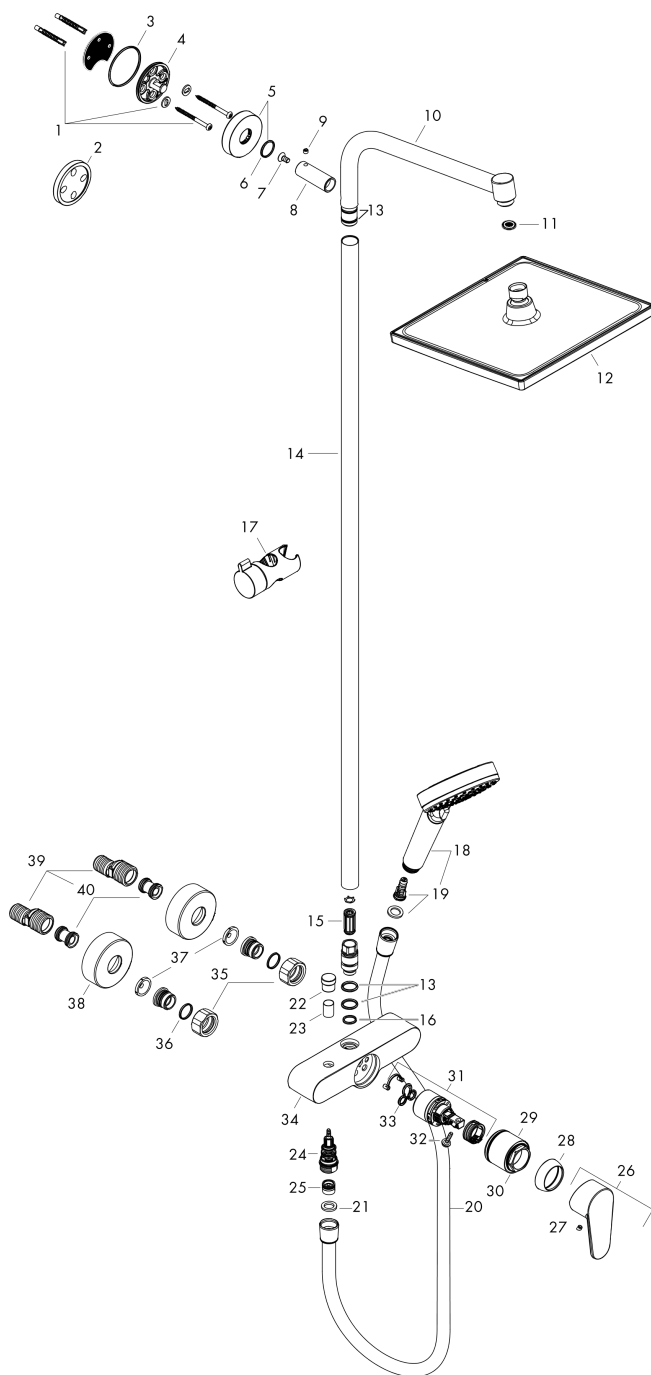

Crometta E**Crometta E 240 1jet Showerpipe с однорычажным смесителем**Поверхность: **хром** Артикульный номер: **27284000****Описание****Характеристики**

- состоит из: верхний душ, ручной душ, однорычажный смеситель для душа, шланг для душа, держатель для душа, душевая штанга
- верхний душ Crometta E 240
- размер диска верхнего душа: 240 x 240 мм
- типы струй верхнего душа: Rain
- шарнирное соединение: регулируемый угол наклона верхнего душа
- угол наклона держателя для ручного душа регулируется на 45°
- поверхность душевого диска: хром
- максимальный объем расхода воды при 3 барах: 15 л/мин
- расход воды для струи Rain (при 3 бар): 15 л/мин
- ручной душ струйного типа: Rain, IntenseRain
- объем расхода воды ручного душа при 3 барах: 13 л/мин
- мин. напор воды: 1,8 бара
- макс. напор воды: 10 бар
- трубу можно укоротить по высоте
- диаметр душевой штанги: 22 мм
- регулируемое по высоте крепление ручного душа
- длина держателя верхнего душа: 350 мм
- подходит для проточных водонагревателей мощностью 18 кВт
- тип монтажа: наружный монтаж
- соединительная резьба G ½
- расстояние до центра 150 ± 12 мм
- керамический узел смешивания
- нерегулируемое ограничение температуры
- регулируемый ограничитель температуры горячей воды
- 3 функции

Технология

Crometta E
Crometta E 240 1jet Showerpipe с однорычажным смесителем
 Поверхность: **хром** Артикульный номер: **27284000**

Покомпонентное изображение

Год выпуска: >04/16

Crometta E
Crometta E 240 1jet Showerpipe с однорычажным смесителем
 Поверхность: **хром** Артикульный номер: **27284000**