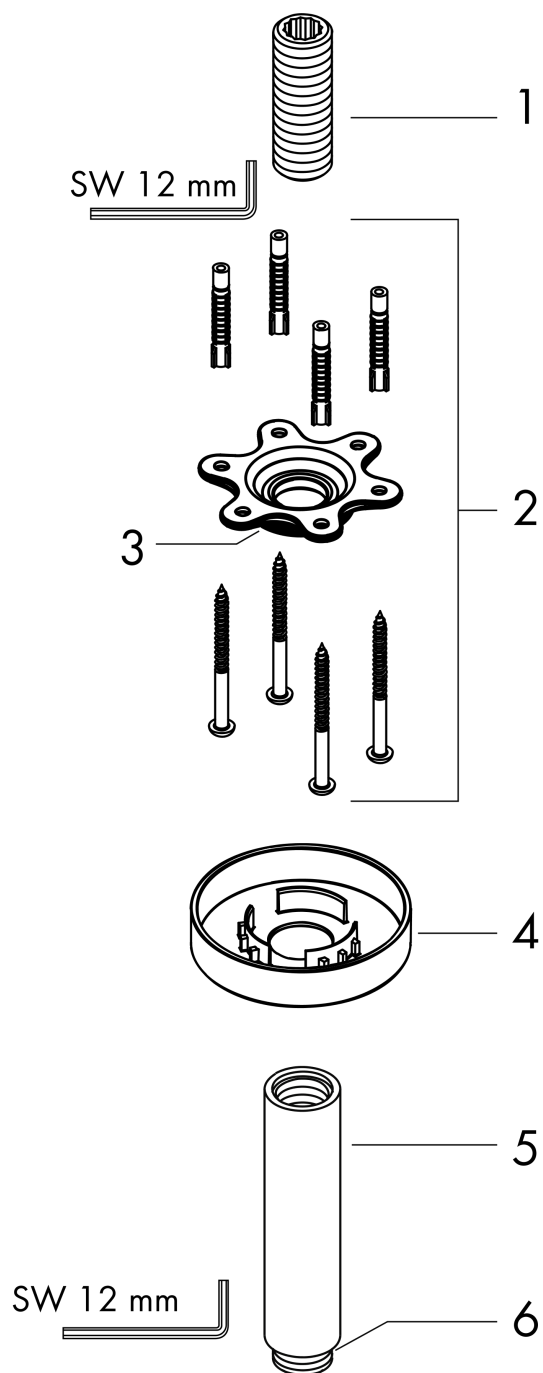

Описание

Характеристики

- длина: 100 мм
- \varnothing стержня: 27 мм
- цель использования: также можно использовать в качестве удлинения
- тип монтажа: наружный монтаж
- материал: латунь
- тип соединения: G $\frac{1}{2}$

Награды за дизайн

Продукт

Чертеж

Потолочное подсоединение S, 100 мм

\u041F\u043E\u0442\u043E\u043B\u043E\u0447\u043D\u043E\u0435 \u043F\u043E\u0434\u0441\u043E\u0435\u0434\u0438\u043D\u0435\u043D\u0438\u0435 S, 100 \u043C\u043C

Хромированный Артикульный номер: **27393000**

Покомпонентное изображение

Год выпуска: >12/20

Потолочное подсоединение S, 100 мм

\u041F\u043E\u0432\u0435\u0440\u0445\u0435\u0440\u0445\u0435\u043D\u043E\u043E\u0441\u0442\u0430\u0442\u044C:

Хромированный Артикульный номер: **27393000**

Перечень запасных частей

Год выпуска: >12/20

Позиция	Описание	Артикульный номер	PC	PU
1	connecting thread	95188000	-	1
2	mounting kit	95208000	-	1
3	O-ring 34x2	98383000	-	1
4	escutcheon Ø 80 mm	92122000	-	1
5	shower arm	27479000	-	1
6	O-ring 16x2	98133000	-	1