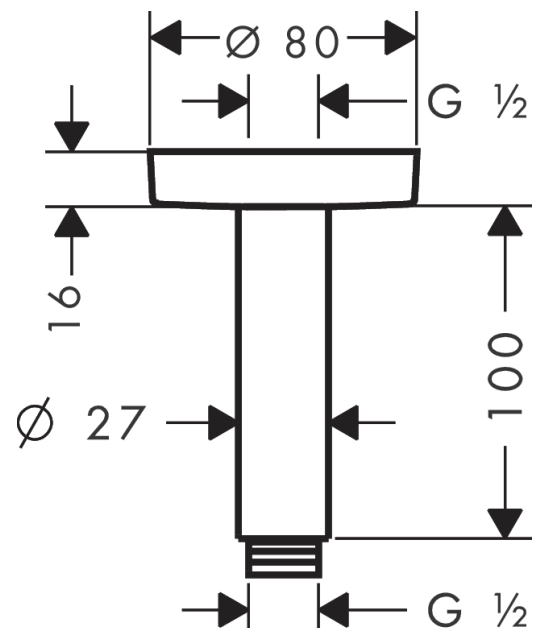

Потолочное подсоединение S, 100 мм

\u041F\u043E\u0442\u043E\u043B\u043E\u0447\u043D\u043E\u0435 \u043F\u043E\u0434\u0441\u043E\u0435\u0434\u0438\u043D\u0435\u043D\u0438\u0435 S, 100 \u043C\u043C

Хромированный Артикулный номер: **27393000**

Описание

Характеристики

- длина: 100 мм
- $\varnothing$ стержня: 27 мм
- цель использования: также можно использовать в качестве удлинения
- тип монтажа: наружный монтаж
- материал: латунь
- тип соединения: G $\frac{1}{2}$

Награды за дизайн

Продукт

Чертеж