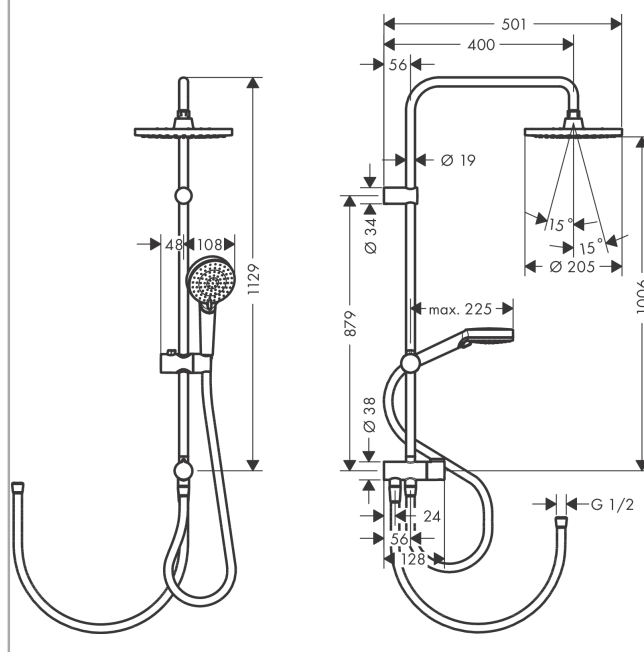

Vernis Blend Showerpipe 200 1jet Reno

Поверхность: **хром** Артикульный номер: **26272000**

Описание

Характеристики

- состоит из: верхний душ, ручной душ, душевой шланг, держатель для ручного душа
- верхний душ Vernis Blend 200 1jet
- размер головки верхнего душа 205 мм
- верхний душ струйного типа Rain
- шарнирное соединение: регулируемый угол наклона верхнего душа
- максимальный объем расхода воды при 3 барах: 15,2 л/мин
- расход воды для струи Rain (при 3 бар): 12,4 л/мин
- ручной душ струйного типа: Rain, IntenseRain
- объем расхода воды ручного душа при 3 барах: 15,2 л/мин
- мин. напор воды: 1 бар
- макс. напор воды: 10 бар
- тип монтажа: наружный монтаж
- диаметр душевой штанги: 19 мм
- регулируемый по высоте ползунок с запирающей кнопкой-ползунком
- длина держателя для душа: 400 мм
- подключение к водопроводу: Душевой шланг Metaflex 80 см и 160 см
- соединительная резьба G 1/2
- подходит для постоянно действующих проточных водонагревателей с производительностью в 18 кВт
- класс шума: I

Технология

Продукт

Чертеж