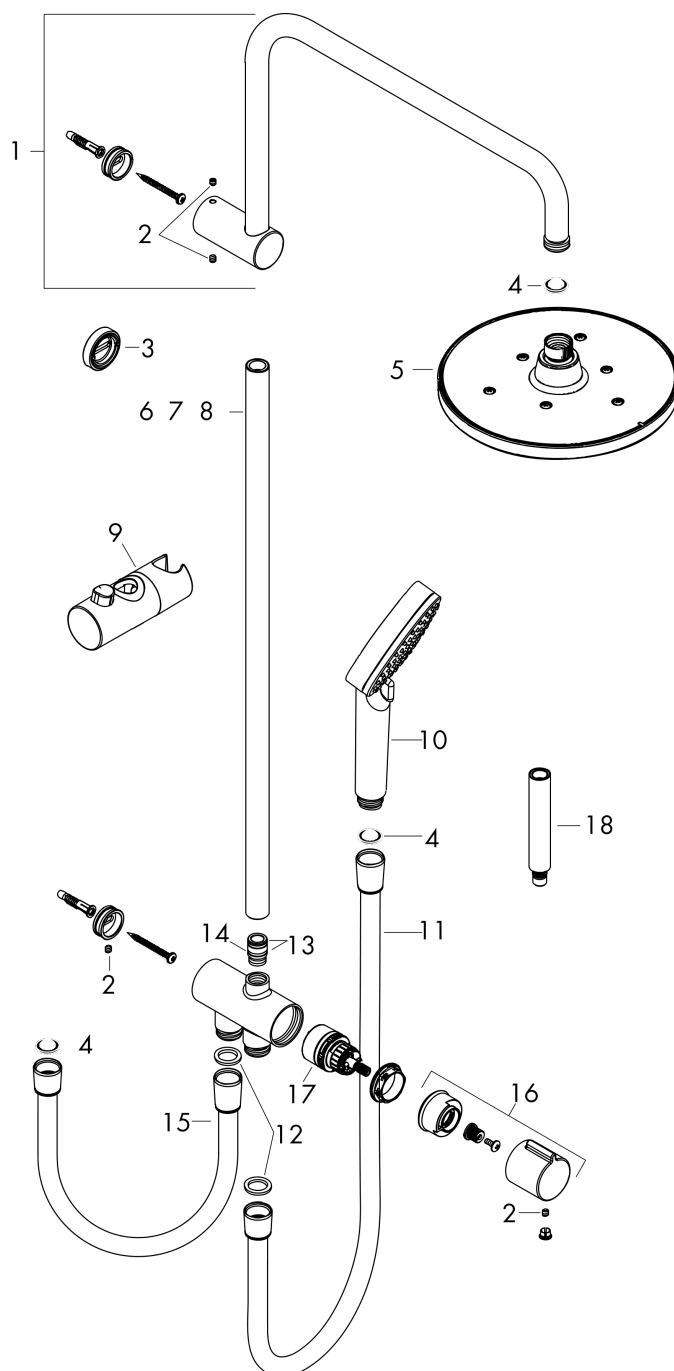

Технология

Продукт

Чертеж

**Vernis Blend
Showerpipe 200 1jet Reno**

Поверхность: **хром** Артикульный номер: **26272000**

График расхода воды

Vernis Blend
Showerpipe 200 1jet Reno
 Поверхность: **хром** Артикульный номер: **26272000**

Покомпонентное изображение

Год выпуска: >04/21

Vernis Blend**Showerpipe 200 1jet Reno**Поверхность: **хром** Артикульный номер: **26272000****Перечень запасных частей**

Год выпуска: >04/21

Позиция	Описание	Артикульный номер	PC	PU
1	shower arm	93732000	-	1
2	hollow set screw M5x5	98446000	-	1
3	tile-matching-disk 7 mm	93813000	-	1
4	filter packing	94246000	-	1
5	head shower	26271000	-	1
6	pipe 845 mm	93906000	-	1
7	pipe 546 mm	93769000	-	1
8	pipe 945 mm	93770000	-	1
9	support, assy	93729000	-	1
10	handshower	26270000	-	1
11	shower hose Metaflex'C 1,60 m	28266000	-	1
12	seal	98058000	-	1
13	O-ring 12x2	98214000	-	1
14	O-ring 11x2	98127000	-	1
15	shower hose	28278000	-	1
16	handle	93733000	-	1
17	selector assy	95404000	-	1
18	extension 100 mm	94164000	-	1