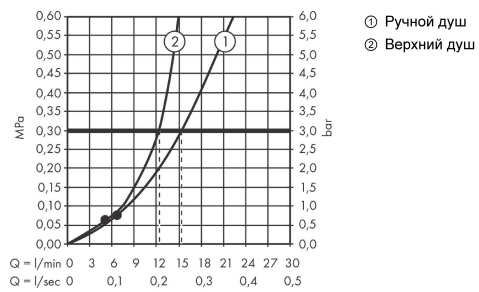

Технология

Продукт

Чертеж

**Vernis Blend
Showerpipe 200 1jet Reno**

Поверхность: **хром** Артикульный номер: **26272000**

График расхода воды

Vernis Blend
Showerpipe 200 1jet Reno
 Поверхность: **хром** Артикульный номер: **26272000**