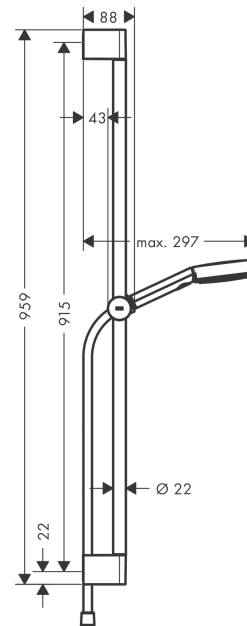

Pulsify Select S

Душевой набор 105 3jet Relaxation EcoSmart со штангой 90 см

Матовый черный Артикул: 24171670

Описание

Характеристики

- состоит из: ручной душ, держатель, душевая штанга, шланг для душа
- размер головки душа: 105 мм
- тип струи: PowderRain, IntenseRain, массажная струя
- удобный выбор струи с помощью кнопки Select
- максимальный объем расхода воды при 3 барах: 6,9 л/мин
- регулируемый по высоте ползунок с запирающей кнопкой-ползунком
- держатель для ручного душа из пластика/металла
- настенный монтаж: винтовое крепление
- настенные держатели из пластика
- профильная труба: круглые
- длина трубы: 959 мм
- диаметр душевой штанги: 22 мм
- дистанция сверления: 915 мм
- шарнирный соединитель предотвращает спутывание шланга

Технология

Награды за дизайн

reddot winner 2021

Продукт

Чертеж

Pulsify Select S

Душевой набор 105 3jet Relaxation EcoSmart со штангой 90 см

Матовый черный Артикулный номер: **24171670**

График расхода воды

Расход измерен практически с помощью соответствующей арматуры (термостат/смеситель/скрытый клапан).

Pulsify Select S

Душевой набор 105 3jet Relaxation EcoSmart со штангой 90 см

Матовый
черный Артикульный номер: 24171670

Перечень запасных частей

Год выпуска: >06/21

Позиция	Описание	Артикульный номер	PC	PU
1	cover	95217670	-	1
2	wall support	95218000	-	1
3	mounting set	96179000	-	1
4	support, assy	93517670	-	1
5	shower hose Isiflex'B 1,60 m	28276670	-	1
6	handshower	24111670	-	1
7	filter	92672000	-	1
8	seal	98058000	-	1
a	tile-matching-disk 7 mm	97450000	-	1