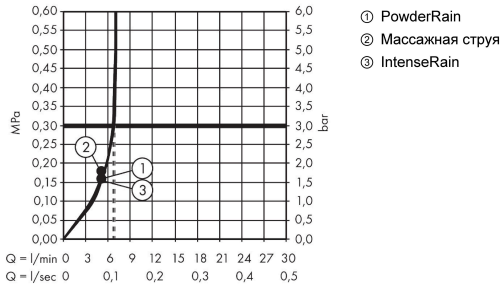

Pulsify Select S

Душевой набор 105 3jet Relaxation EcoSmart со штангой 90 см

Матовый черный Артикул: 24171670

Описание

Характеристики

- состоит из: ручной душ, держатель, душевая штанга, шланг для душа
- размер головки душа: 105 мм
- тип струи: PowderRain, IntenseRain, массажная струя
- удобный выбор струи с помощью кнопки Select
- максимальный объем расхода воды при 3 барах: 6,9 л/мин
- регулируемый по высоте ползунок с запирающей кнопкой-ползунком
- держатель для ручного душа из пластика/металла
- настенный монтаж: винтовое крепление
- настенные держатели из пластика
- профильная труба: круглые
- длина трубы: 959 мм
- диаметр душевой штанги: 22 мм
- дистанция сверления: 915 мм
- шарнирный соединитель предотвращает спутывание шланга

Технология

Награды за дизайн

reddot winner 2021

Продукт

Чертеж

Pulsify Select S

Душевой набор 105 3jet Relaxation EcoSmart со штангой 90 см

Матовый черный Артикулный номер: **24171670**

График расхода воды

Расход измерен практически с помощью соответствующей арматуры (термостат/смеситель/скрытый клапан).

Pulsify Select S

Душевой набор 105 3jet Relaxation EcoSmart со штангой 90 см

Матовый
черный Артикульный номер: 24171670