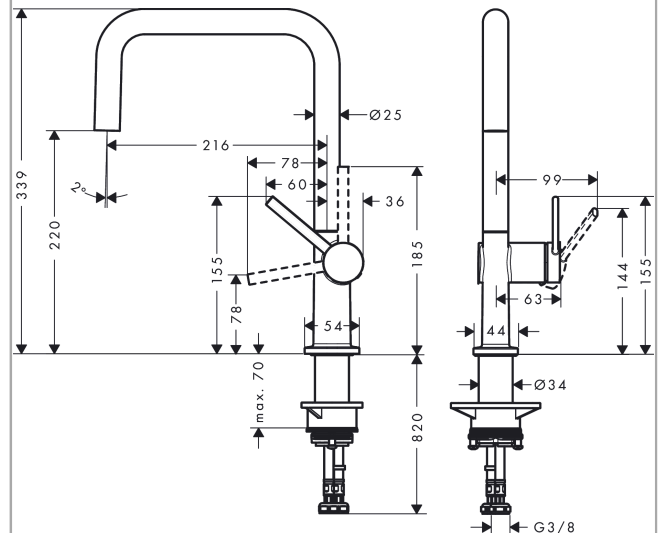

Talis M54

Кухонный смеситель однорычажный, U 220, 1jet

U041F\U043E\U0432\U0435\U0440\U0445\U043D\U043E\U0441\U0442\U044C:

Хромированный Артикульный номер: **72806000**

Описание

Характеристики

- ComfortZone 220
- диапазон поворота регулируется в 4 этапа 60°, 110°, 150° или 360°
- ламинарная струя
- максимальный объем расхода воды при 3 барах: 9 л/мин
- Керамический картридж
- соединения G 3/8
- регулируемое ограничение температуры
- подходит для проточных водонагревателей
- требуется отверстие для смесителя Ø 35 мм

Технология

Награды за дизайн

reddot winner 2020

reddot winner 2021

Продукт

Чертеж

График расхода воды