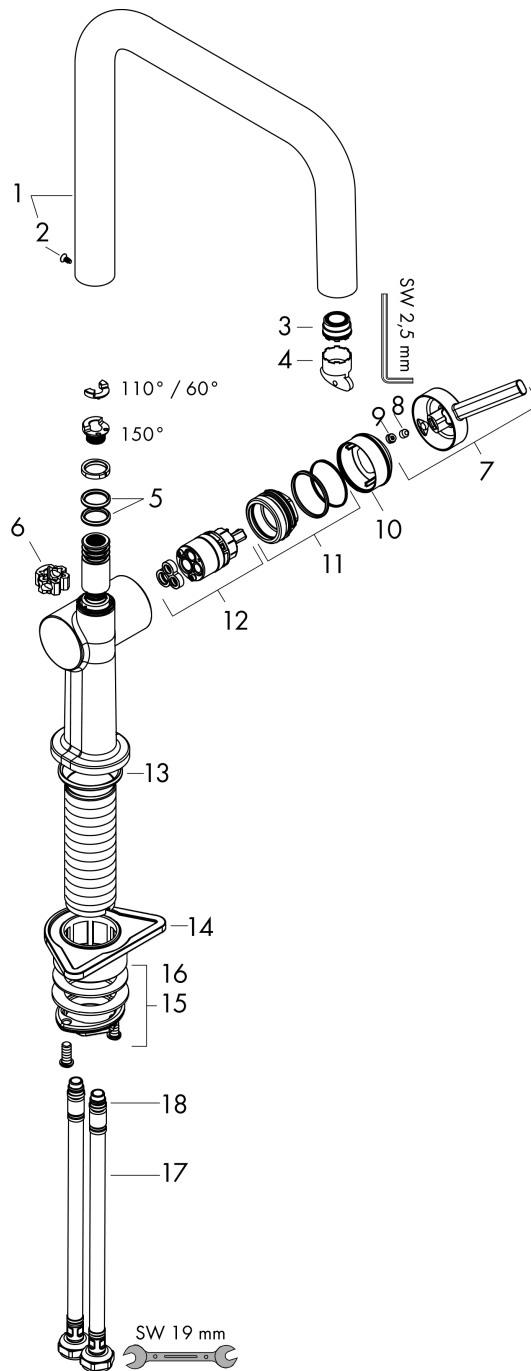

Talis M54

Кухонный смеситель однорычажный, U 220, 1jet

U041F\U043E\U0432\U0435\U0440\U0445\U043D\U043E\U0441\U0442\U044C:

Хромированный Артикульный номер: **72806000**

Описание

Характеристики

- ComfortZone 220
- диапазон поворота регулируется в 4 этапа 60°, 110°, 150° или 360°
- ламинарная струя
- максимальный объем расхода воды при 3 барах: 9 л/мин
- Керамический картридж
- соединения G 3/8
- регулируемое ограничение температуры
- подходит для проточных водонагревателей
- требуется отверстие для смесителя Ø 35 мм

Кухонный смеситель однорычажный, U 220, 1jet

\\u041F\\u043E\\u0432\\u0435\\u0440\\u0445\\u043D\\u0441\\u043E\\u0441\\u0442\\u0442\\u044C:

Хромированный Артикульный номер: **72806000**

Покомпонентное изображение

Год выпуска: >04/21

Talis M54

Кухонный смеситель однорычажный, U 220, 1jet

\\u041F\\u043E\\u0432\\u0435\\u0440\\u0445\\u043D\\u043E\\u0441\\u0442\\u044C:

Хромированный Артикульный номер: **72806000**

Перечень запасных частей

Год выпуска: >04/21

Позиция	Описание	Артикульный номер	PC	PU
1	spout cpl.	93756000	-	1
2	screw	94319000	-	1
3	spray former	93748000	-	1
4	service tool	93750000	-	1
5	O-Ring 14x2,5	98189000	-	1
6	axialring	97558000	-	1
7	handle	93736000	-	1
8	hollow set screw M5x5	98446000	-	1
9	screw cover	93735610	-	1
10	flange	93737000	-	1
11	nut	93738000	-	1
12	cartridge, assy	93760000	-	1
13	O-ring 36x3	98052000	-	1
14	support	97523000	-	1
15	fixing set (Ø 34)	95049000	-	1
16	lever collar	97548000	-	1
17	connection hose 900 mm M8x0,75 G3/8	93746000	-	1
18	O-ring 6,6x1,6	93019000	-	1