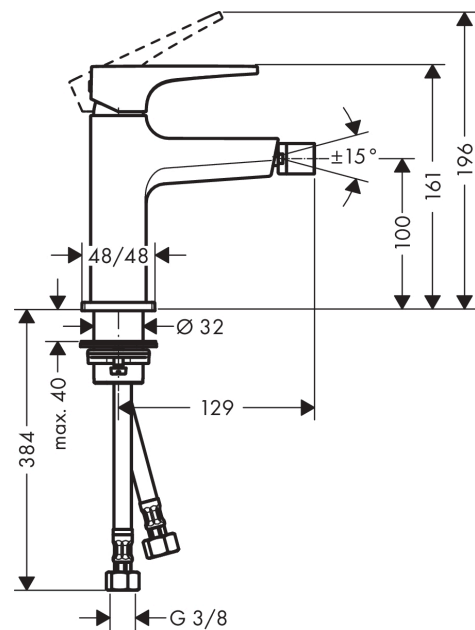

Metropol

Смеситель для биде, однорычажный

Имитация полированного золота Артикулный номер: **32520990**

Описание

Характеристики

- состоит из: однорычажный смеситель для биде, сливной клапан
- выступ: 129 мм
- высота излива: 100 мм
- формирователь струи с шарнирным соединением
- тип струи: ламинарная струя
- максимальный объем расхода воды при 3 барах: 7,5 л/мин
- Керамический картридж
- регулируемое ограничение температуры
- подходит для проточных водонагревателей
- материал сливного клапана: металл

Награды за дизайн

Продукт

Чертеж

График расхода воды