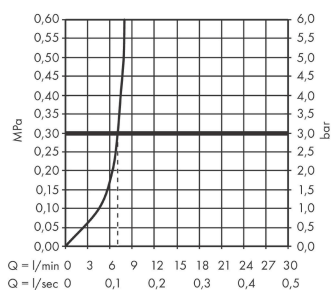

График расхода воды