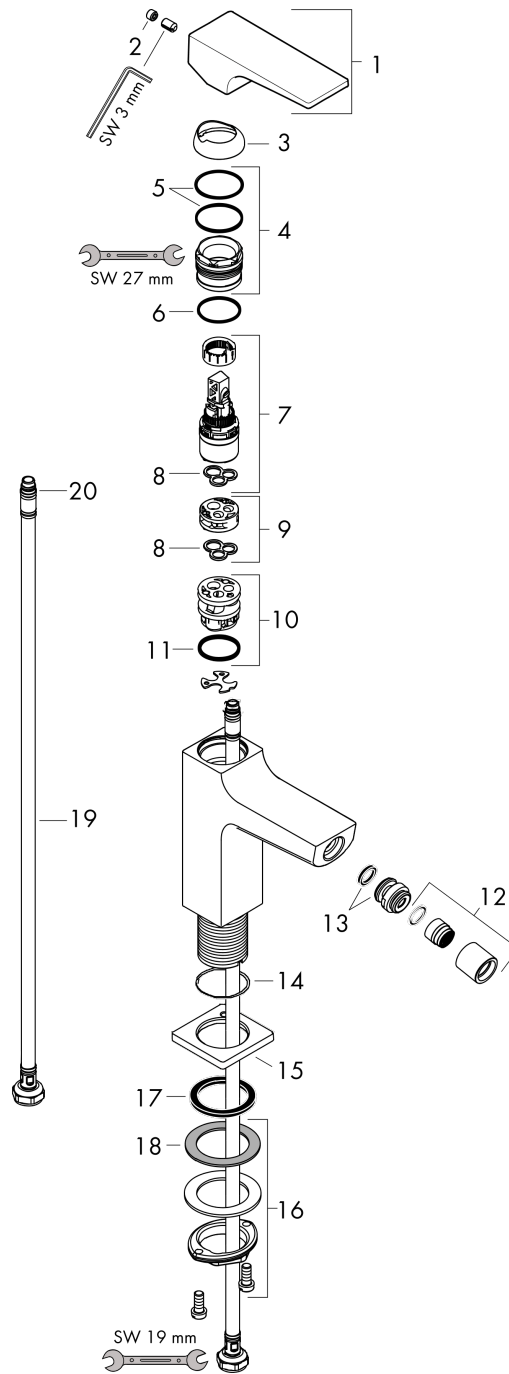

##### Характеристики

- состоит из: однорычажный смеситель для биде, сливной клапан
- выступ: 129 мм
- высота излива: 100 мм
- формирователь струи с шарнирным соединением
- тип струи: ламинарная струя
- максимальный объем расхода воды при 3 барах: 7,5 л/мин
- Керамический картридж
- регулируемое ограничение температуры
- подходит для проточных водонагревателей
- материал сливного клапана: металл

#### Чертеж

#### График расхода воды

**Metropol**

Смеситель для биде, однорычажный

Имитация полированного золота Артикулный номер: **32520990**

**Покомпонентное изображение**

Год выпуска: >07/19

### Перечень запасных частей

Год выпуска: >07/19

Позиция	Описание	Артикулный номер	PC	PU
1	handle	92995990	-	1
2	screw cover	95704000	-	1
3	flange	92625990	-	1
4	nut	92689000	-	1
5	O-ring 27x1,5	92527000	-	1
6	O-ring 25x1,5	98146000	-	1
7	cartridge, assy	97685000	-	1
8	seal	98865000	-	1
9	adapter for cartridge	92628000	-	1
10	adapter for cartridge	98866000	-	1
11	O-ring 23x2	98398000	-	1
12	aerator laminar M16x1 (7 l/min)	97360990	-	1
13	ball joint	97362990	-	1
14	O-ring 32x1,5	92936000	-	1
15	escutcheon	93048990	-	1
16	fixing set (Ø 32)	13961000	-	1
17	flat seal	98749000	-	1
18	lever collar	97548000	-	1
19	connection hose 450 mm M8x0,75 G3/8	97206000	-	1
20	O-ring 6,6x1,6	93019000	-	1
a	push-open waste set	50100990	-	1
b	fixation extension 35 mm	13898000	-	1