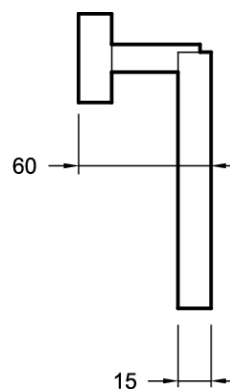

## Технические характеристики

- РАЗМЕРЫ (СМ): 20.60x11.60x6 см
- МАТЕРИАЛ: N/A

- ВЕС: 0.6 кг
- УСТАНОВКА: Крепление к стене

## Общая информация

:Полотенцедержатель. E77833. Коллекция: E0. РАЗМЕРЫ (СМ): 20.60x11.60x6 см. ВЕС: 0.6 кг. МАТЕРИАЛ: N/A. УСТАНОВКА: Крепление к стене.