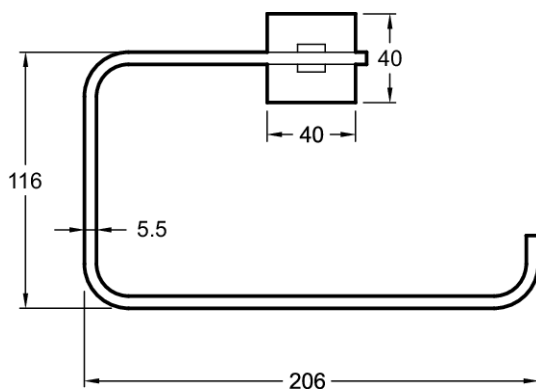

## Технические характеристики

- РАЗМЕРЫ (СМ): 20.60x11.60x6 см
- МАТЕРИАЛ: N/A

- ВЕС: 0.6 кг
- УСТАНОВКА: Крепление к стене

## Общая информация

:Полотенцедержатель. E77833. Коллекция: E0. РАЗМЕРЫ (СМ): 20.60x11.60x6 см. ВЕС: 0.6 кг. МАТЕРИАЛ: N/A. УСТАНОВКА: Крепление к стене.