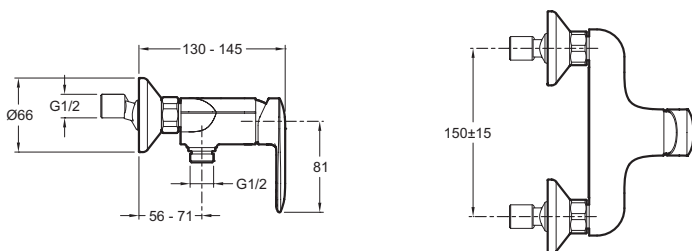

E99463

Коллекция: KUMIN

Отделки*:

CP - Хром

Общие характеристики:

Преимущества для конечного пользователя

- Чувствительный ограничитель напора воды

Технические характеристики

- ВЕС: 1,3 кг
- РАСХОД ВОДЫ: 13 л/мин
- МЕХАНИЗМ: Керамический картридж с чувствительным ограничителем расхода воды
- СЛИВ: 0
- УСТАНОВКА: 2 отверстия
- ТИП УСТАНОВКИ: Крепление к стене
- ПОДКЛЮЧЕНИЕ: С настенными крепежами и кольцами
- РАЗМЕТКА ОТВЕРСТИЙ: 150 +/- 15 мм
- ОДНОРЫЧАЖНЫЙ СМЕСИТЕЛЬ: 0
- ГАРАНТИЯ НА ОТДЕЛКУ: 10 лет

Технический чертёж

Спецификация продукта: Однорычажный настенный смеситель для душа. E99463. Коллекция: KUMIN. ВЕС: 1,3 кг. ТИП УСТАНОВКИ: Крепление к стене. РАСХОД ВОДЫ: 13 л/мин. ПОДКЛЮЧЕНИЕ: С настенными крепежами и кольцами. МЕХАНИЗМ: Керамический картридж с чувствительным ограничителем расхода воды. РАЗМЕТКА ОТВЕРСТИЙ: 150 +/- 15 мм. СЛИВ: 0. ОДНОРЫЧАЖНЫЙ СМЕСИТЕЛЬ: 0. УСТАНОВКА: 2 отверстия. ГАРАНТИЯ НА ОТДЕЛКУ: 10 лет.