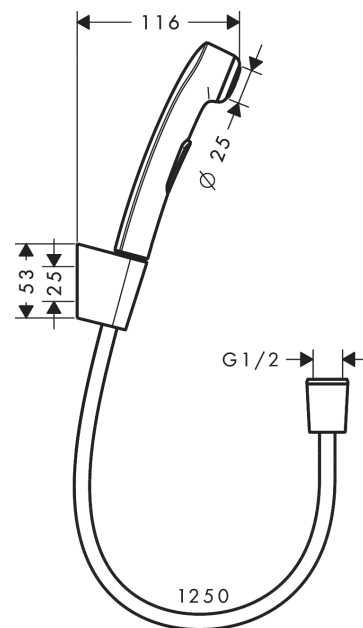

Гигиенический душ 1jet, с держателем и шлангом 125 см, устойчивым к давлению
Поверхность: **хром** Артикульный номер: **32129000**

Описание

Характеристики

- состоит из: ручной душ для биде, держатель для душа, Хромированный душевой шланг
- размер головки душа: 25 мм
- с поддержкой
- максимальный объем расхода воды при 3 барах: 6 л/мин
- с клапаном обратного тока воды
- Пластиковые душевой держатель
- настенный монтаж: винтовое крепление
- промываемое сетчатое уплотнение
- Хромированная поверхность душевого шланга
- Не является искробезопасным в отношении обратного потока
- Рекомендуем использовать этот продукт с запорным клапаном на линии
- Не подходит для эксплуатации в странах с действующим стандартом EN 1717

Технология

Продукт

Чертеж