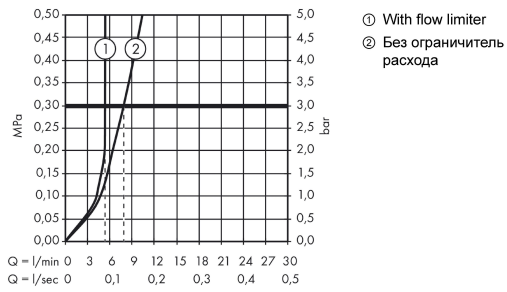

Гигиенический душ 1jet, с держателем и шлангом 125 см, устойчивым к давлению
Поверхность: хром   Артикульный номер: 32129000

График расхода воды

Расход измерен практически с помощью соответствующей арматуры (термостат/смеситель/скрытый клапан).