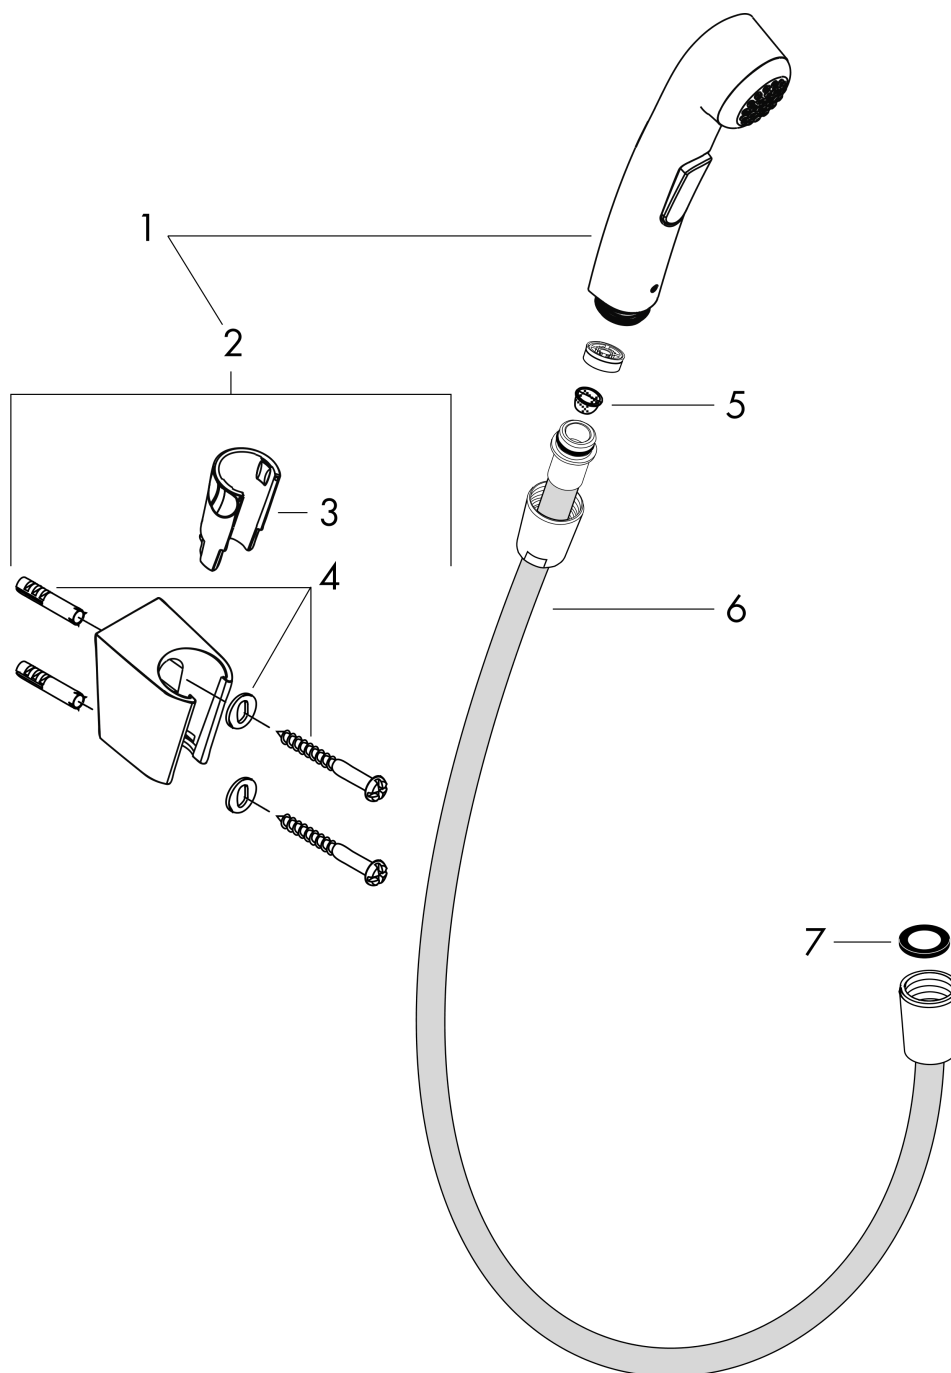

#### Характеристики

- состоит из: ручной душ для биде, держатель для душа, Хромированный душевой шланг
- размер головки душа: 25 мм
- с поддержкой
- максимальный объем расхода воды при 3 барах: 6 л/мин
- с клапаном обратного тока воды
- Пластиковые душевой держатель
- настенный монтаж: винтовое крепление
- промываемое сетчатое уплотнение
- Хромированная поверхность душевого шланга
- Не является искробезопасным в отношении обратного потока
- Рекомендуем использовать этот продукт с запорным клапаном на линии
- Не подходит для эксплуатации в странах с действующим стандартом EN 1717

## График расхода воды

Расход измерен практически с помощью соответствующей арматуры (термостат/смеситель/скрытый клапан).

Гигиенический душ 1jet, с держателем и шлангом 125 см, устойчивым к давлению  
 Поверхность: хром Артикулный номер: 32129000

Покомпонентное изображение

Год выпуска: >07/15

**Гигиенический душ 1jet, с держателем и шлангом 125 см, устойчивым к давлению**  
 Поверхность: **хром**    Артикульный номер: **32129000**

## Перечень запасных частей

Год выпуска: >07/15

Позиция	Описание	Артикульный номер	PC	PU
1	handshower	96907000	-	1
2	shower holder	28331000	-	1
3	guide	98918000	-	1
4	mounting set	96179000	-	1
5	filter	97735000	-	1
6	shower hose 1,25 m	92213000	-	1
7	seal	98058000	-	1