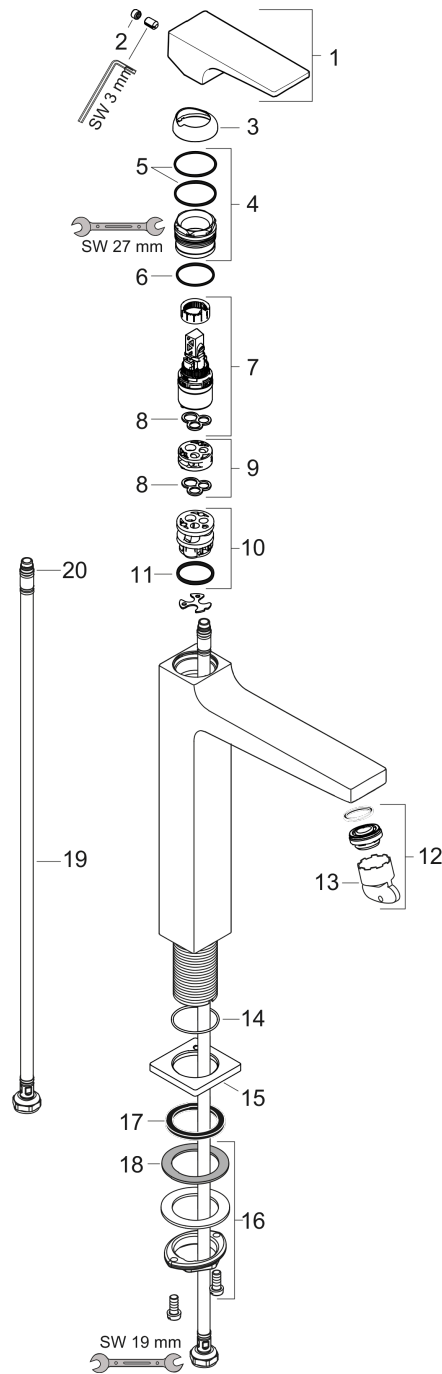

### Чертеж

**Metropol**

Смеситель для раковины 260, однорычажный, с рычаговой ручкой, со сливным клапаном Push-Open, для раковины в форме таза

Матовый черный Артикул: 32512670

**График расхода воды**

**Metropol**

Смеситель для раковины 260, однорычажный, с рычаговой ручкой, со сливным клапаном Push-Open, для раковины в форме таза

Матовый черный Артикул: 32512670

Покомпонентное изображение

Год выпуска: >04/20

**Metropol**

Смеситель для раковины 260, однорычажный, с рычаговой рукояткой, со сливным клапаном Push-Open, для раковины в форме таза

\\u041F\\u043E\\u0432\\u0435\\u0440\\u0445\\u043D\\u043E\\u0441\\u0442\\u0443: **Матовый черный** Артикульный номер: **32512670**

**Перечень запасных частей**

Год выпуска: >04/20

Позиция	Описание	Артикульный номер	PC	PU
1	handle	92995670	-	1
2	screw cover	95704000	-	1
3	flange	92625670	-	1
4	nut	92689000	-	1
5	O-ring 27x1,5	92527000	-	1
6	O-ring 25x1,5	98146000	-	1
7	cartridge, assy	97685000	-	1
8	seal	98865000	-	1
9	adapter for cartridge	92628000	-	1
10	adapter for cartridge	98866000	-	1
11	O-ring 23x2	98398000	-	1
12	aerator M24x1 (5 l/min)	92996000	-	1
13	service tool	95661000	-	1
14	O-ring 32x1,5	92936000	-	1
15	escutcheon	93048670	-	1
16	fixing set (Ø 32)	13961000	-	1
17	flat seal	98749000	-	1
18	lever collar	97548000	-	1
19	connection hose 600 mm M8x0,75 G3/8	96556000	-	1
20	O-ring 6,6x1,6	93019000	-	1
a	fixation extension 35 mm	13898000	-	1