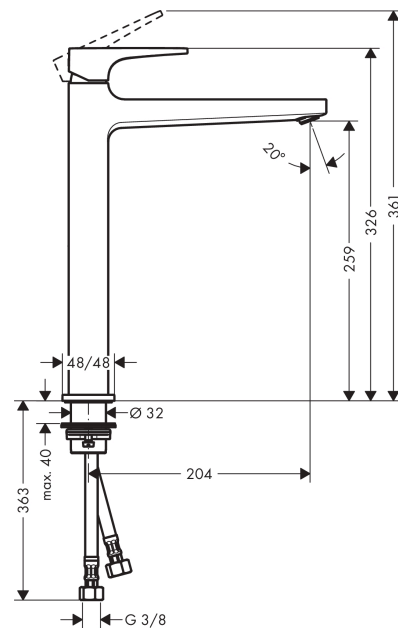

## Metropol

Смеситель для раковины 260, однорычажный, с рычаговой ручкой, со сливным клапаном Push-Open, для раковины в форме таза

Артикул: 32512670. Матовый черный. Артикул: 32512670

#### Характеристики

- состоит из: однорычажный смеситель для раковины, сливной клапан
- ComfortZone: 260
- выступ: 204 мм
- высота излива: 259 мм
- вариант ручки: рычажная ручка
- тип струи: обычная струя
- максимальный объем расхода воды при 3 барах: 5 л/мин
- Керамический картридж
- регулируемое ограничение температуры
- подходит для проточных водонагревателей
- сливной клапан Push-Open G 1 ¼
- материал сливного клапана: металл
- тип соединения: соединения G ¾

### Чертеж

**Metropol**

Смеситель для раковины 260, однорычажный, с рычаговой ручкой, со сливным клапаном Push-Open, для раковины в форме таза

Матовый черный Артикул: 32512670

**График расхода воды**

**Metropol**

Смеситель для раковины 260, однорычажный, с рычаговой ручкой, со сливным клапаном Push-Open, для раковины в форме таза

Матовый черный Артикул: 32512670

Покомпонентное изображение

Год выпуска: >04/20

**Metropol**