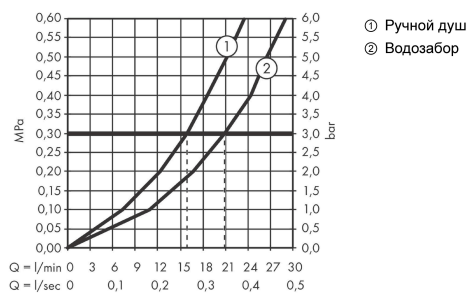

Технология**Награды за дизайн**

ShowerTablet Select

Термостат для ванны 400, внешнего монтажа

Матовый черный Артикулный номер: 24340670

Продукт

Чертеж

График расхода воды

ShowerTablet Select