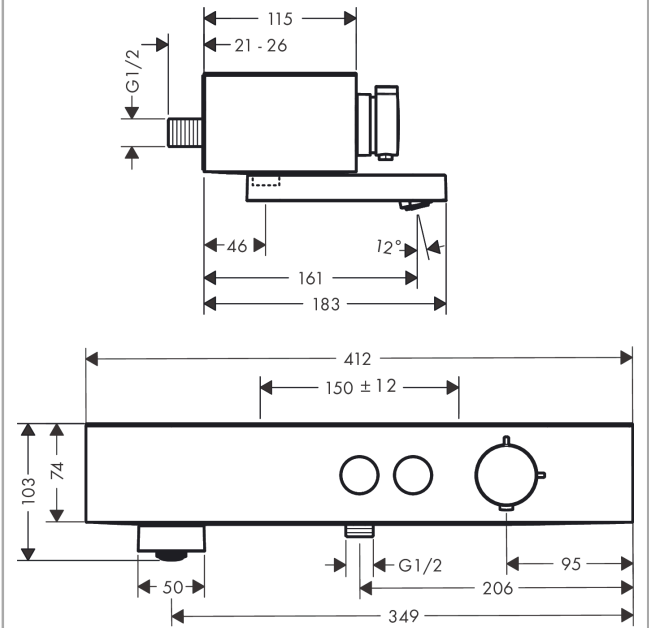

ShowerTablet Select**Термостат для ванны 400, внешнего монтажа**

Универсальный артикульный номер: **24340670**
Матовый черный Артикульный номер: **24340670**

**Описание****Характеристики**

- поворотный излив
- 2 функции
- одновременное использование 2-х функций
- температура и регулировка пропускной способности воды
- Кнопка включения/выключения Select для 2 потребителей
- управление расходом воды с помощью функции остановки
- CoolContact Термостат Предотвращает нагрев корпуса, делая принятие душа еще безопаснее
- максимальный объем расхода воды при 3 барах: 20,9 л/мин
- объем расхода воды для излива при 3 барах: 20,9 л/мин
- объем расхода воды ручного душа при 3 барах: 15,8 л/мин
- мин. напор воды: 1 бар
- макс. напор воды: 10 бар
- Предохранительная остановка при 40 °С
- регулируемое ограничение температуры
- с изолированной водопроводностью
- обратный клапан
- со встроенной защитной комбинацией EN 1717
- с шумопоглотителем
- подходит для проточных водонагревателей
- материал рукояток: пластик
- полка из пластика
- поверхность полки: графит
- тип соединения: S-образные эксцентрики, G½
- расстояние до центра: 150 мм ± 12 мм
- грязеулавливающий фильтр в комплекте
- термостат поставляется с кнопками «Ручной душ» и «Ванна»

Технология**Награды за дизайн**

ShowerTablet Select

Термостат для ванны 400, внешнего монтажа

Матовый черный Артикулный номер: 24340670

Продукт

Чертеж

График расхода воды

ShowerTablet Select

Термостат для ванны 400, внешнего монтажа

Матовый
черный Артикул: 24340670

Покомпонентное изображение

Год выпуска: >04/22

ShowerTablet Select

Термостат для ванны 400, внешнего монтажа

Артикул: 24340670. Цвет: Матовый черный. Артикул: 24340670