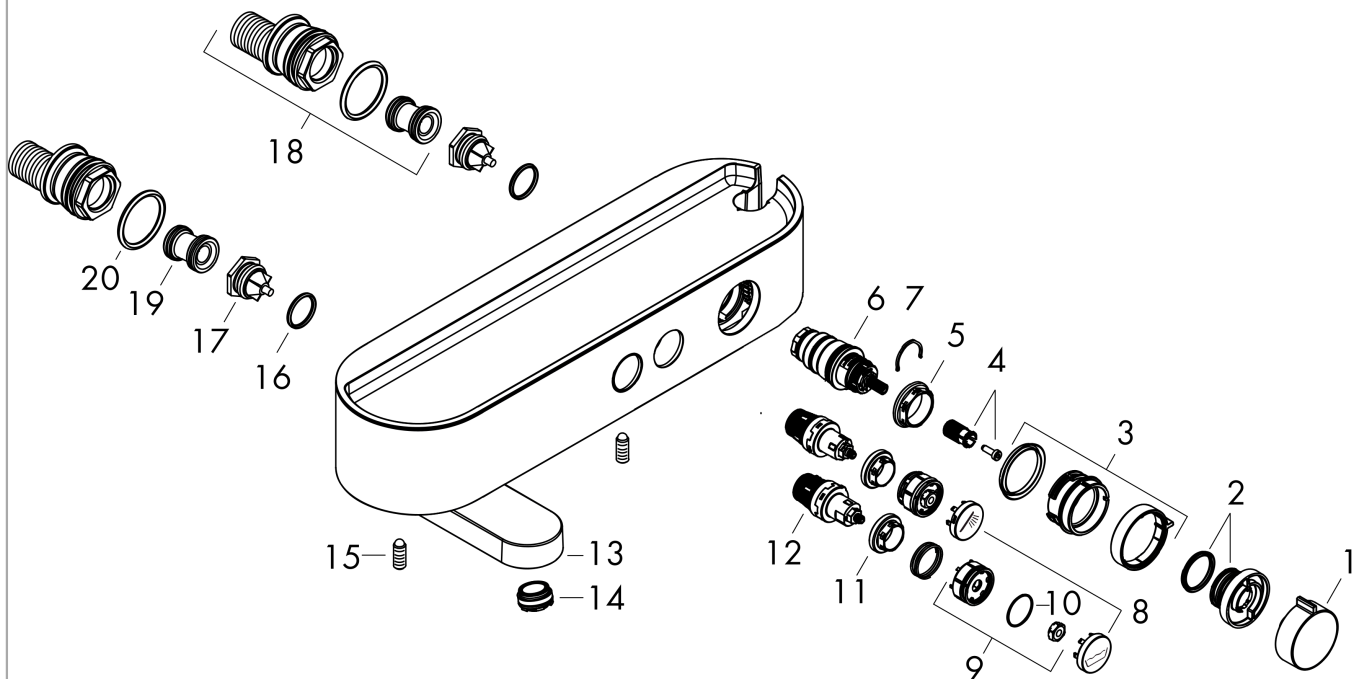

ShowerTablet Select**Термостат для ванны 400, внешнего монтажа**

Универсальный артикульный номер: **24340670**
Матовый черный Артикульный номер: **24340670**

**Описание****Характеристики**

- поворотный излив
- 2 функции
- одновременное использование 2-х функций
- температура и регулировка пропускной способности воды
- Кнопка включения/выключения Select для 2 потребителей
- управление расходом воды с помощью функции остановки
- CoolContact Термостат Предотвращает нагрев корпуса, делая принятие душа еще безопаснее
- максимальный объем расхода воды при 3 барах: 20,9 л/мин
- объем расхода воды для излива при 3 барах: 20,9 л/мин
- объем расхода воды ручного душа при 3 барах: 15,8 л/мин
- мин. напор воды: 1 бар
- макс. напор воды: 10 бар
- Предохранительная остановка при 40 °С
- регулируемое ограничение температуры
- с изолированной водопроводностью
- обратный клапан
- со встроенной защитной комбинацией EN 1717
- с шумопоглотителем
- подходит для проточных водонагревателей
- материал рукояток: пластик
- полка из пластика
- поверхность полки: графит
- тип соединения: S-образные эксцентрики, G½
- расстояние до центра: 150 мм ± 12 мм
- грязеулавливающий фильтр в комплекте
- термостат поставляется с кнопками «Ручной душ» и «Ванна»

Технология**Награды за дизайн**

ShowerTablet Select

Термостат для ванны 400, внешнего монтажа

Матовый черный Артикулный номер: 24340670

Продукт

Чертеж

График расхода воды

ShowerTablet Select

Термостат для ванны 400, внешнего монтажа

Матовый
черный Артикул: 24340670

Покомпонентное изображение

Год выпуска: >04/22

ShowerTablet Select

Термостат для ванны 400, внешнего монтажа

Артикул: 24340670. Цвет: Матовый черный. Артикул: 24340670