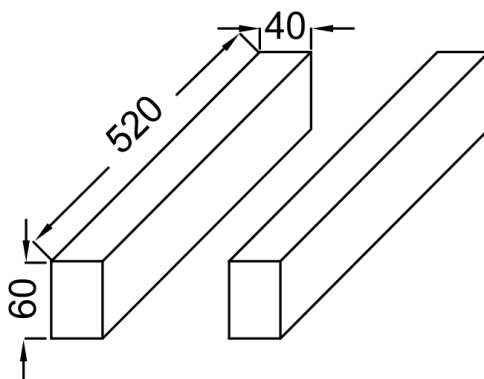

EB508

Коллекция: PARALLEL

Отделки*:

BME - Металл

Преимущества для конечного пользователя

- Эстетичность: обтекаемые линии и безупречная отделка
- Безопасность: обеспечивает защиту кромок столешницы в местах распила

Технические характеристики

- РАЗМЕРЫ (СМ): 52x6x4 см
- МАТЕРИАЛ: N/A
- Металлический
- ВЕС: 0.5 кг
- АКСЕССУАРЫ ДЛЯ МЕБЕЛИ: Кромки

Общая информация

: Комплект металлических кромок. EB508. Коллекция: PARALLEL. РАЗМЕРЫ (СМ): 52x6x4 см. ВЕС: 0.5 кг. МАТЕРИАЛ: N/A. АКСЕССУАРЫ ДЛЯ МЕБЕЛИ: Кромки. Металлический.