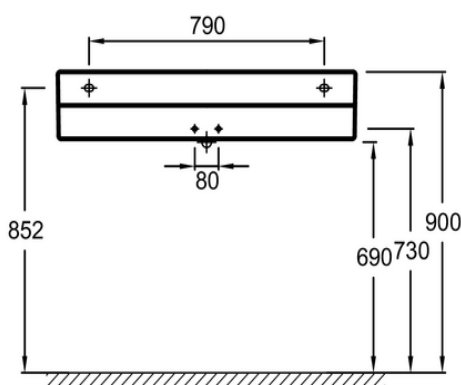

### Технические характеристики

- РАЗМЕРЫ (СМ): 100x49 см
- МАТЕРИАЛ: Огнеупорная керамика
- УСТАНОВКА: Стандартные
- ОТВЕРСТИЯ ДЛЯ СВЕРЛЕНИЯ: С 1 отверстием для смесителя
- КОЛИЧЕСТВО РАКОВИН В СТОЛЕШНИЦЕ: Стандартные

- ВЕС: 31.6 кг
- УСТАНОВКА: Подвесные или могут быть установлены вместе с мебелью
- РАЗМЕТКА СВЕРЛЕНИЯ ОТВЕРСТИЯ ДЛЯ СМЕСИТЕЛЯ: С 1 отверстием для смесителя, 3 размечено
- ОТВЕРСТИЕ ПЕРЕЛИВА: С отверстием перелива
- ТЕХНОЛОГИЯ: Система слива FreeDrain

### Общая информация

Спецификация продукта: Подвесная раковина-столешница 100 x 49 см. EXC112. Коллекция: TERRACE. РАЗМЕРЫ (СМ): 100x49 см. ВЕС: 31.6 кг. МАТЕРИАЛ: Огнеупорная керамика. УСТАНОВКА: Подвесные или могут быть установлены вместе с мебелью. УСТАНОВКА: Стандартные. РАЗМЕТКА СВЕРЛЕНИЯ ОТВЕРСТИЯ ДЛЯ СМЕСИТЕЛЯ: С 1 отверстием для смесителя, 3 размечено. ОТВЕРСТИЯ ДЛЯ СВЕРЛЕНИЯ: С 1 отверстием для смесителя. ОТВЕРСТИЕ ПЕРЕЛИВА: С отверстием перелива. КОЛИЧЕСТВО РАКОВИН В СТОЛЕШНИЦЕ: Стандартные. ТЕХНОЛОГИЯ: Система слива FreeDrain.