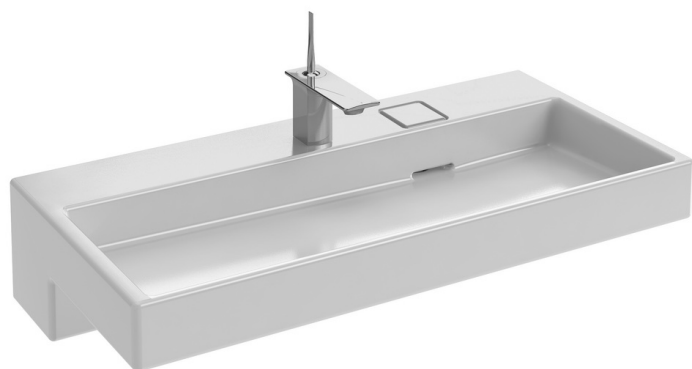

**EXC112**

**Коллекция:** TERRACE

**Отделки\*:**

00 - Белый

**Общие характеристики:**

### Технические характеристики

- РАЗМЕРЫ (СМ): 100x49 см
- МАТЕРИАЛ: Огнеупорная керамика
- УСТАНОВКА: Стандартные
- ОТВЕРСТИЯ ДЛЯ СВЕРЛЕНИЯ: С 1 отверстием для смесителя
- КОЛИЧЕСТВО РАКОВИН В СТОЛЕШНИЦЕ: Стандартные

- ВЕС: 31.6 кг
- УСТАНОВКА: Подвесные или могут быть установлены вместе с мебелью
- РАЗМЕТКА СВЕРЛЕНИЯ ОТВЕРСТИЯ ДЛЯ СМЕСИТЕЛЯ: С 1 отверстием для смесителя, 3 размечено
- ОТВЕРСТИЕ ПЕРЕЛИВА: С отверстием перелива
- ТЕХНОЛОГИЯ: Система слива FreeDrain

### Общая информация

Спецификация продукта: Подвесная раковина-столешница 100 x 49 см. EXC112. Коллекция: TERRACE. РАЗМЕРЫ (СМ): 100x49 см. ВЕС: 31.6 кг. МАТЕРИАЛ: Огнеупорная керамика. УСТАНОВКА: Подвесные или могут быть установлены вместе с мебелью. УСТАНОВКА: Стандартные. РАЗМЕТКА СВЕРЛЕНИЯ ОТВЕРСТИЯ ДЛЯ СМЕСИТЕЛЯ: С 1 отверстием для смесителя, 3 размечено. ОТВЕРСТИЯ ДЛЯ СВЕРЛЕНИЯ: С 1 отверстием для смесителя. ОТВЕРСТИЕ ПЕРЕЛИВА: С отверстием перелива. КОЛИЧЕСТВО РАКОВИН В СТОЛЕШНИЦЕ: Стандартные. ТЕХНОЛОГИЯ: Система слива FreeDrain.