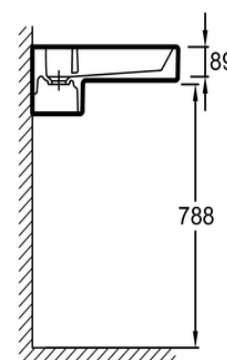

### Технические характеристики

- РАЗМЕРЫ (СМ): 100x49 см
- МАТЕРИАЛ: Огнеупорная керамика
- УСТАНОВКА: Стандартные
- ОТВЕРСТИЯ ДЛЯ СВЕРЛЕНИЯ: С 1 отверстием для смесителя
- КОЛИЧЕСТВО РАКОВИН В СТОЛЕШНИЦЕ: Стандартные

- ВЕС: 31.6 кг
- УСТАНОВКА: Подвесные или могут быть установлены вместе с мебелью
- РАЗМЕТКА СВЕРЛЕНИЯ ОТВЕРСТИЯ ДЛЯ СМЕСИТЕЛЯ: С 1 отверстием для смесителя, 3 размечено
- ОТВЕРСТИЕ ПЕРЕЛИВА: С отверстием перелива
- ТЕХНОЛОГИЯ: Система слива FreeDrain

### Продукты для комплектации

- EB1187: Мебель под раковину 100 см

### Общая информация

Спецификация продукта: Подвесная раковина-столешница 100 x 49 см. EXC112. Коллекция: TERRACE. РАЗМЕРЫ (СМ): 100x49 см. ВЕС: 31.6 кг. МАТЕРИАЛ: Огнеупорная керамика. УСТАНОВКА: Подвесные или могут быть установлены вместе с мебелью. УСТАНОВКА: Стандартные. РАЗМЕТКА СВЕРЛЕНИЯ ОТВЕРСТИЯ ДЛЯ СМЕСИТЕЛЯ: С 1 отверстием для смесителя, 3 размечено. ОТВЕРСТИЯ ДЛЯ СВЕРЛЕНИЯ: С 1 отверстием для смесителя. ОТВЕРСТИЕ ПЕРЕЛИВА: С отверстием перелива. КОЛИЧЕСТВО РАКОВИН В СТОЛЕШНИЦЕ: Стандартные. ТЕХНОЛОГИЯ: Система слива FreeDrain.