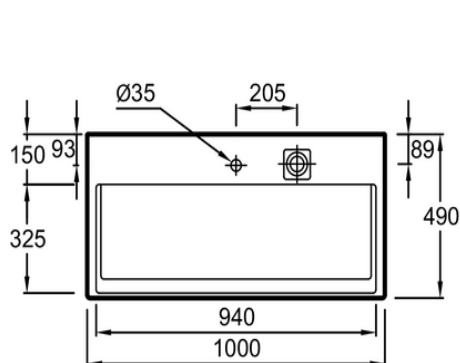

### Технические характеристики

- РАЗМЕРЫ (СМ): 100x49 см
- МАТЕРИАЛ: Огнеупорная керамика
- УСТАНОВКА: Стандартные
- ОТВЕРСТИЯ ДЛЯ СВЕРЛЕНИЯ: С 1 отверстием для смесителя
- КОЛИЧЕСТВО РАКОВИН В СТОЛЕШНИЦЕ: Стандартные

- ВЕС: 31.6 кг
- УСТАНОВКА: Подвесные или могут быть установлены вместе с мебелью
- РАЗМЕТКА СВЕРЛЕНИЯ ОТВЕРСТИЯ ДЛЯ СМЕСИТЕЛЯ: С 1 отверстием для смесителя, 3 размечено
- ОТВЕРСТИЕ ПЕРЕЛИВА: С отверстием перелива
- ТЕХНОЛОГИЯ: Система слива FreeDrain

### Общая информация

Спецификация продукта: Подвесная раковина-столешница 100 x 49 см. EXC112. Коллекция: TERRACE. РАЗМЕРЫ (СМ): 100x49 см. ВЕС: 31.6 кг. МАТЕРИАЛ: Огнеупорная керамика. УСТАНОВКА: Подвесные или могут быть установлены вместе с мебелью. УСТАНОВКА: Стандартные. РАЗМЕТКА СВЕРЛЕНИЯ ОТВЕРСТИЯ ДЛЯ СМЕСИТЕЛЯ: С 1 отверстием для смесителя, 3 размечено. ОТВЕРСТИЯ ДЛЯ СВЕРЛЕНИЯ: С 1 отверстием для смесителя. ОТВЕРСТИЕ ПЕРЕЛИВА: С отверстием перелива. КОЛИЧЕСТВО РАКОВИН В СТОЛЕШНИЦЕ: Стандартные. ТЕХНОЛОГИЯ: Система слива FreeDrain.