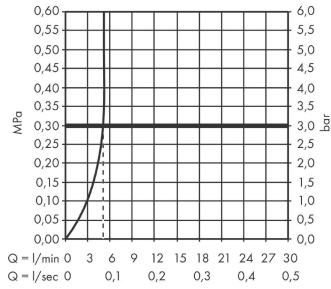

Finoris

Смеситель для раковины, однорычажный, 260 со сливным клапаном Push-Open, для раковины в форме таза

Матовый белый Артикул: **76070700**

Описание

Характеристики

- состоит из: однорычажный смеситель для раковины, сливной клапан
- ComfortZone: 260
- выступ: 208 мм
- высота излива: 264 мм
- вариант рукоятки: рычажная ручка
- тип струи: ламинарная струя
- максимальный объем расхода воды при 3 барах: 5 л/мин
- Керамический картридж
- регулируемое ограничение температуры
- подходит для проточных водонагревателей
- сливной клапан Push-Open G 1 ¼
- материал сливного клапана: металл
- тип соединения: соединения G ¾

Технология

Награды за дизайн

reddot winner 2021

Продукт

Чертеж

Finoris

Смеситель для раковины, однорычажный, 260 со сливным клапаном Push-Open, для раковины в форме таза

Матовый белый Артикульный номер: **76070700**

График расхода воды

Finoris

Смеситель для раковины, однорычажный, 260 со сливным клапаном Push-Open, для раковины в форме таза

Матовый белый Артикулный номер: **76070700**

Покомпонентное изображение

Год выпуска: >06/21