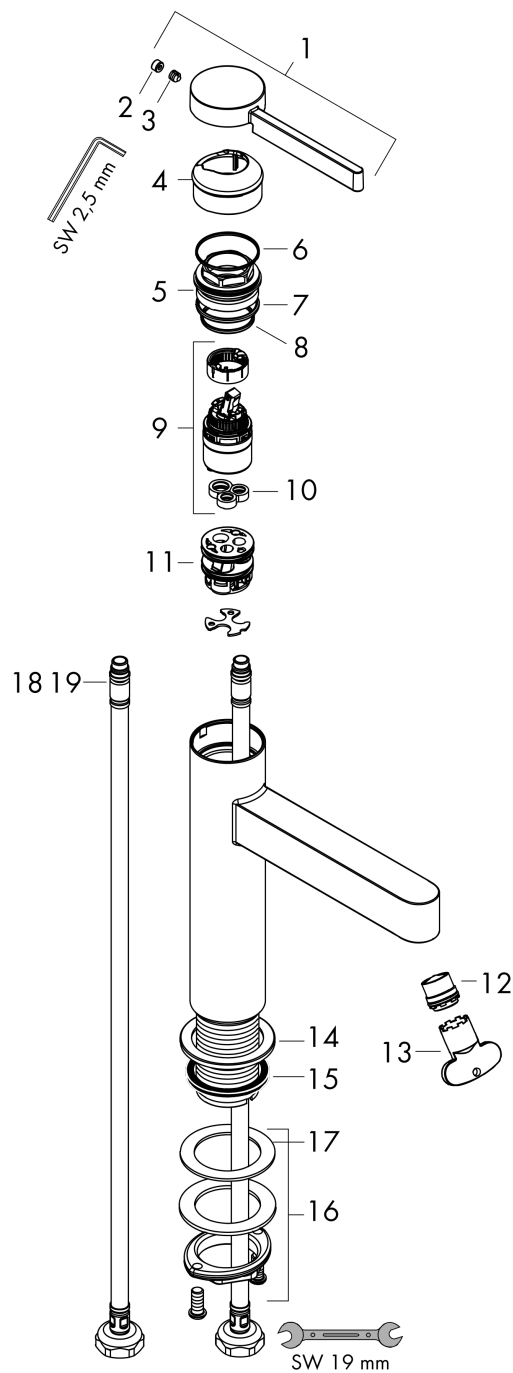

Технология

Награды за дизайн

reddot winner 2021

Продукт

Чертеж

Finoris

Смеситель для раковины, однорычажный, 260 со сливным клапаном Push-Open, для раковины в форме таза

Матовый белый Артикульный номер: **76070700**

График расхода воды

Finoris

Смеситель для раковины, однорычажный, 260 со сливным клапаном Push-Open, для раковины в форме таза

Матовый белый Артикулный номер: **76070700**

Покомпонентное изображение

Год выпуска: >06/21

Finoris

Смеситель для раковины, однорычажный, 260 со сливным клапаном Push-Open, для раковины в форме таза

Артикул: 76070700

Цвет: **Матовый белый** Артикулный номер: **76070700**

Перечень запасных частей

Год выпуска: >06/21

| Позиция | Описание | Артикулный номер | PC | PU |
|---------|--------------------------|------------------|----|----|
| 1 | handle | 94266700 | - | 1 |
| 2 | screw cover | 93735460 | - | 1 |
| 3 | hollow set screw M5x5 | 98446000 | - | 1 |
| 4 | flange | 93737700 | - | 1 |
| 5 | nut | 92926000 | - | 1 |
| 6 | O-ring 30x1,5 | 98433000 | - | 1 |
| 7 | O-ring 29x2 | 98391000 | - | 1 |
| 8 | O-ring 25x1,5 | 98146000 | - | 1 |
| 9 | cartridge, assy | 93760000 | - | 1 |
| 10 | seal | 93383000 | - | 1 |
| 11 | adapter for cartridge | 98866000 | - | 1 |
| 12 | spray former | 93973000 | - | 1 |
| 13 | special tool | 98987000 | - | 1 |
| 14 | escutcheon | 94265700 | - | 1 |
| 15 | flat seal | 98749000 | - | 1 |
| 16 | fixing set (Ø 32) | 13961000 | - | 1 |
| 17 | lever collar | 97548000 | - | 1 |
| 18 | connection hose | 94267000 | - | 1 |
| 19 | O-ring 6,6x1,6 | 93019000 | - | 1 |
| a | push-open waste set | 50100700 | - | 1 |
| b | fixation extension 35 mm | 13898000 | - | 1 |