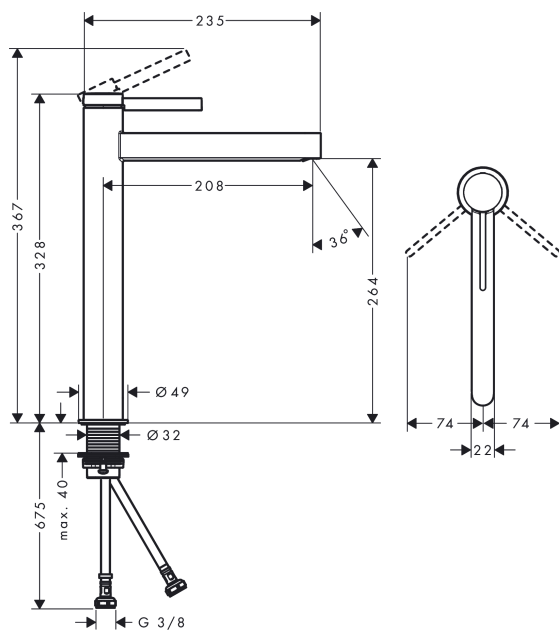

Finoris

Смеситель для раковины, однорычажный, 260 со сливным клапаном Push-Open, для раковины в форме таза

Матовый белый Артикул: **76070700**

Описание

Характеристики

- состоит из: однорычажный смеситель для раковины, сливной клапан
- ComfortZone: 260
- выступ: 208 мм
- высота излива: 264 мм
- вариант рукоятки: рычажная ручка
- тип струи: ламинарная струя
- максимальный объем расхода воды при 3 барах: 5 л/мин
- Керамический картридж
- регулируемое ограничение температуры
- подходит для проточных водонагревателей
- сливной клапан Push-Open G 1 ¼
- материал сливного клапана: металл
- тип соединения: соединения G ¾

Технология

Награды за дизайн

reddot winner 2021

Продукт

Чертеж

Finoris

Смеситель для раковины, однорычажный, 260 со сливным клапаном Push-Open, для раковины в форме таза

Матовый белый Артикульный номер: **76070700**

График расхода воды

Finoris

Смеситель для раковины, однорычажный, 260 со сливным клапаном Push-Open, для раковины в форме таза

Матовый белый Артикулный номер: **76070700**

Покомпонентное изображение

Год выпуска: >06/21

Finoris

Смеситель для раковины, однорычажный, 260 со сливным клапаном Push-Open, для раковины в форме таза

Артикул: 76070700

Цвет: **Матовый белый** Артикулный номер: **76070700**

Перечень запасных частей