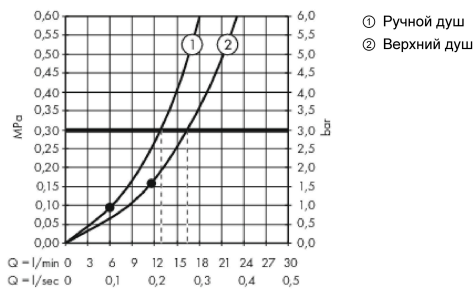

Технология

Raindance E

Showerpipe 300 1jet c ShowerTablet 600

Поверхность: **хром** Артикульный номер: **27363000**

Продукт

Чертеж

График расхода воды

Raindance E