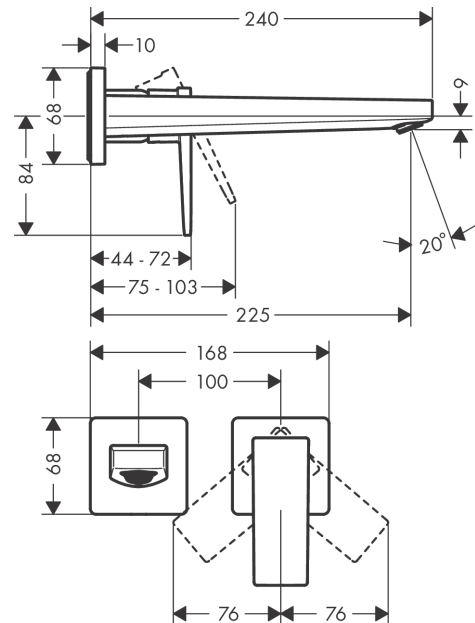

Metropol

Смеситель для раковины, однорычажный, излив 225 мм, CM

Матовый черный Артикул: 32526670

Описание

Характеристики

- состоит из: однорычажный смеситель для раковины скрытого монтажа, настенное крепление, сливной клапан
- выступ: 225 мм
- вариант рукоятки: рычажная ручка
- тип струи: обычная струя
- максимальный объем расхода воды при 3 барах: 5 л/мин
- Керамический картридж
- регулируемое ограничение температуры
- подходит для проточных водонагревателей
- сливной набор без опции перекрытия стока
- материал сливного клапана: металл
- тип соединения: основной комплект
- рукоятку можно расположить справа или слева, в зависимости от установки основного комплекта

Технология

Награды за дизайн

Продукт

Чертеж

Metropol

Смеситель для раковины, однорычажный, излив 225 мм, СМ

Универсальный: Матовый
 черный Артикул: **32526670**

График расхода воды

Metropol

Смеситель для раковины, однорычажный, излив 225 мм, CM

У041FУ043EУ0432У0435У0440У0445У043DУ043EУ0441У0442У044C: Матовый
 черный Артикульный номер: 32526670

Покомпонентное изображение

Год выпуска: >07/19

Metropol

Смеситель для раковины, однорычажный, излив 225 мм, CM

Матовый
черный Артикулный номер: 32526670

Перечень запасных частей

Год выпуска: >07/19

Позиция	Описание	Артикулный номер	PC	PU
1	handle	93163670	-	1
2	screw cover	96338000	-	1
3	sleeve	93053670	-	1
4	escutcheon for handle	93161670	-	1
5	nut	93141000	-	1
6	O-ring 26x2	98147000	-	1
7	cartridge, assy	97685000	-	1
8	locking screw for handle	95140000	-	1
9	seal	98865000	-	1
10	adapter for cartridge	95634000	-	1
11	fixing set	97971000	-	1
12	spout 225 mm	93166670	-	1
13	aerator M24x1 (5 l/min)	92996670	-	1
14	service tool	95661000	-	1
15	hollow set screw M5x6	94810000	-	1
16	O-ring 18x1,5	98231000	-	1
17	escutcheon for spout	93162670	-	1
18	connecting thread G½	95626000	-	1
19	O-ring 13x2	98128000	-	1
20	extension set 25 mm for 13622180	31971000	-	1
a	base body	13622180	-	1
b	waste	50001670	-	1
c	adapter for exchanged connections	93819000	-	1