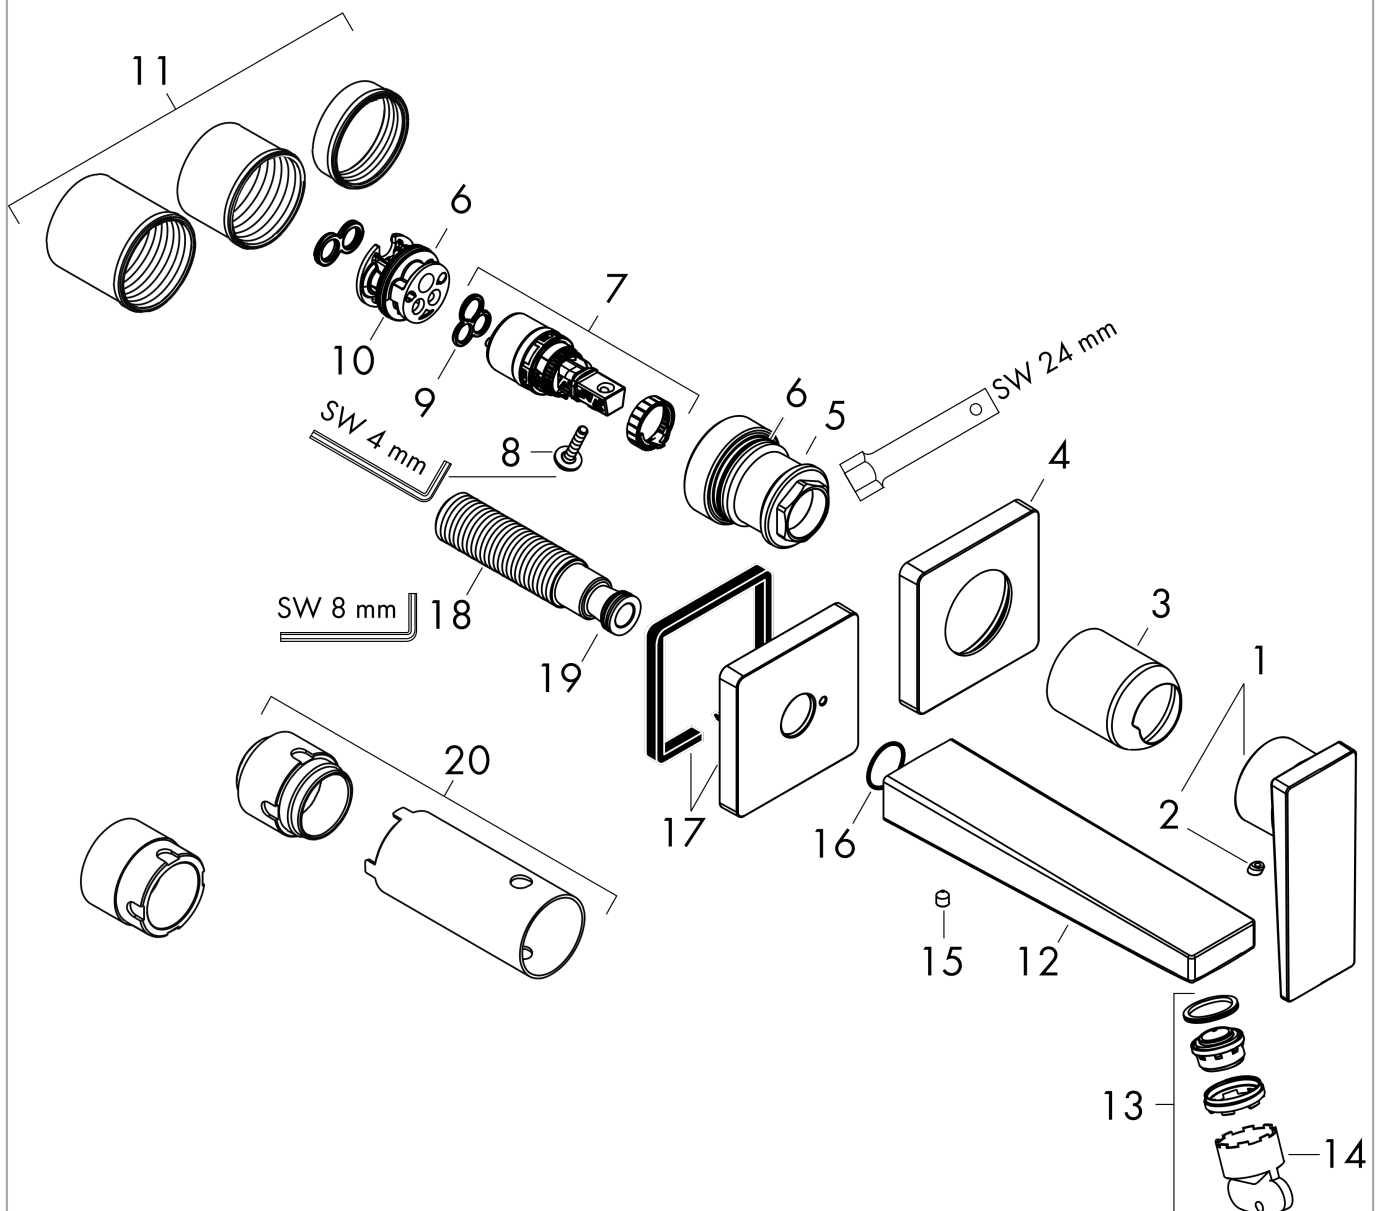

Metropol

Смеситель для раковины, однорычажный, излив 225 мм, CM

Матовый черный Артикул: 32526670

Описание

Характеристики

- состоит из: однорычажный смеситель для раковины скрытого монтажа, настенное крепление, сливной клапан
- выступ: 225 мм
- вариант рукоятки: рычажная ручка
- тип струи: обычная струя
- максимальный объем расхода воды при 3 барах: 5 л/мин
- Керамический картридж
- регулируемое ограничение температуры
- подходит для проточных водонагревателей
- сливной набор без опции перекрытия стока
- материал сливного клапана: металл
- тип соединения: основной комплект
- рукоятку можно расположить справа или слева, в зависимости от установки основного комплекта

Технология

Награды за дизайн

Продукт

Чертеж

Metropol

Смеситель для раковины, однорычажный, излив 225 мм, СМ

Универсальный: Матовый
 черный Артикул: **32526670**

График расхода воды

Metropol

Смеситель для раковины, однорычажный, излив 225 мм, CM

У041FУ043EУ0432У0435У0440У0445У043DУ043EУ0441У0442У044C: Матовый
 черный Артикульный номер: 32526670

Покомпонентное изображение

Год выпуска: >07/19

Metropol

Смеситель для раковины, однорычажный, излив 225 мм, CM

Матовый
черный Артикулный номер: 32526670

Перечень запасных частей

Год выпуска: >07/19

Позиция	Описание	Артикулный номер	PC	PU
1	handle	93163670	-	1
2	screw cover	96338000	-	1
3	sleeve	93053670	-	1
4	escutcheon for handle	93161670	-	1
5	nut	93141000	-	1
6	O-ring 26x2	98147000	-	1
7	cartridge, assy	97685000	-	1
8	locking screw for handle	95140000	-	1
9	seal	98865000	-	1
10	adapter for cartridge	95634000	-	1
11	fixing set	97971000	-	1
12	spout 225 mm	93166670	-	1
13	aerator M24x1 (5 l/min)	92996670	-	1
14	service tool	95661000	-	1
15	hollow set screw M5x6	94810000	-	1
16	O-ring 18x1,5	98231000	-	1
17	escutcheon for spout	93162670	-	1
18	connecting thread G½	95626000	-	1
19	O-ring 13x2	98128000	-	1
20	extension set 25 mm for 13622180	31971000	-	1
a	base body	13622180	-	1
b	waste	50001670	-	1
c	adapter for exchanged connections	93819000	-	1