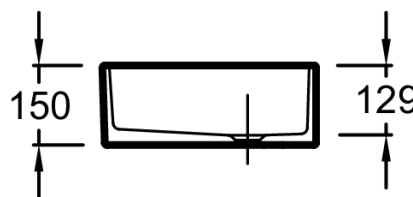

**EVH001**

**Коллекция:** DELTA

**Отделка\*:**

00 - Белый

**Общие характеристики:**

### Технические характеристики

- РАЗМЕРЫ (СМ): 51 x 40.50 см
- МАТЕРИАЛ: Огнеупорная керамика
- ОТВЕРСТИЯ ДЛЯ СВЕРЛЕНИЯ: Без отверстия для смесителя
- Без переливного отверстия
- ВЕС: 13 кг
- УСТАНОВКА: Накладные
- ОТВЕРСТИЕ ПЕРЕЛИВА: Без отверстия перелива

### Общая информация

\*Накладная, устанавливаемая на столешницу, глазурировка с 4 сторон. EVH001. Коллекция: DELTA. РАЗМЕРЫ (СМ): 51 x 40.50 см. ВЕС: 13 кг. МАТЕРИАЛ: Огнеупорная керамика. УСТАНОВКА: Накладные. ОТВЕРСТИЯ ДЛЯ СВЕРЛЕНИЯ: Без отверстия для смесителя. ОТВЕРСТИЕ ПЕРЕЛИВА: Без отверстия перелива. Без переливного отверстия.