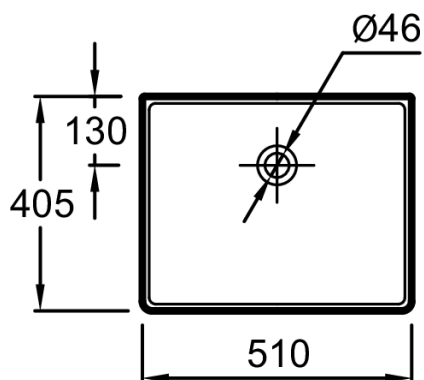

**EVH001**

**Коллекция:** DELTA

**Отделка\*:**

00 - Белый

**Общие характеристики:**

### Технические характеристики

- РАЗМЕРЫ (СМ): 51 x 40.50 см
- МАТЕРИАЛ: Огнеупорная керамика
- ОТВЕРСТИЯ ДЛЯ СВЕРЛЕНИЯ: Без отверстия для смесителя
- Без переливного отверстия
- ВЕС: 13 кг
- УСТАНОВКА: Накладные
- ОТВЕРСТИЕ ПЕРЕЛИВА: Без отверстия перелива

### Общая информация

\*Накладная, устанавливаемая на столешницу, глазурировка с 4 сторон. EVH001. Коллекция: DELTA. РАЗМЕРЫ (СМ): 51 x 40.50 см. ВЕС: 13 кг. МАТЕРИАЛ: Огнеупорная керамика. УСТАНОВКА: Накладные. ОТВЕРСТИЯ ДЛЯ СВЕРЛЕНИЯ: Без отверстия для смесителя. ОТВЕРСТИЕ ПЕРЕЛИВА: Без отверстия перелива. Без переливного отверстия.