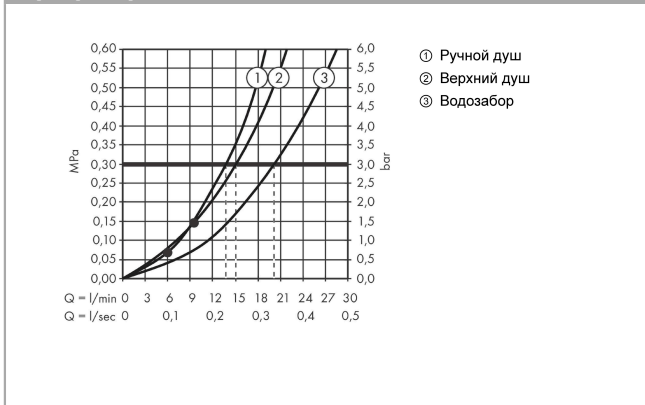

Croma E**Showerpipe 280 1jet с термостатом для ванны**Поверхность: **хром** Артикульный номер: **27687000****Описание****Характеристики**

- состоит из: верхний душ, ручной душ, термостат для ванны, душевой шланг, ползунок, душевая штанга
- размер диска верхнего душа: 280 x 170 мм
- типы струй верхнего душа: RainAir
- шарнирное соединение: регулируемый угол наклона верхнего душа
- поверхность душевого диска: хром
- максимальный объем расхода воды при 3 барах: 20,3 л/мин
- расход воды для струи RainAir (при 3 бар): 15 л/мин
- расход воды для излива на ванну: 20 л/мин
- ручной душ струйного типа: Массажная струя, IntenseRain, SoftRain
- объем расхода воды ручного душа при 3 барах: 13,6 л/мин
- мин. напор воды: 1,7 бара
- макс. напор воды: 10 бар
- диаметр душевой штанги: 22 мм
- регулируемый по высоте ползунок с запирающей кнопкой-ползунком
- поворотный держатель для душа
- CoolContact термостат: Предотвращает нагрев корпуса, делая принятие душа еще безопаснее
- термостат Ecostat E
- предохранительная остановка при 40 °C
- регулируемый ограничитель температуры горячей воды
- подходит для проточных водонагревателей
- тип монтажа: наружный монтаж
- соединительная резьба G ½
- расстояние до центра 150 ± 12 мм
- защита от обратного потока
- длина трубы: 1660 мм
- 3 функции

Технология

Croma E

Showerpipe 280 1jet с термостатом для ванны

Поверхность: **хром** Артикулный номер: **27687000**

Продукт

Чертеж

График расхода воды

Croma E