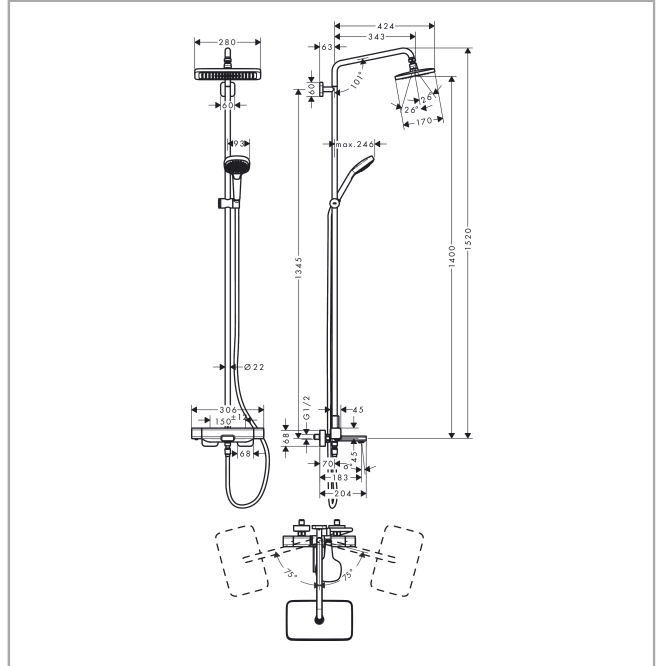

Croma E

Showerpipe 280 1jet с термостатом для ванны

Поверхность: **хром** Артикулный номер: **27687000**

Продукт

Чертеж

График расхода воды