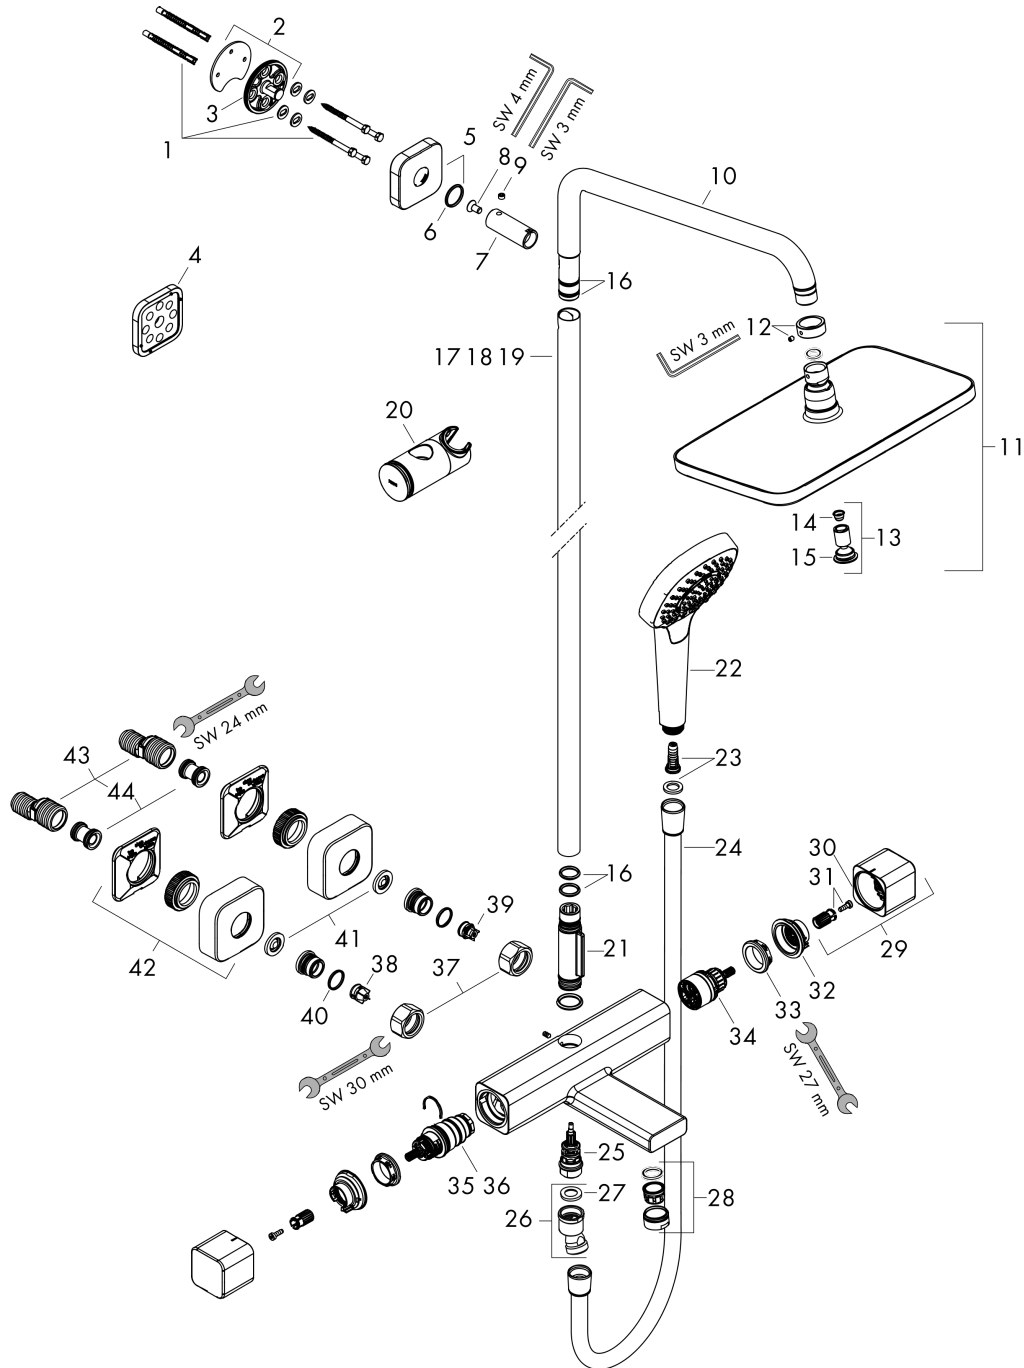

Showerpipe 280 1jet с термостатом для ванны

Поверхность: хром Артикулный номер: 27687000

Пример монтажа

Срома Е

Showerpipe 280 1jet с термостатом для ванны

Поверхность: **хром** Артикульный номер: **27687000**

Покомпонентное изображение

Год выпуска: >07/19

Срома Е**Showerpipe 280 1jet с термостатом для ванны**Поверхность: **хром** Артикульный номер: **27687000****Перечень запасных частей**

Год выпуска: >07/19

Позиция	Описание	Артикульный номер	PC	PU
1	mounting set	98716000	-	1
2	wall flange	95688000	-	1
3	O-Ring 50x2	98187000	-	1
4	tile-matching-disk 7 mm	93527000	-	1
5	escutcheon	93526000	-	1
6	O-ring 20x2	98165000	-	1
7	sleeve	92166000	-	1
8	screw	92137000	-	1
9	hollow set screw M6x5	98447000	-	1
10	shower arm	95985000	-	1
11	head shower	26257000	-	1
12	lock washer	98942000	-	1
13	air jet	95416000	-	1
14	filter	97735000	-	1
15	O-ring 7x2	98419000	-	1
16	O-ring 15x2,5	98131000	-	1
17	Труба 1260 mm	93655000	-	1
18	pipe 973 mm / Ø 22 mm	92468000	-	1
19	pipe 1400 mm	95983000	-	1
20	support, assy	93517000	-	1
21	handle	93559000	-	1
22	handshower	26810400	-	1
23	filter insert	97708000	-	1
24	shower hose Isiflex'B 1,60 m	28276000	-	1
25	selector	97978000	-	1
26	ball joint	95790000	-	1
27	seal	98058000	-	1
28	aerator M24x1 (38 l/min)	95871000	-	1
29	handle	93520000	-	1
30	pushbutton	92848000	-	1
31	handle fixing set	93228000	-	1
32	safety set	93519000	-	1
33	nut	98913000	-	1
34	shut off unit with selector	98283000	-	1
35	thermostat cartridge	98282000	-	1
36	cartridge for exchanged connections	92373000	-	1
37	set of nuts	96157000	-	1
38	non return valve (pressure-resistant up to 2 MPa)	93136000	-	1
39	non return valve	96737000	-	1
40	O-ring 17x1,5	98137000	-	1
41	filter packing	96922000	-	1