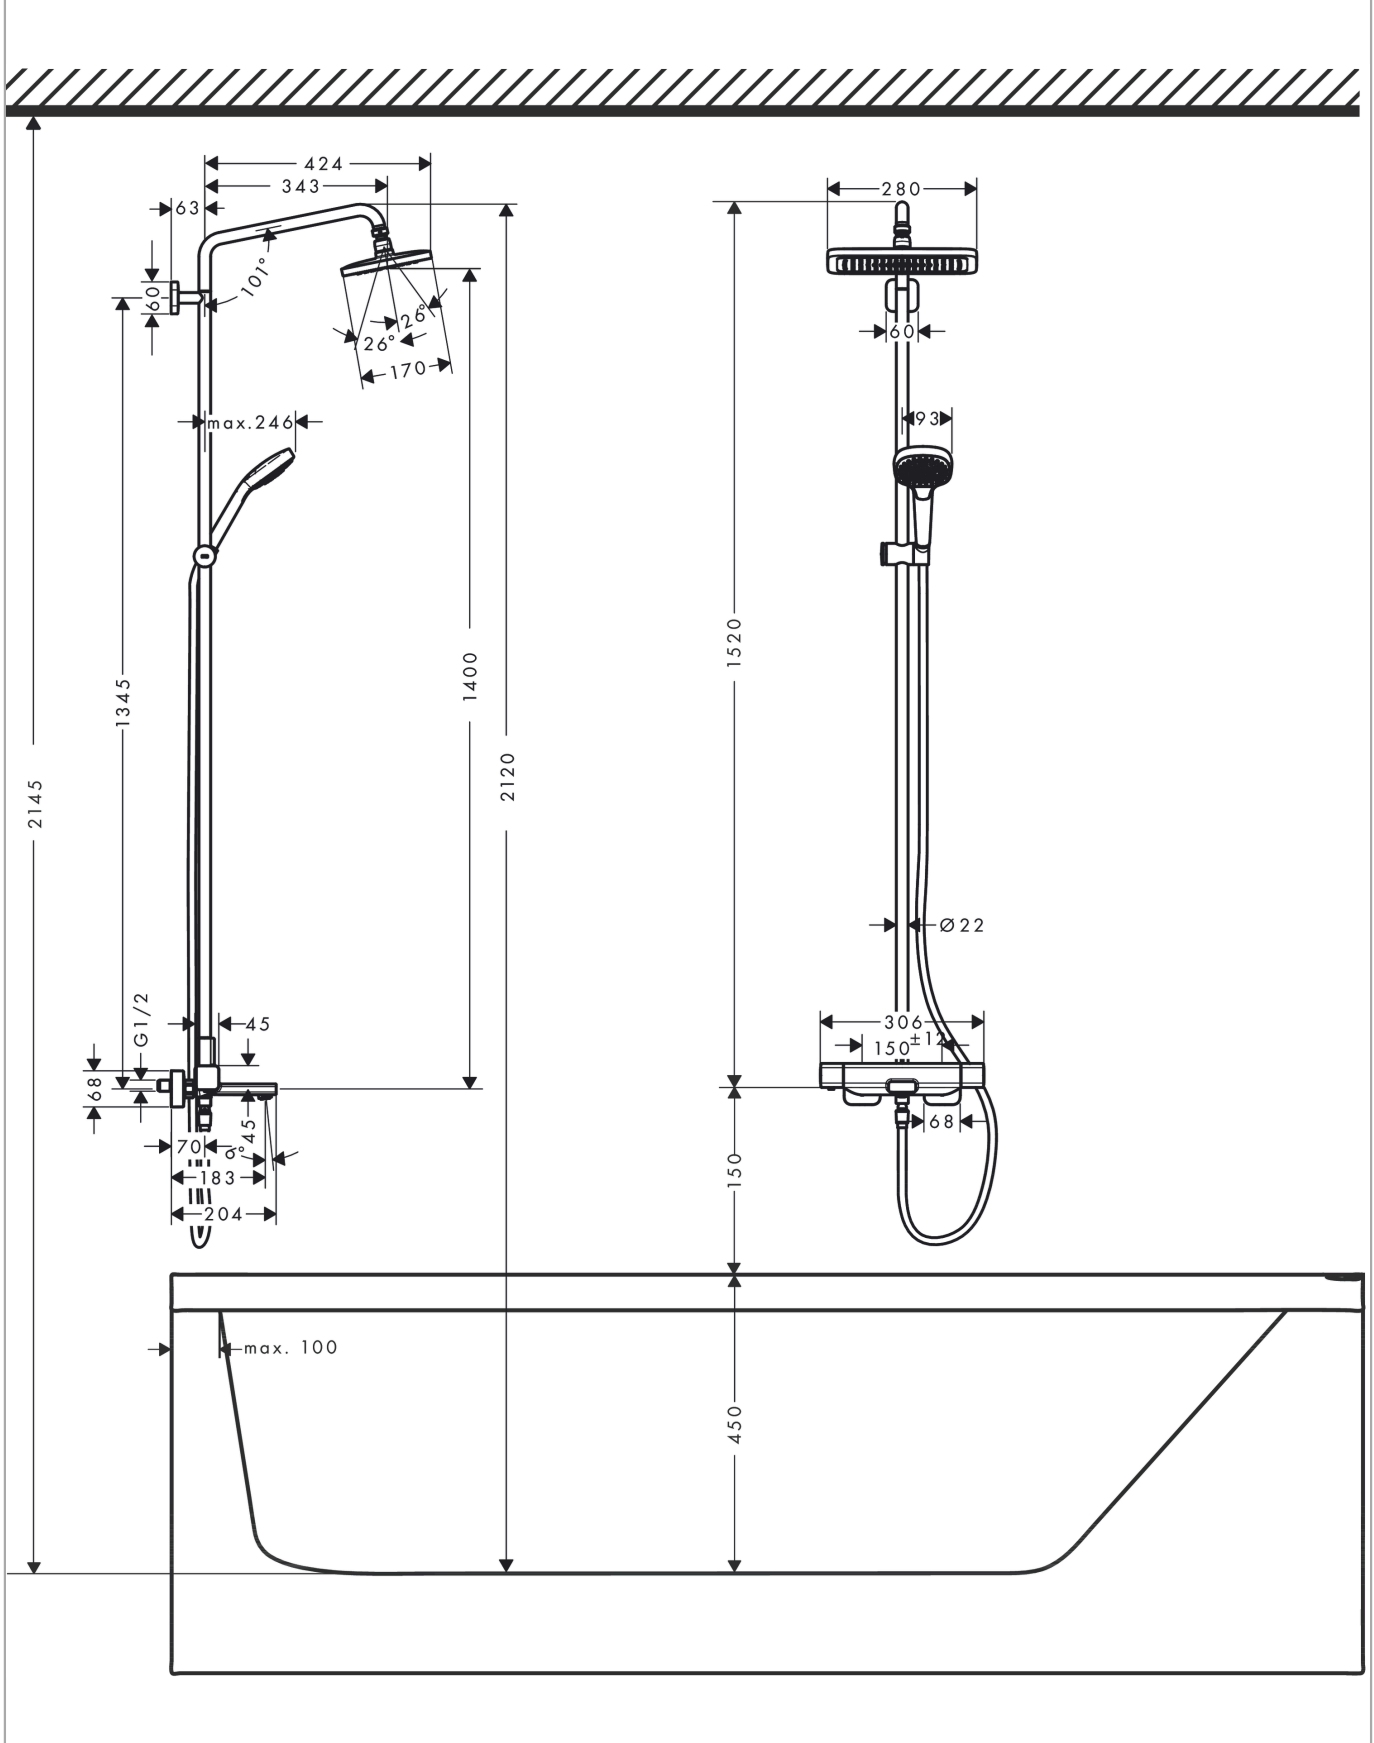

Croma E

Showerpipe 280 1jet с термостатом для ванны

Поверхность: хром Артикулный номер: 27687000

Пример монтажа