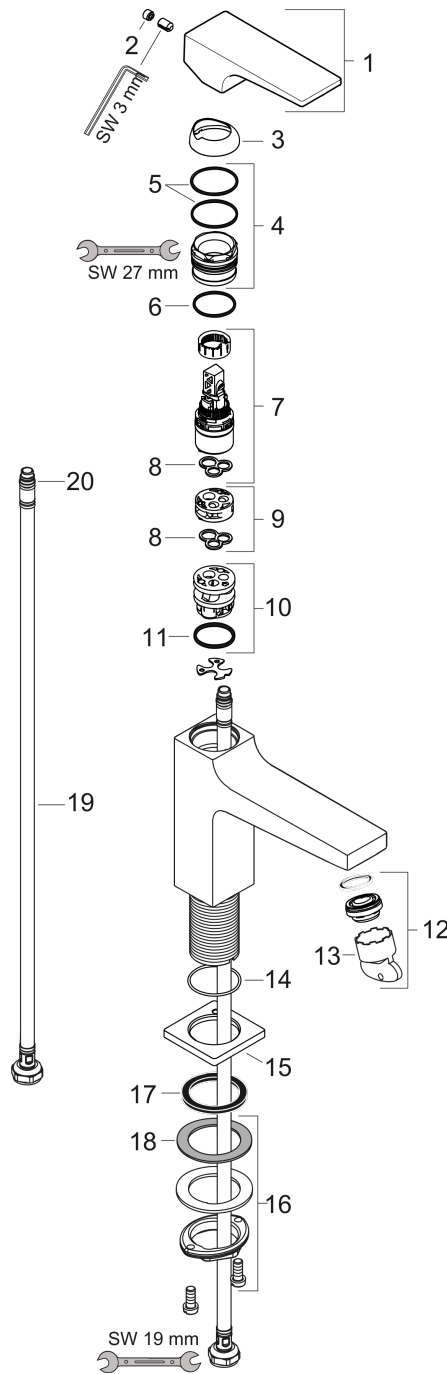

Metropol

Смеситель для раковины 100, однорычажный, с рычаговой ручкой и сливным клапаном Push-Open

\\041F\\043E\\0432\\0435\\0440\\0445\\043D\\043E\\0441\\0442\\044C:

Хромированный Артикул номер: **32502000**

Покомпонентное изображение

Год выпуска: >01/17

Metropol

Смеситель для раковины 100, однорычажный, с рычаговой ручкой и сливным клапаном Push-Open

\\u041F\\u043E\\u0432\\u0435\\u0440\\u0445\\u043D\\u043E\\u0441\\u0442\\u044C:

Хромированный Артикульный номер: **32502000**

Перечень запасных частей

Год выпуска: >01/17

Позиция	Описание	Артикульный номер	PC	PU
1	handle	92995000	-	1
2	screw cover	95704000	-	1
3	flange	92625000	-	1
4	nut	92689000	-	1
5	O-ring 27x1,5	92527000	-	1
6	O-ring 25x1,5	98146000	-	1
7	cartridge, assy	97685000	-	1
8	seal	98865000	-	1
9	adapter for cartridge	92628000	-	1
10	adapter for cartridge	98866000	-	1
11	O-ring 23x2	98398000	-	1
12	aerator M24x1 (5 l/min)	92996000	-	1
13	service tool	95661000	-	1
14	O-ring 32x1,5	92936000	-	1
15	escutcheon	93048000	-	1
16	fixing set (Ø 32)	13961000	-	1
17	flat seal	98749000	-	1
18	lever collar	97548000	-	1
19	connection hose 450 mm M8x0,75 G3/8	97206000	-	1
20	O-ring 6,6x1,6	93019000	-	1
a	push-open waste set	50100000	-	1
b	fixation extension 35 mm	13898000	-	1