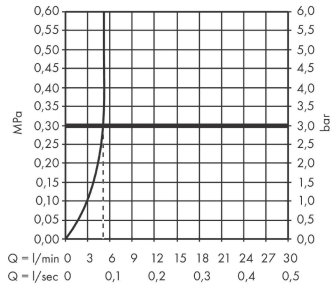

### Чертеж

**Metropol**

**Смеситель для раковины 100, однорычажный, с рычаговой ручкой и сливным клапаном Push-Open**

№ артикула: 32502000

**Хромированный** Артикулный номер: **32502000**

**График расхода воды**