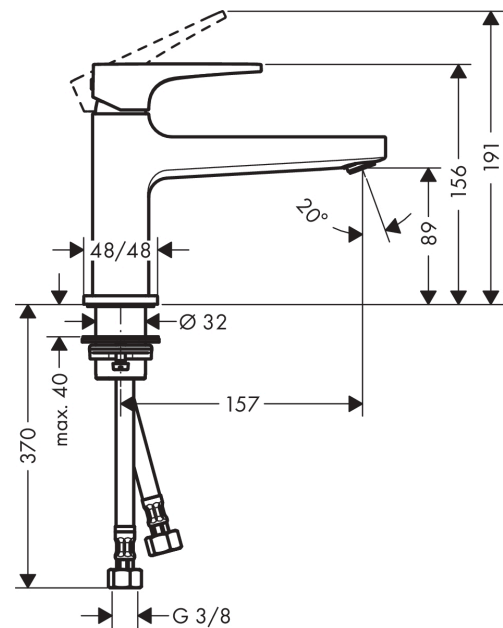

## Metropol

Смеситель для раковины 100, однорычажный, с рычаговой ручкой и сливным клапаном Push-Open

Универсальный артикульный номер: 32502000

Хромированный Артикул: 32502000

#### Характеристики

- состоит из: однорычажный смеситель для раковины, сливной клапан
- ComfortZone: 100
- выступ: 157 мм
- высота излива: 89 мм
- вариант ручки: рычажная ручка
- тип струи: обычная струя
- максимальный объем расхода воды при 3 барах: 5 л/мин
- Керамический картридж
- регулируемое ограничение температуры
- подходит для проточных водонагревателей
- сливной клапан Push-Open G 1 ¼
- материал сливного клапана: металл
- тип соединения: соединения G ¾

### Чертеж

**Metropol**

**Смеситель для раковины 100, однорычажный, с рычаговой ручкой и сливным клапаном Push-Open**

№ артикула: 32502000

**Хромированный** Артикулный номер: **32502000**

**График расхода воды**