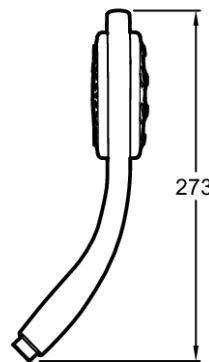

E17493

Коллекция: FLIPSIDE

Отделка\*:

CP - Хром

Общие характеристики:

### Технические характеристики

- РАЗМЕРЫ (СМ): 11 x 11 см
- МАТЕРИАЛ: N/A
- РАСХОД ВОДЫ РУЧНОГО ДУША: 10 л/мин
- Вращающийся ручной душ
- ВЕС: 0.9 кг
- АКСЕССУАРЫ: РУЧНОЙ ДУШ
- КОЛИЧЕСТВО ВЫПУСКНЫХ ОТВЕРСТИЙ: 4

### Общая информация

Спецификация продукта: Вращающийся ручной душ, технология Flipstream. E17493. Коллекция: FLIPSIDE. РАЗМЕРЫ (СМ): 11 x 11 см. ВЕС: 0.9 кг. МАТЕРИАЛ: N/A. АКСЕССУАРЫ: РУЧНОЙ ДУШ. РАСХОД ВОДЫ РУЧНОГО ДУША: 10 л/мин. КОЛИЧЕСТВО ВЫПУСКНЫХ ОТВЕРСТИЙ: 4. Вращающийся ручной душ.