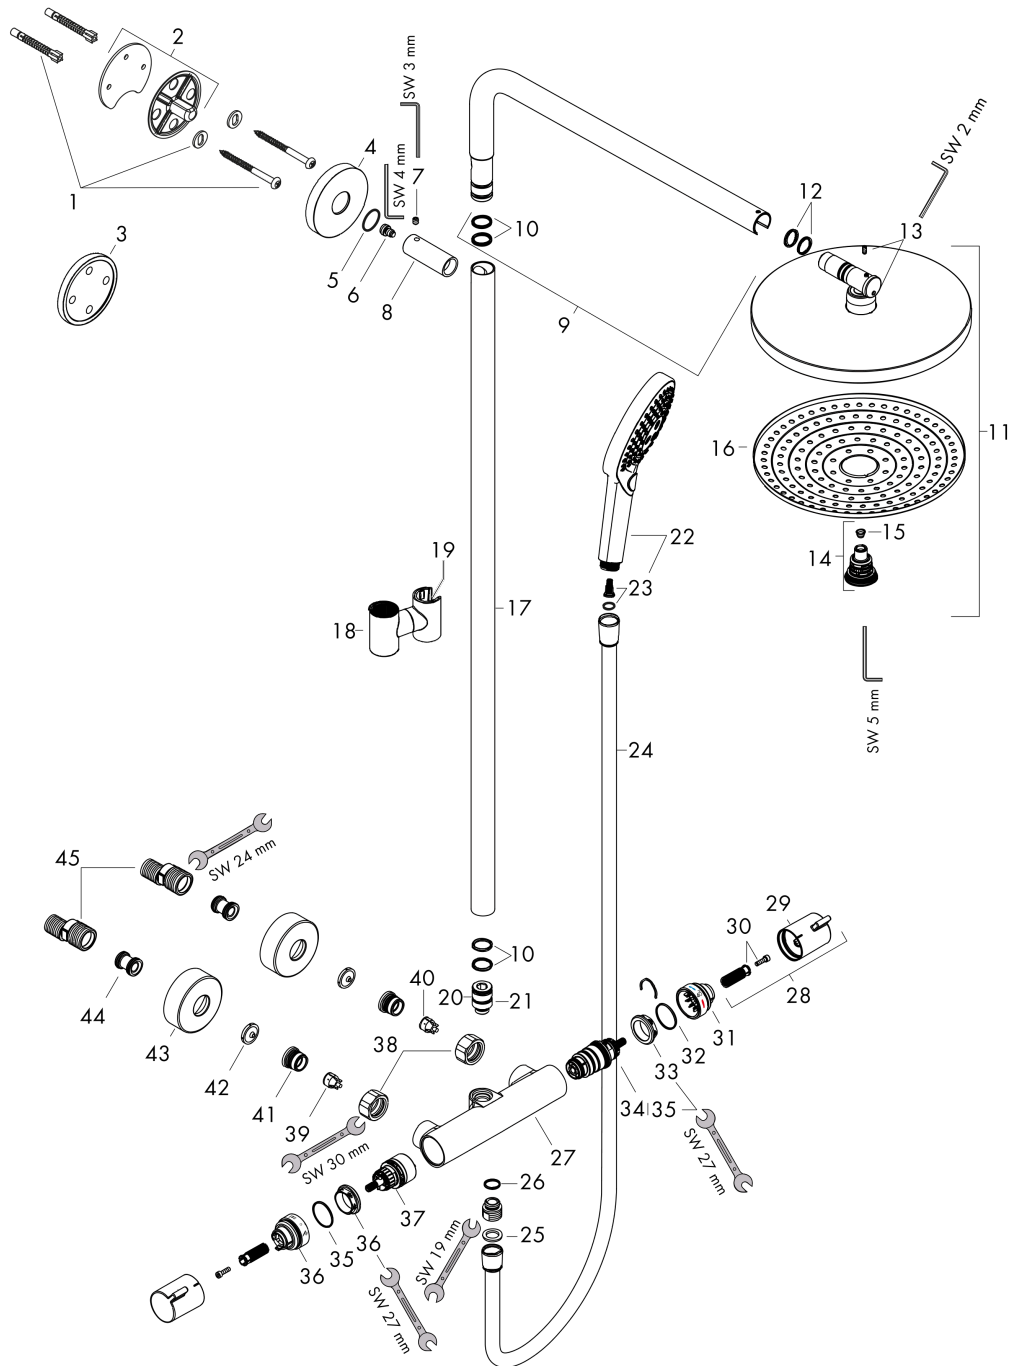

Технология

Raindance Select S
Showerpipe 300 2jet с термостатом
 Поверхность: **хром** Артикульный номер: **27133000**

Продукт

Чертеж

График расхода воды

Raindance Select S
Showerpipe 300 2jet с термостатом
 Поверхность: **хром** Артикульный номер: **27133000**

Покомпонентное изображение

Год выпуска: >12/20

Raindance Select S
Showerpipe 300 2jet с термостатом

 Поверхность: **хром** Артикульный номер: **27133000**

Перечень запасных частей

Год выпуска: >12/20

Позиция	Описание	Артикульный номер	PC	PU
1	mounting set	96179000	-	1
2	wall flange	95688000	-	1
3	tile-matching-disk 7 mm	95239000	-	1
4	escutcheon Ø 60 mm	95692000	-	1
5	O-ring 20x2,5	92602000	-	1
6	screw	92137000	-	1
7	hollow set screw M6x5	98447000	-	1
8	sleeve	92166000	-	1
9	shower arm	98493000	-	1
10	O-ring 17x2,5	98387000	-	1
11	head shower	98377000	-	1
12	O-ring 17x2	98199000	-	1
13	hollow set screw M4x10	97667000	-	1
14	selector assy	98343000	-	1
15	filter	97735000	-	1
16	spray body	92292000	-	1
17	pipe 930 mm / Ø 25 mm	98496000	-	1
18	support, assy	95480000	-	1
19	hollow set screw M5x10	97672000	-	1
20	connecting thread	92861000	-	1
21	O-ring 12x2,25	98382000	-	1
22	handshower	26530000	-	1
23	filter insert	97708000	-	1
24	shower hose Isiflex'B 1,60 m	28276000	-	1
25	seal	98058000	-	1
26	O-ring 14x2	98129000	-	1
27	Thermostat	92850000	-	1
28	handle	95836000	-	1
29	pushbutton	92848000	-	1
30	handle fixing set	95843000	-	1
31	safety set	95839000	-	1
32	O-ring 26x1,5	98390000	-	1
33	nut	98913000	-	1
34	thermostat cartridge	98282000	-	1
35	cartridge for exchanged connections	92373000	-	1
36	stop ring for flow control	95927000	-	1
37	shut off unit with selector	98283000	-	1
38	set of nuts	96157000	-	1
39	non return valve (pressure-resistant up to 2 MPa)	93136000	-	1
40	non return valve	96737000	-	1
41	O-ring 17x1,5	98137000	-	1