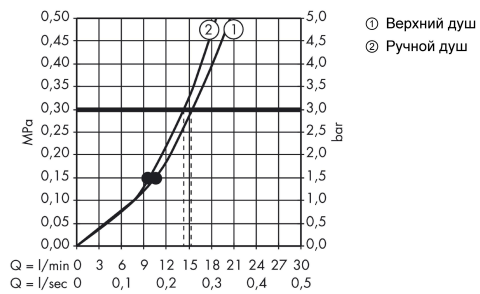

Технология

Raindance Select S
Showerpipe 300 2jet с термостатом
 Поверхность: **хром** Артикульный номер: **27133000**

Продукт

Чертеж

График расхода воды

Raindance Select S
Showerpipe 300 2jet с термостатом
 Поверхность: **хром** Артикульный номер: **27133000**