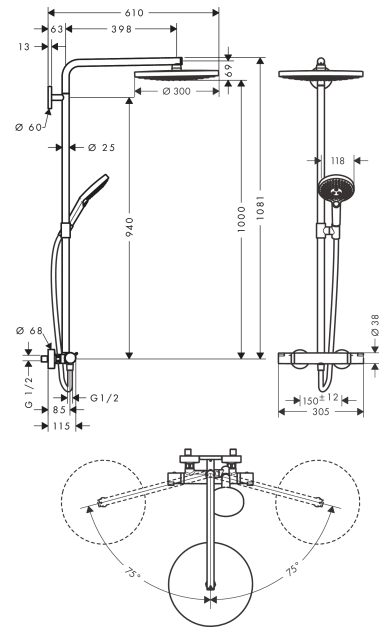

Технология

Raindance Select S
Showerpipe 300 2jet с термостатом
 Поверхность: **хром** Артикульный номер: **27133000**

Продукт

Чертеж

График расхода воды

Raindance Select S
Showerpipe 300 2jet с термостатом
 Поверхность: **хром** Артикульный номер: **27133000**

Покомпонентное изображение

Год выпуска: >12/20

Raindance Select S
Showerpipe 300 2jet с термостатом

 Поверхность: **хром** Артикульный номер: **27133000**

Перечень запасных частей

Год выпуска: >12/20

Позиция	Описание	Артикульный номер	PC	PU
1	mounting set	96179000	-	1
2	wall flange	95688000	-	1
3	tile-matching-disk 7 mm	95239000	-	1
4	escutcheon Ø 60 mm	95692000	-	1
5	O-ring 20x2,5	92602000	-	1
6	screw	92137000	-	1
7	hollow set screw M6x5	98447000	-	1
8	sleeve	92166000	-	1
9	shower arm	98493000	-	1
10	O-ring 17x2,5	98387000	-	1
11	head shower	98377000	-	1
12	O-ring 17x2	98199000	-	1
13	hollow set screw M4x10	97667000	-	1
14	selector assy	98343000	-	1
15	filter	97735000	-	1
16	spray body	92292000	-	1
17	pipe 930 mm / Ø 25 mm	98496000	-	1
18	support, assy	95480000	-	1
19	hollow set screw M5x10	97672000	-	1
20	connecting thread	92861000	-	1
21	O-ring 12x2,25	98382000	-	1
22	handshower	26530000	-	1
23	filter insert	97708000	-	1
24	shower hose Isiflex'B 1,60 m	28276000	-	1
25	seal	98058000	-	1
26	O-ring 14x2	98129000	-	1
27	Thermostat	92850000	-	1
28	handle	95836000	-	1
29	pushbutton	92848000	-	1
30	handle fixing set	95843000	-	1
31	safety set	95839000	-	1
32	O-ring 26x1,5	98390000	-	1
33	nut	98913000	-	1
34	thermostat cartridge	98282000	-	1
35	cartridge for exchanged connections	92373000	-	1
36	stop ring for flow control	95927000	-	1
37	shut off unit with selector	98283000	-	1
38	set of nuts	96157000	-	1
39	non return valve (pressure-resistant up to 2 MPa)	93136000	-	1
40	non return valve	96737000	-	1
41	O-ring 17x1,5	98137000	-	1