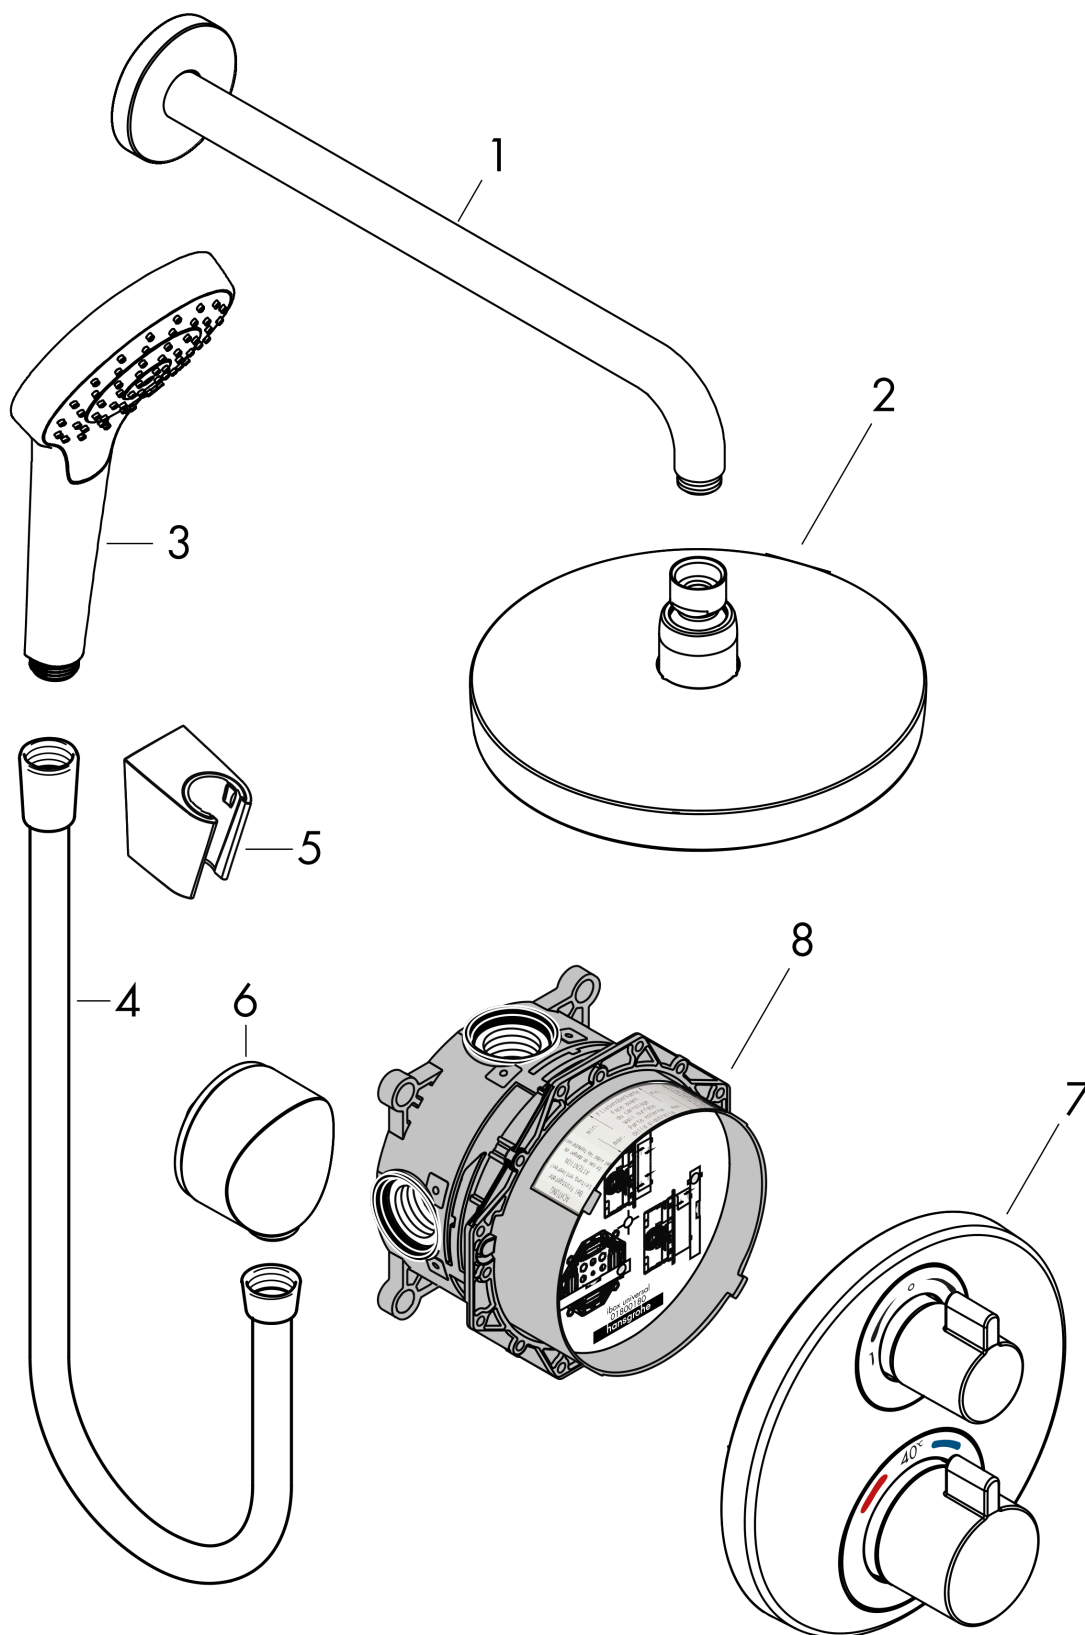

##### Характеристики

- состоит из: верхний душ, ручной душ, душевой термостат, основной комплект, держатель для душа, держатель для душа, настенная розетка, душевой шланг
- размер головки душа: 187 мм
- верхний душ струйного типа Rain, IntenseRain
- ручной душ струйного типа: Rain
- максимальный объем расхода воды при 3 барах: 17 л/мин
- мин. напор воды: 1 бар
- макс. напор воды: 6 бар
- описание термостата: Ecostat S
- шарнирный соединитель предотвращает спутывание шланга
- тип соединения: основной комплект

#### Чертеж

**Croma Select S**

Душевая система скрытого монтажа с термостатом Ecostat S

Поверхность: хром Артикулный номер: 27295000

Покомпонентное изображение

Год выпуска: >06/15

### Перечень запасных частей

Год выпуска: >06/15

Позиция	Описание	Артикульный номер	PC	PU
1	shower arm 390 mm	27413000	-	1
2	head shower	26522400	-	1
3	handshower	26804400	-	1
4	shower hose Isiflex'B 1,25 m	28272000	-	1
5	shower holder	28331000	-	1
6	Fixfit Hose Connection	27453000	-	1
7	Finish set	15758000	-	1
8	concealed item	01800180	-	1