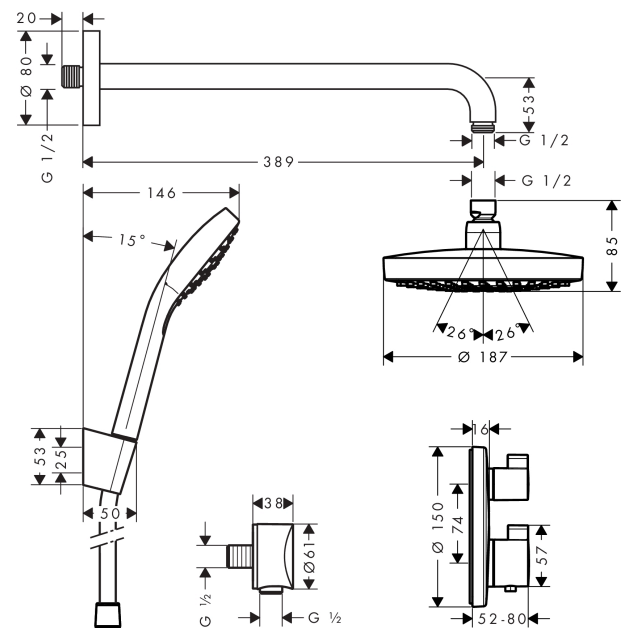

Croma Select S

Душевая система скрытого монтажа с термостатом Ecostat S

Поверхность: **хром** Артикулный номер: **27295000**

Описание

Характеристики

- состоит из: верхний душ, ручной душ, душевой термостат, основной комплект, держатель для душа, держатель для душа, настенная розетка, душевой шланг
- размер головки душа: 187 мм
- верхний душ струйного типа Rain, IntenseRain
- ручной душ струйного типа: Rain
- максимальный объем расхода воды при 3 барах: 17 л/мин
- мин. напор воды: 1 бар
- макс. напор воды: 6 бар
- описание термостата: Ecostat S
- шарнирный соединитель предотвращает спутывание шланга
- тип соединения: основной комплект

Технология

Продукт

Чертеж