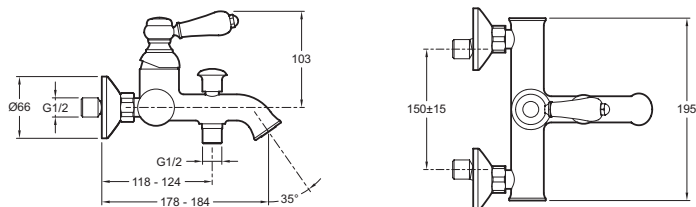

E24363

Коллекция: LOUISE

Отделки*:

CP - Хром

Общие характеристики:

Технические характеристики

- РАЗМЕРЫ (СМ) : 18.40 x 14.80 см
- МАТЕРИАЛ : N/A
- ТИП : Однорычажный
- ПОДКЛЮЧЕНИЕ : С соединителями и настенными крепежами
- ВЕС : 1.5 кг
- ТИП УСТАНОВКИ : Крепление к стене
- РАСХОД ВОДЫ : 20 л/мин
- РАЗМЕТКА ОТВЕРСТИЙ : 150 ± 15

Технический чертеж

Спецификация продукта : Смеситель для ванны/душа. E24363. Коллекция : LOUISE. РАЗМЕРЫ (СМ) : 18.40 x 14.80 см. ВЕС : 1.5 кг. МАТЕРИАЛ : N/A. ТИП УСТАНОВКИ : Крепление к стене. ТИП : Однорычажный. РАСХОД ВОДЫ : 20 л/мин. ПОДКЛЮЧЕНИЕ : С соединителями и настенными крепежами. РАЗМЕТКА ОТВЕРСТИЙ : 150 ± 15.