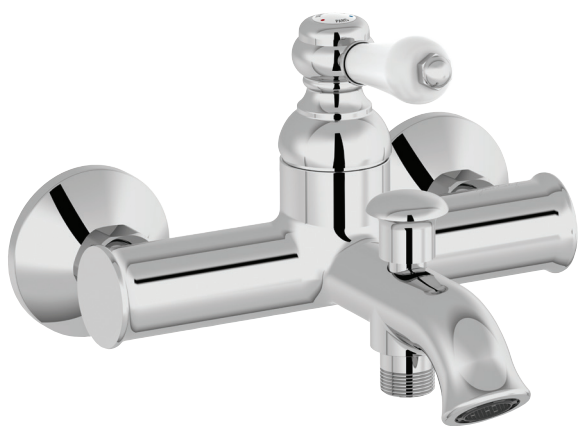

E24363

Коллекция: LOUISE

Отделки*:

CP - Хром

Общие характеристики:

Технические характеристики

- РАЗМЕРЫ (СМ) : 18.40 x 14.80 см
- МАТЕРИАЛ : N/A
- ТИП : Однорычажный
- ПОДКЛЮЧЕНИЕ : С соединителями и настенными крепежами
- ВЕС : 1.5 кг
- ТИП УСТАНОВКИ : Крепление к стене
- РАСХОД ВОДЫ : 20 л/мин
- РАЗМЕТКА ОТВЕРСТИЙ : 150 ± 15

Технический чертеж

Спецификация продукта : Смеситель для ванны/душа. E24363. Коллекция : LOUISE. РАЗМЕРЫ (СМ) : 18.40 x 14.80 см. ВЕС : 1.5 кг. МАТЕРИАЛ : N/A. ТИП УСТАНОВКИ : Крепление к стене. ТИП : Однорычажный. РАСХОД ВОДЫ : 20 л/мин. ПОДКЛЮЧЕНИЕ : С соединителями и настенными крепежами. РАЗМЕТКА ОТВЕРСТИЙ : 150 ± 15.