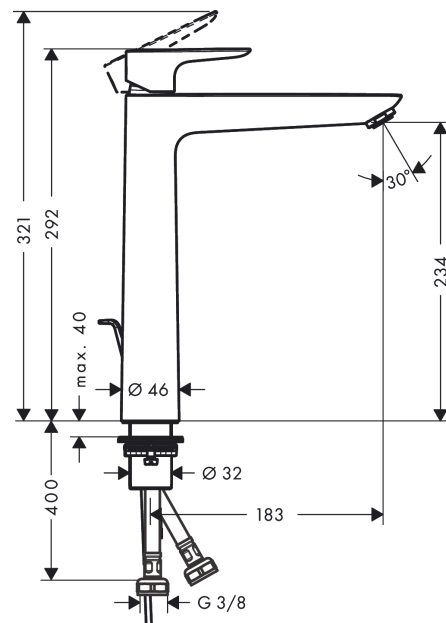

Talis E

Смеситель для раковины 240, однорычажный, со сливным гарнитуром

Матовый черный хром Артикулный номер: 71716340

Описание

Характеристики

- состоит из: однорычажный смеситель для раковины, сливной клапан
- ComfortZone: 240
- выступ: 183 мм
- высота излива: 234 мм
- вариант рукоятки: рычажная ручка
- тип струи: обычная струя
- максимальный объем расхода воды при 3 барах: 5 л/мин
- Керамический картридж
- регулируемое ограничение температуры
- подходит для проточных водонагревателей
- сливная арматура со стержнем тяги G 1¼
- материал сливного клапана: металл
- тип соединения: соединения G ¾

Технология

Награды за дизайн

Продукт

Чертеж

Talis E

Смеситель для раковины 240, однорычажный, со сливным гарнитуром

Матовый черный хром Артикулный номер: **71716340**

График расхода воды

Talis E

Смеситель для раковины 240, однорычажный, со сливным гарнитуром

№041F№043E№0432№0435№0440№0445№043D№043E№0441№0442№044C: **Матовый черный хром** Артикульный номер: **71716340**

Покомпонентное изображение

Год выпуска: >07/19

Talis E

Смеситель для раковины 240, однорычажный, со сливным гарнитуром

Матовый черный хром Артикулный номер: **71716340**

Перечень запасных частей

Год выпуска: >07/19

Позиция	Описание	Артикулный номер	PC	PU
1	handle	92687340	-	1
2	screw cover	95704000	-	1
3	flange	92625340	-	1
4	nut	92689000	-	1
5	O-ring 25x1,5	98146000	-	1
6	O-ring 27x1,5	92527000	-	1
7	cartridge, assy	97685000	-	1
8	seal	98865000	-	1
9	adapter for cartridge	92628000	-	1
10	adapter for cartridge	98866000	-	1
11	O-ring 23x2	98398000	-	1
12	aerator M24x1 (5 l/min)	13185340	-	1
13	flat seal	98749000	-	1
14	lever collar	97548000	-	1
15	fixing set (Ø 32)	13961000	-	1
16	pull rod	96657340	-	1
17	connection hose 600 mm M8x0,75 G3/8	96556000	-	1
18	O-ring 7x1,5	98422000	-	1
19	sealing set	95581000	-	1
a	pop up waste	94139340	-	1
b	fixation extension 35 mm	13898000	-	1