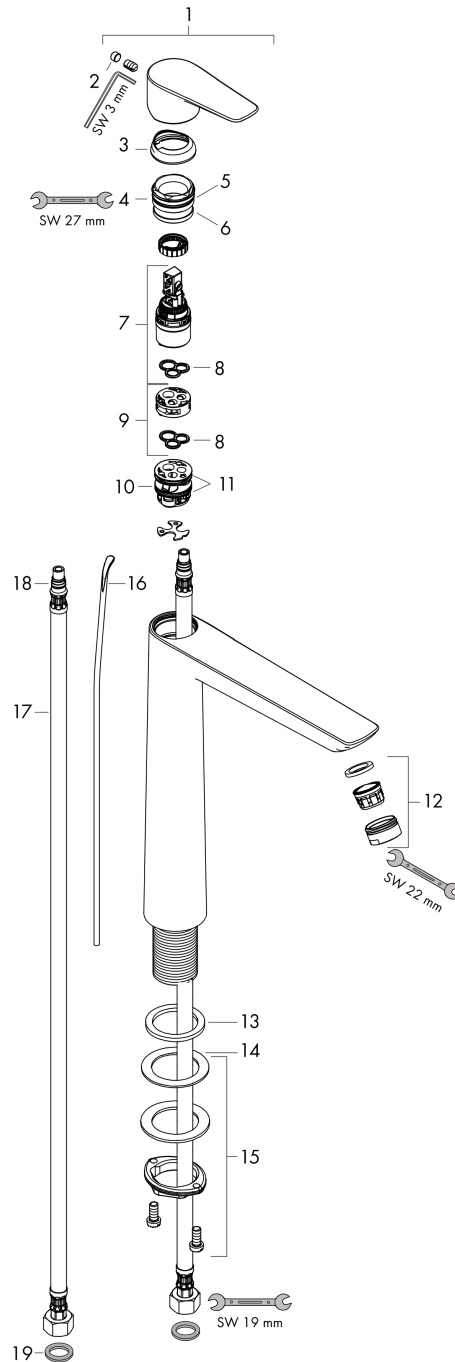

Talis E

Смеситель для раковины 240, однорычажный, со сливным гарнитуром

Матовый черный хром Артикулный номер: 71716340

Описание

Характеристики

- состоит из: однорычажный смеситель для раковины, сливной клапан
- ComfortZone: 240
- выступ: 183 мм
- высота излива: 234 мм
- вариант рукоятки: рычажная ручка
- тип струи: обычная струя
- максимальный объем расхода воды при 3 барах: 5 л/мин
- Керамический картридж
- регулируемое ограничение температуры
- подходит для проточных водонагревателей
- сливная арматура со стержнем тяги G 1¼
- материал сливного клапана: металл
- тип соединения: соединения G ¾

Технология

Награды за дизайн

Продукт

Чертеж

Talis E

Смеситель для раковины 240, однорычажный, со сливным гарнитуром

Матовый черный хром Артикулный номер: **71716340**

График расхода воды

Talis E

Смеситель для раковины 240, однорычажный, со сливным гарнитуром

№041F№043E№0432№0435№0440№0445№043D№043E№0441№0442№044C: **Матовый черный хром** Артикульный номер: **71716340**

Покомпонентное изображение

Год выпуска: >07/19

Talis E

Смеситель для раковины 240, однорычажный, со сливным гарнитуром

Матовый черный хром Артикулный номер: **71716340**

Перечень запасных частей

Год выпуска: >07/19

Позиция	Описание	Артикулный номер	PC	PU
1	handle	92687340	-	1
2	screw cover	95704000	-	1
3	flange	92625340	-	1
4	nut	92689000	-	1
5	O-ring 25x1,5	98146000	-	1
6	O-ring 27x1,5	92527000	-	1
7	cartridge, assy	97685000	-	1
8	seal	98865000	-	1
9	adapter for cartridge	92628000	-	1
10	adapter for cartridge	98866000	-	1
11	O-ring 23x2	98398000	-	1
12	aerator M24x1 (5 l/min)	13185340	-	1
13	flat seal	98749000	-	1
14	lever collar	97548000	-	1
15	fixing set (Ø 32)	13961000	-	1
16	pull rod	96657340	-	1
17	connection hose 600 mm M8x0,75 G3/8	96556000	-	1
18	O-ring 7x1,5	98422000	-	1
19	sealing set	95581000	-	1
a	pop up waste	94139340	-	1
b	fixation extension 35 mm	13898000	-	1