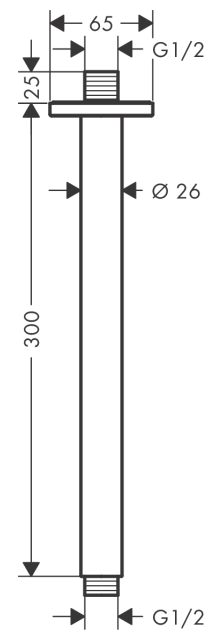

Vernis Shape**Потолочное подсоединение 30 см**Поверхность: **хром** Артикульный номер: **26407000****Описание****Характеристики**

- длина: 300 мм
- Ø стержня: 26 мм
- тип монтажа: наружный монтаж
- материал: латунь
- тип соединения: G 1/2

Продукт**Чертеж**

Vernis Shape**Потолочное подсоединение 30 см**Поверхность: **хром** Артикульный номер: **26407000****Покомпонентное изображение**Год выпуска: **>04/21**

Vernis Shape**Потолочное подсоединение 30 см**Поверхность: **хром** Артикульный номер: **26407000****Перечень запасных частей**Год выпуска: **>04/21**

Позиция	Описание	Артикульный номер	PC	PU
1	O-Ring 22x2	98185000	-	1