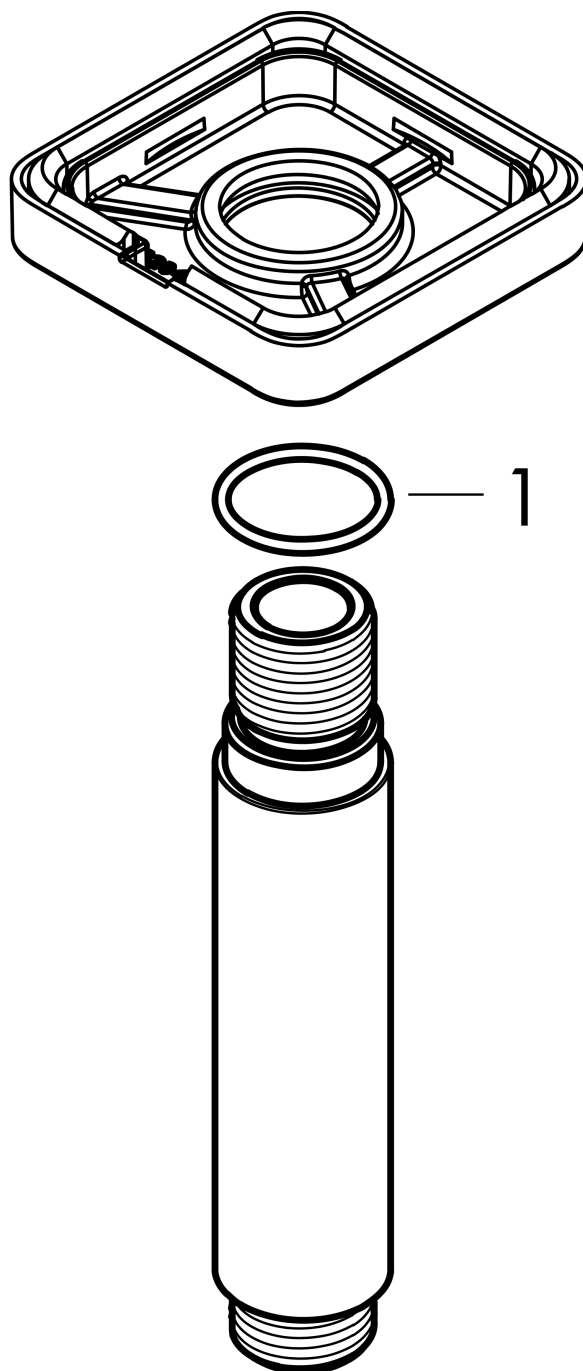

Vernis Shape**Потолочное подсоединение 30 см**Поверхность: **хром** Артикульный номер: **26407000****Описание****Характеристики**

- длина: 300 мм
- Ø стержня: 26 мм
- тип монтажа: наружный монтаж
- материал: латунь
- тип соединения: G 1/2

Продукт**Чертеж**

Vernis Shape**Потолочное подсоединение 30 см**Поверхность: **хром** Артикульный номер: **26407000****Покомпонентное изображение**Год выпуска: **>04/21**

Vernis Shape**Потолочное подсоединение 30 см**Поверхность: **хром** Артикульный номер: **26407000****Перечень запасных частей**Год выпуска: **>04/21**

Позиция	Описание	Артикульный номер	PC	PU
1	O-Ring 22x2	98185000	-	1