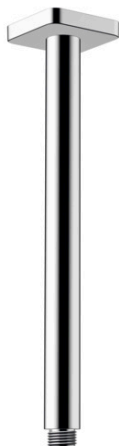

Vernis Shape**Потолочное подсоединение 30 см**Поверхность: **хром** Артикульный номер: **26407000****Описание****Характеристики**

- длина: 300 мм
- Ø стержня: 26 мм
- тип монтажа: наружный монтаж
- материал: латунь
- тип соединения: G 1/2

Продукт**Чертеж**

Vernis Shape**Потолочное подсоединение 30 см**Поверхность: **хром** Артикульный номер: **26407000****Покомпонентное изображение**Год выпуска: **>04/21**

Vernis Shape**Потолочное подсоединение 30 см**Поверхность: **хром** Артикульный номер: **26407000****Перечень запасных частей**Год выпуска: **>04/21**