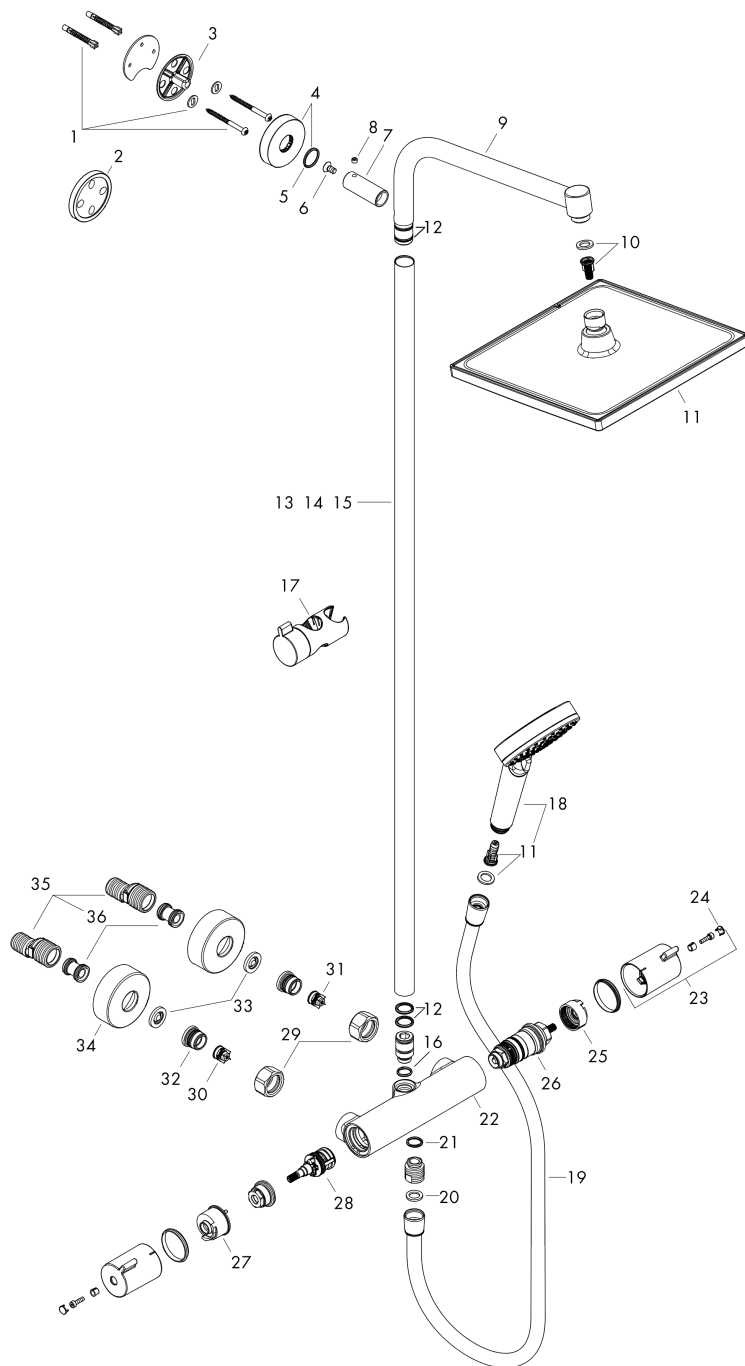

Покомпонентное изображение

Год выпуска: >12/21

**Crometta E****Showerpipe 240 1jet с термостатом**Поверхность: **хром** Артикульный номер: **27271000****Перечень запасных частей**

Год выпуска: &gt;12/21

Позиция	Описание	Артикульный номер	PC	PU
1	mounting set	96179000	-	1
2	tile-matching-disk 7 mm	95239000	-	1
3	wall flange	95688000	-	1
4	escutcheon Ø 60 mm	95692000	-	1
5	O-ring 20x2,5	92602000	-	1
6	screw	92137000	-	1
7	sleeve	92166000	-	1
8	hollow set screw M6x5	98447000	-	1
9	shower arm	93072000	-	1
10	filter insert	97708000	-	1
11	head shower	26726000	-	1
12	O-ring 15x2,5	98131000	-	1
13	pipe 1000 mm	96743000	-	1
14	pipe 1200 mm	95665000	-	1
15	pipe 1450 mm	96770000	-	1
16	O-ring 12x2,25	98382000	-	1
17	support, assy	92366000	-	1
18	handshower	26330400	-	1
19	shower hose Isiflex'B 1,60 m	28276000	-	1
20	seal	98058000	-	1
21	O-ring 14x2	98129000	-	1
22	Thermostat	93352000	-	1
23	handle	92836000	-	1
24	cover cap	95433000	-	1
25	safety set for temperature control	95041000	-	1
26	thermostat cartridge	94282000	-	1
27	stop ring for flow control	98674000	-	1
28	shut off unit with selector	96509000	-	1
29	set of nuts	96157000	-	1
30	non return valve (pressure-resistant up to 2 MPa)	93136000	-	1
31	non return valve	96737000	-	1
32	O-ring 17x1,5	98137000	-	1
33	filter packing	96922000	-	1
34	escutcheon Ø 68 mm	96467000	-	1
35	set of S-unions (±12 mm)	94140000	-	1
36	noise reduction	96429000	-	1