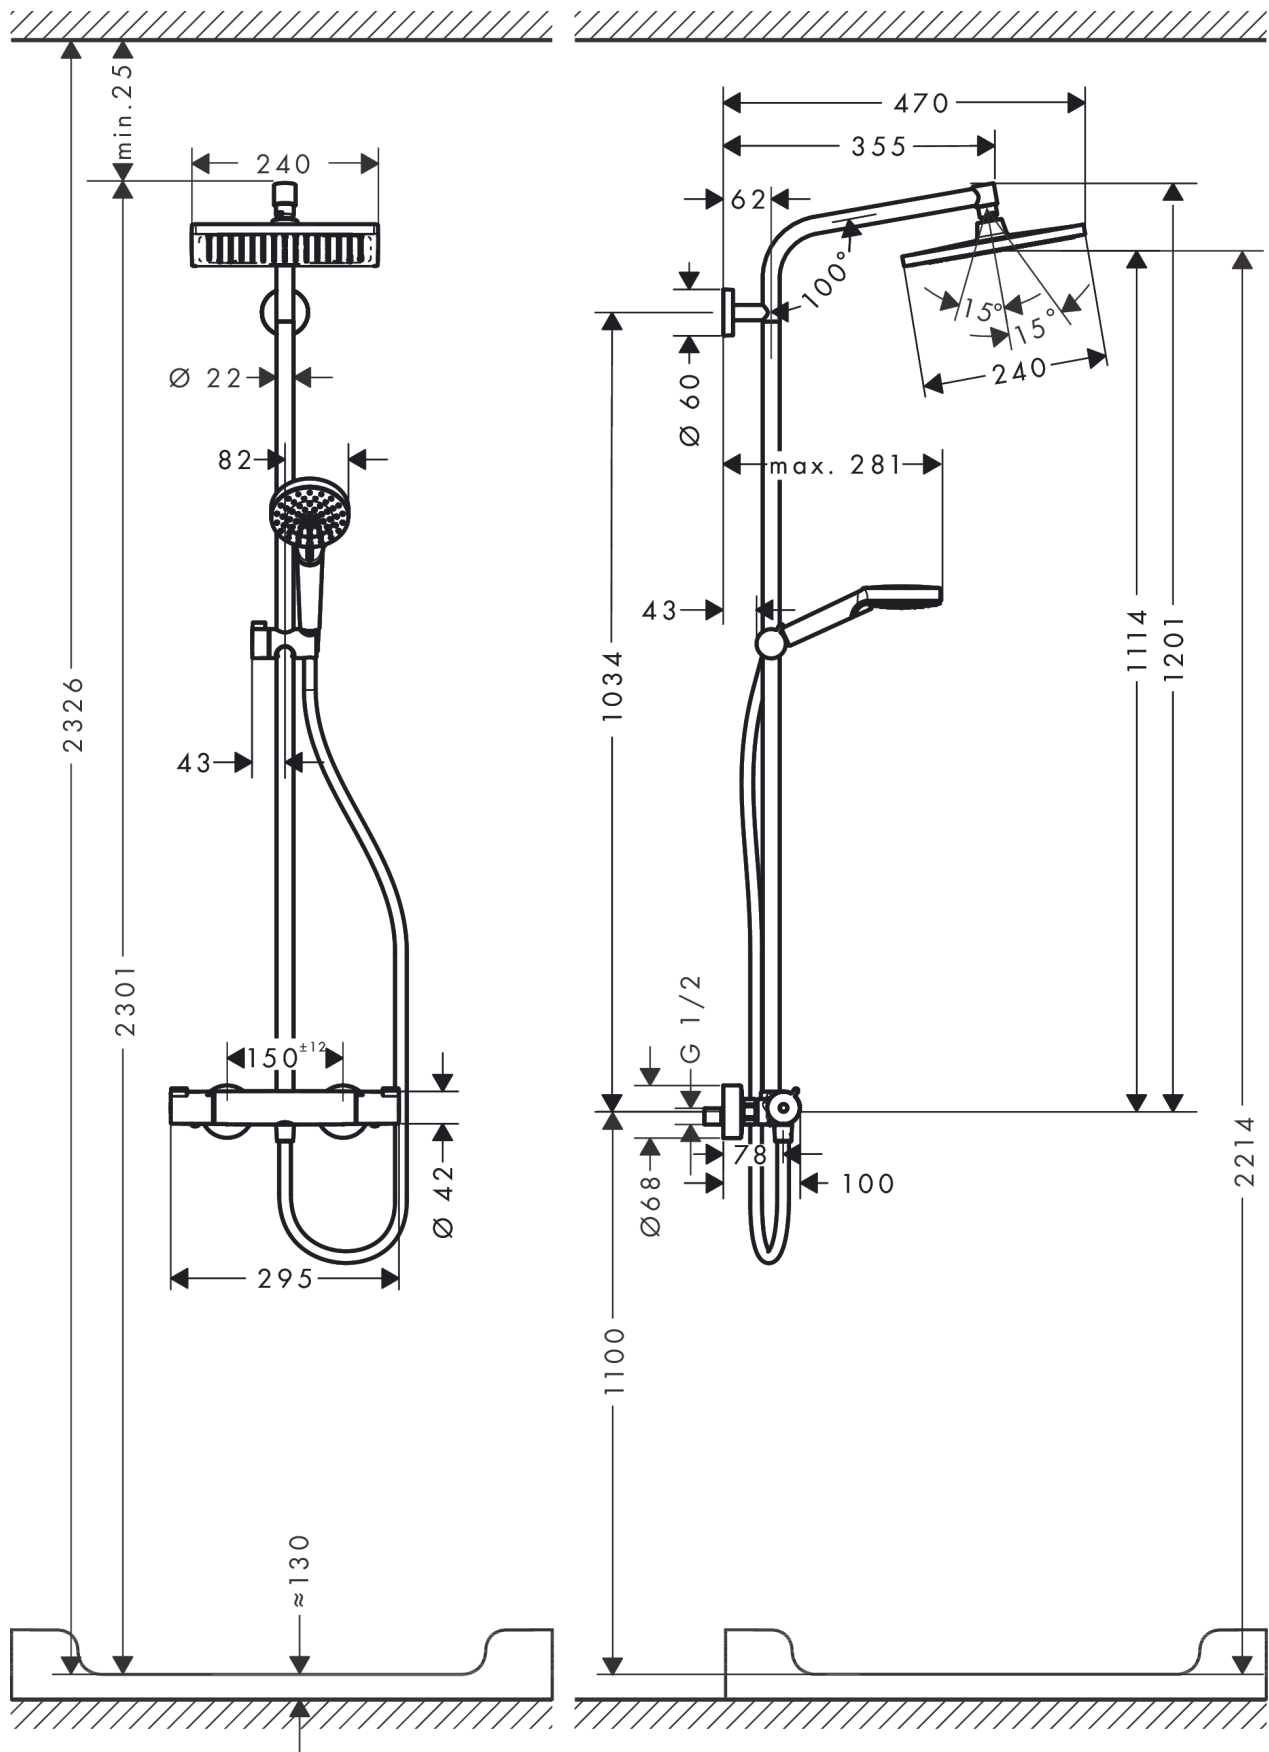

Crometta E

Showerpipe 240 1jet с термостатом

Поверхность: **хром** Артикулный номер: **27271000**

Пример монтажа