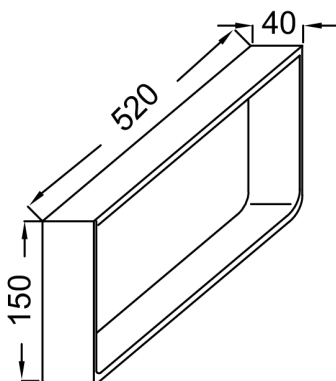

EB507

Коллекция: PARALLEL

Отделки*:

BME - Металл

Преимущества для конечного пользователя

- ПРАКТИЧНОСТЬ: сочетание эстетики и функциональности

Технические характеристики

- РАЗМЕРЫ (СМ): 52x4x15 см
- МАТЕРИАЛ: N/A
- ВАЖНО: кронштейны для полотенец держателей продаются отдельно
- ВЕС: 1.1 кг
- АКСЕССУАРЫ ДЛЯ МЕБЕЛИ: Крепеж для полотенец держателя
- Металлический

Общая информация

: Полотенцедержатель. EB507. Коллекция: PARALLEL. РАЗМЕРЫ (СМ): 52x4x15 см. ВЕС: 1.1 кг. МАТЕРИАЛ: N/A. АКСЕССУАРЫ ДЛЯ МЕБЕЛИ: Крепеж для полотенец держателя. Важно: кронштейны для полотенец держателей продаются отдельно. Металлический.