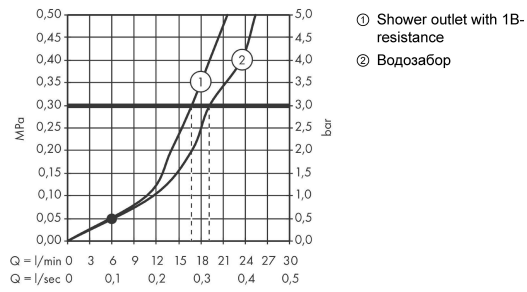

Talis E

Смеситель для ванны, однорычажный, BM

№041F\043E\0432\0435\0440\0445\043D\043E\0441\0442\044C: **Матовый черный хром** Артикульный номер: **71740340**

Описание

Характеристики

- 2 функции
- выступ: 194 мм
- расстояние до центра: 150 мм ± 12 мм
- смеситель распылительного типа: обычная струя
- максимальный объем расхода воды при 3 барах: 19,2 л/мин
- объем расхода воды для излива при 3 барах: 19,2 л/мин
- объем расхода воды ручного душа при 3 барах: 16,8 л/мин
- Керамический картридж
- регулируемое ограничение температуры
- переключатель с автоматической переустановкой
- с шумопоглотителем
- подходит для проточных водонагревателей
- тип соединения: S-образные эксцентрики
- настенный монтаж

Технология

Награды за дизайн

Продукт

Чертеж

Talis E

Смеситель для ванны, однорычажный, ВМ

Матовый черный хром Артикулный номер: **71740340**

График расхода воды