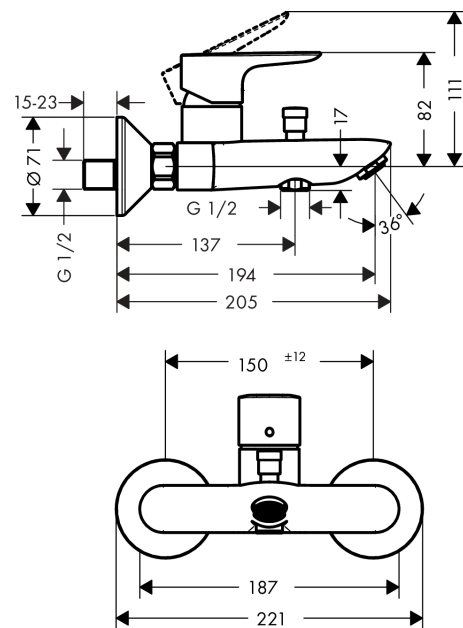

Talis E

Смеситель для ванны, однорычажный, BM

№041F\043E\0432\0435\0440\0445\043D\043E\0441\0442\044C: **Матовый черный хром** Артикульный номер: **71740340**

Описание

Характеристики

- 2 функции
- выступ: 194 мм
- расстояние до центра: 150 мм ± 12 мм
- смеситель распылительного типа: обычная струя
- максимальный объем расхода воды при 3 барах: 19,2 л/мин
- объем расхода воды для излива при 3 барах: 19,2 л/мин
- объем расхода воды ручного душа при 3 барах: 16,8 л/мин
- Керамический картридж
- регулируемое ограничение температуры
- переключатель с автоматической переустановкой
- с шумопоглотителем
- подходит для проточных водонагревателей
- тип соединения: S-образные эксцентрики
- настенный монтаж

Технология

Награды за дизайн

Продукт

Чертеж

Talis E

Смеситель для ванны, однорычажный, ВМ

Матовый черный хром Артикулный номер: **71740340**

График расхода воды

Talis E

Смеситель для ванны, однорычажный, ВМ

№041F\u043E\u0432\u0432\u0435\u0440\u0445\u043D\u043E\u0441: **Матовый черный хром** Артикульный номер: **71740340**

Покомпонентное изображение

Год выпуска: >11/19

Talis E**Смеситель для ванны, однорычажный, BM**

Матовый черный
 хром Артикульный номер: **71740340**

**Перечень запасных частей**

Год выпуска: >11/19

Позиция	Описание	Артикульный номер	PC	PU
1	handle	92666340	-	1
2	screw cover	96338000	-	1
3	flange	97406340	-	1
4	nut	97977XXX	-	-
5	O-Ring 32x2	98193000	-	1
6	O-ring 33x1,5	98164000	-	1
7	cartridge, assy	92730000	-	1
8	locking screw for handle	95140000	-	1
9	seal	95008000	-	1
10	aerator M24x1 (30 l/min)	96512340	-	1
11	diverter knob	97981340	-	1
12	sleeve	97979340	-	1
13	selector	97978000	-	1
14	set of nuts	96157340	-	1
15	O-ring 15x2	98163000	-	1
16	connecting thread	97220000	-	1
17	filter packing	96922000	-	1
18	escutcheon Ø 70 mm	94135340	-	1
19	set of S-unions (±12 mm)	94140000	-	1
20	noise reduction	96429000	-	1