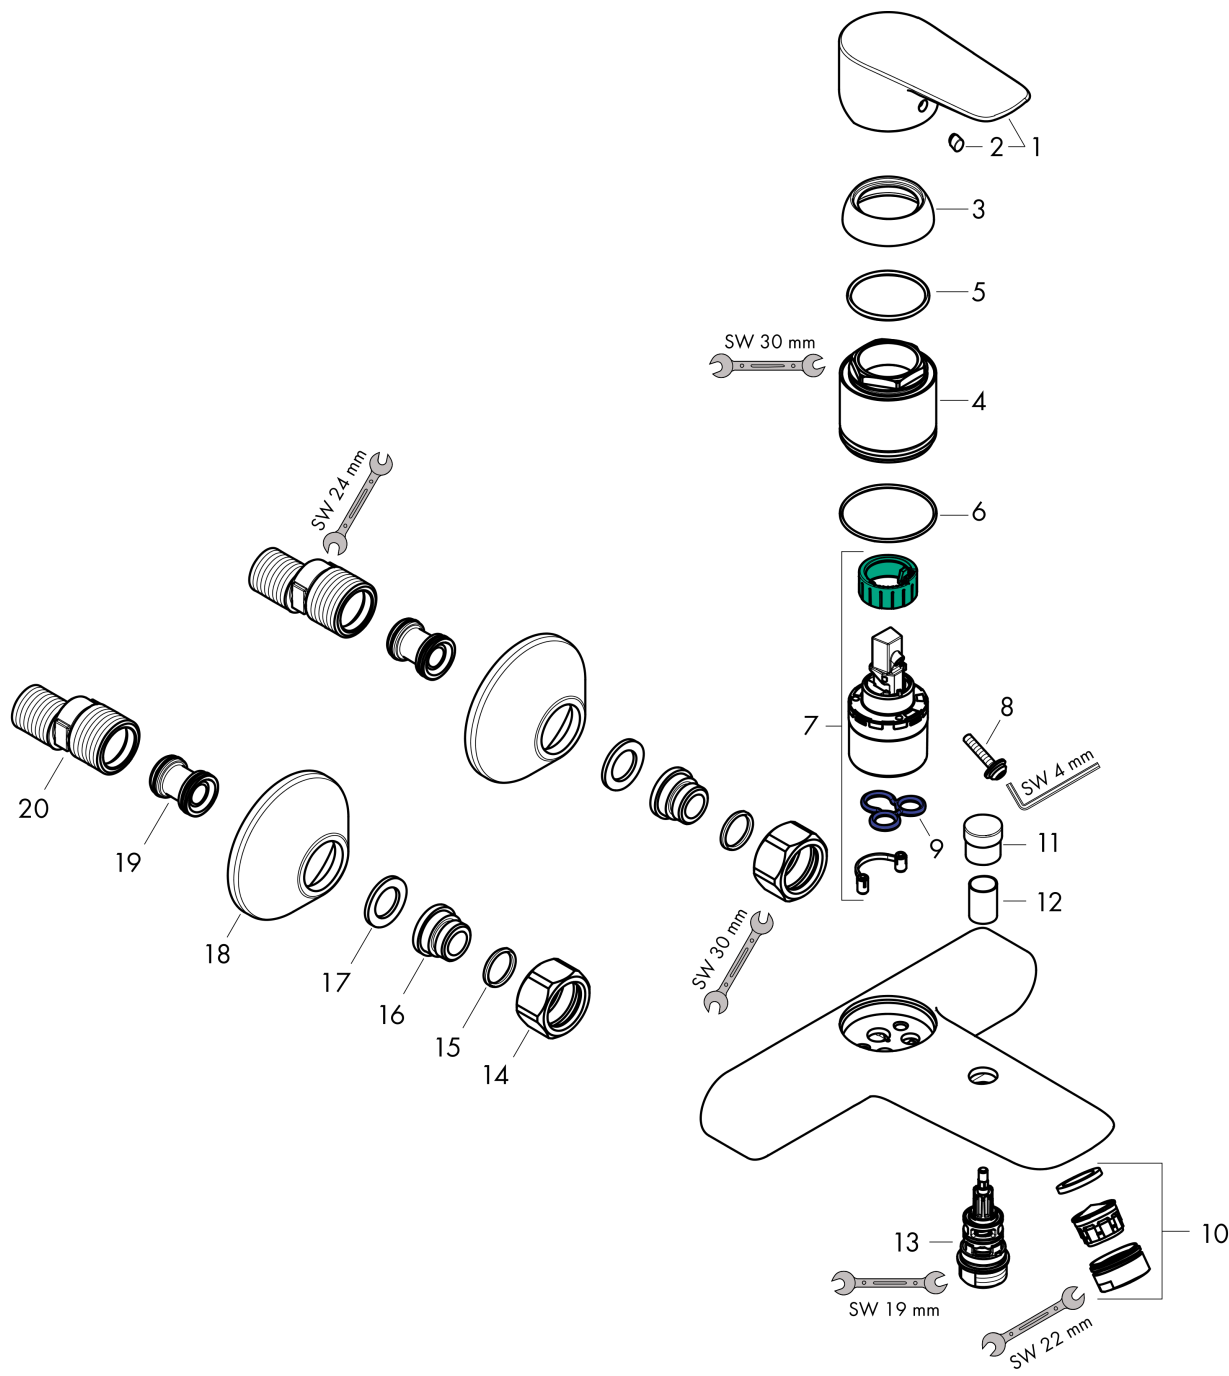

Talis E

Смеситель для ванны, однорычажный, BM

№041F\043E\0432\0435\0440\0445\043D\043E\0441\0442\044C: **Матовый черный хром** Артикульный номер: **71740340**

Описание

Характеристики

- 2 функции
- выступ: 194 мм
- расстояние до центра: 150 мм ± 12 мм
- смеситель распылительного типа: обычная струя
- максимальный объем расхода воды при 3 барах: 19,2 л/мин
- объем расхода воды для излива при 3 барах: 19,2 л/мин
- объем расхода воды ручного душа при 3 барах: 16,8 л/мин
- Керамический картридж
- регулируемое ограничение температуры
- переключатель с автоматической переустановкой
- с шумопоглотителем
- подходит для проточных водонагревателей
- тип соединения: S-образные эксцентрики
- настенный монтаж

Технология

Награды за дизайн

Продукт

Чертеж

Talis E

Смеситель для ванны, однорычажный, ВМ

Матовый черный хром Артикулный номер: **71740340**

График расхода воды

Talis E

Смеситель для ванны, однорычажный, ВМ

№041F\u043E\u0432\u0432\u0435\u0440\u0445\u043D\u043E\u0441: **Матовый черный хром** Артикульный номер: **71740340**

Покомпонентное изображение

Год выпуска: >11/19

Talis E**Смеситель для ванны, однорычажный, BM**

Матовый черный
 хром Артикульный номер: **71740340**

**Перечень запасных частей**

Год выпуска: >11/19

Позиция	Описание	Артикульный номер	PC	PU
1	handle	92666340	-	1
2	screw cover	96338000	-	1
3	flange	97406340	-	1
4	nut	97977XXX	-	-
5	O-Ring 32x2	98193000	-	1
6	O-ring 33x1,5	98164000	-	1
7	cartridge, assy	92730000	-	1
8	locking screw for handle	95140000	-	1
9	seal	95008000	-	1
10	aerator M24x1 (30 l/min)	96512340	-	1
11	diverter knob	97981340	-	1
12	sleeve	97979340	-	1
13	selector	97978000	-	1
14	set of nuts	96157340	-	1
15	O-ring 15x2	98163000	-	1
16	connecting thread	97220000	-	1
17	filter packing	96922000	-	1
18	escutcheon Ø 70 mm	94135340	-	1
19	set of S-unions (±12 mm)	94140000	-	1
20	noise reduction	96429000	-	1