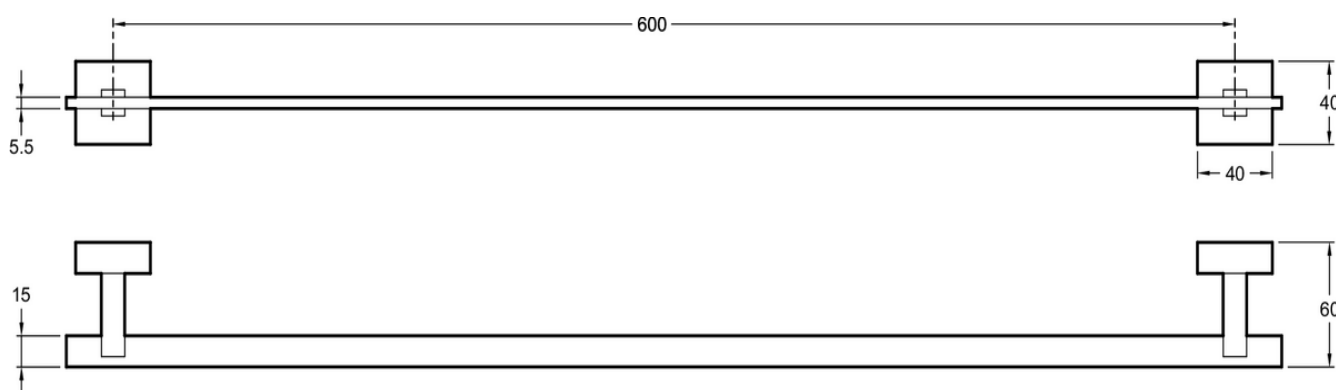

E0 - Полотенцедержатель с креплением к стене

E77869

Jacob Delafon
PARIS

Коллекция: E0

Отделки*:

CP - Хром

Преимущества при монтаже

Крепеж в комплекте

Технические характеристики

- РАЗМЕРЫ (СМ): 60x6 см
- МАТЕРИАЛ: N/A
- ВЕС: 0.7 кг
- УСТАНОВКА: Крепление к стене

Общая информация

:Полотенцедержатель с креплением к стене. E77869. Коллекция: E0. РАЗМЕРЫ (СМ): 60x6 см. ВЕС: 0.7 кг. МАТЕРИАЛ: N/A. УСТАНОВКА: Крепление к стене.