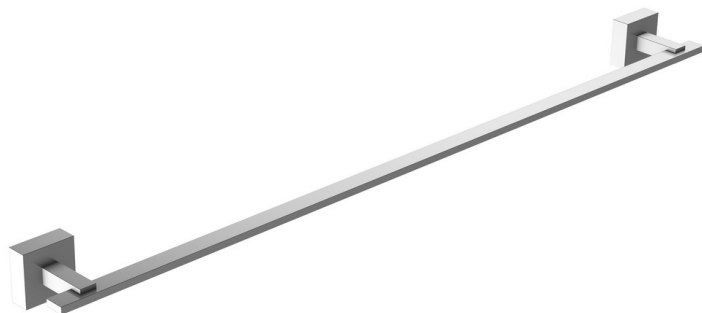

E0 - Полотенцедержатель с креплением к стене

E77869

Jacob Delafon
PARIS

Коллекция: E0

Отделки*:

CP - Хром

Преимущества при монтаже

Крепеж в комплекте

Технические характеристики

- РАЗМЕРЫ (СМ): 60x6 см
- МАТЕРИАЛ: N/A
- ВЕС: 0.7 кг
- УСТАНОВКА: Крепление к стене

Общая информация

:Полотенцедержатель с креплением к стене. E77869. Коллекция: E0. РАЗМЕРЫ (СМ): 60x6 см. ВЕС: 0.7 кг. МАТЕРИАЛ: N/A. УСТАНОВКА: Крепление к стене.