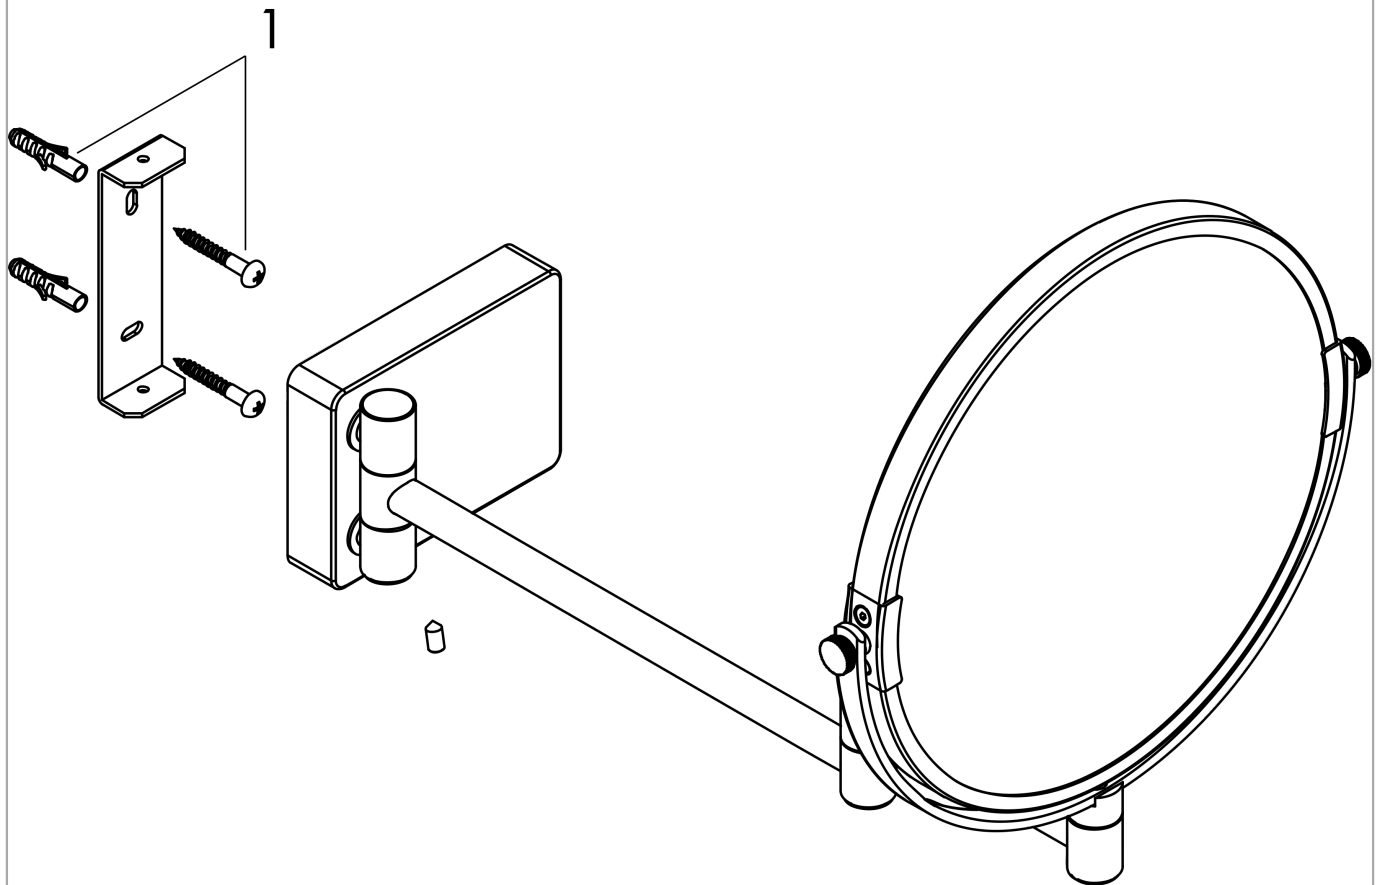

AddStoris

Зеркало для бритья

\u041F\u043E\u0432\u0435\u0440\u0445\u043E\u0440\u043E\u0432\u043E\u0435 \u0434\u043B\u044F \u0431\u0440\u0438\u0442\u044C\u044F: **Матовая**

бронза Артикульный номер: **41791140**

Покомпонентное изображение

Год выпуска: >08/21