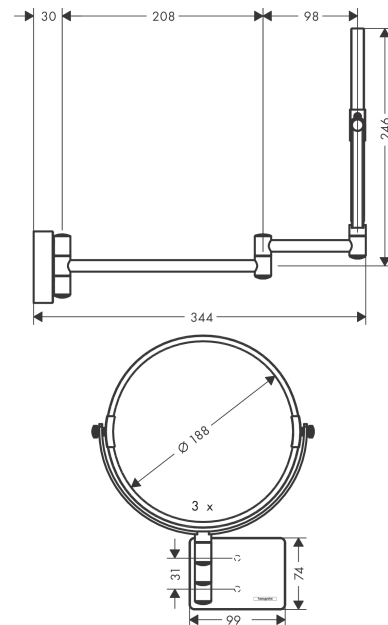

##### Характеристики

- материал: зеркальное стекло
- материал рамы: металл
- зеркало наклоняется
- поворотное
- увеличение: в 1-раза, в 3-раза
- с монтажным материалом
- скрытое крепление
- дистанция сверления: 31мм
- диаметр отверстия: 6 мм
- настенный монтаж

#### Чертеж

**AddStoris**

**Зеркало для бритья**

\u041F\u043E\u0432\u0435\u0440\u0445\u043E\u0440\u043E\u0432\u043E\u0435 \u0434\u043B\u044F \u0431\u0440\u0438\u0442\u044C\u044F: **Матовая**

**бронза** Артикульный номер: **41791140**

**Покомпонентное изображение**

Год выпуска: >08/21

**AddStoris**

**Зеркало для бритья**

Матовая бронза Артикулный номер: **41791140**

**Перечень запасных частей**

Год выпуска: >08/21

Позиция	Описание	Артикулный номер	PC	PU
1	mounting set	96179000	-	1