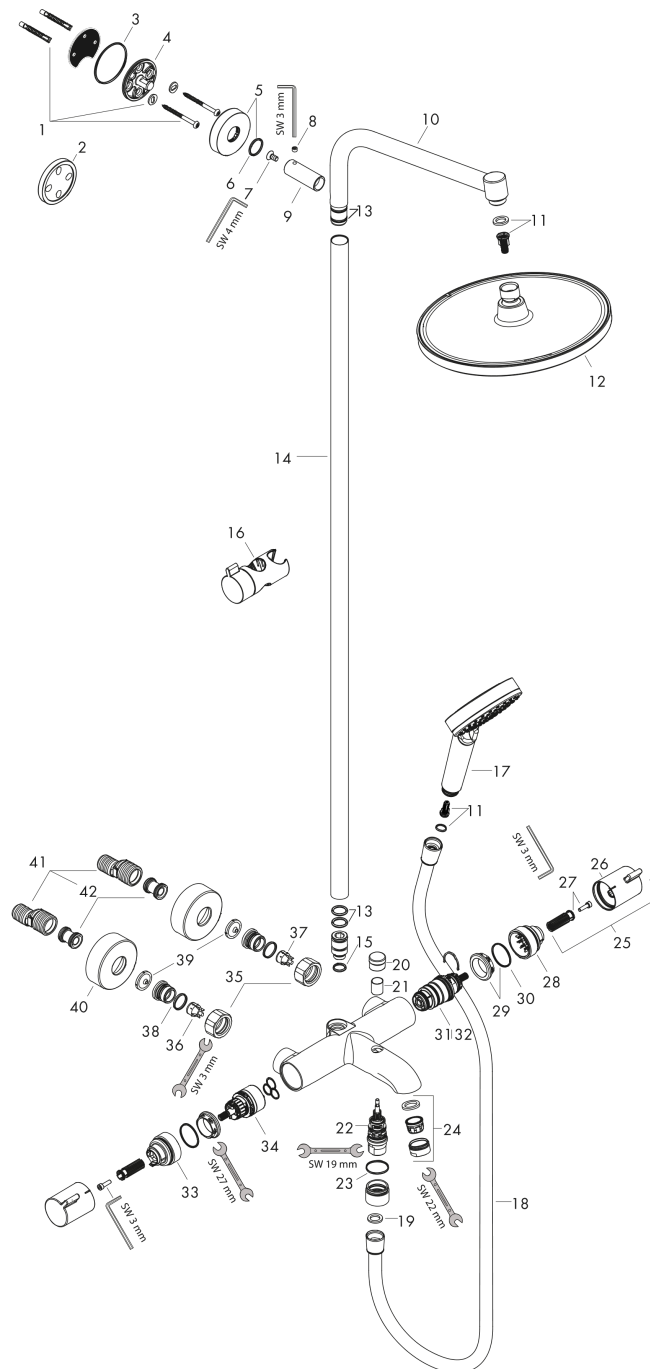

**Технология**

**Crometta S**

**Showerpipe 240 1jet с термостатом для ванны**

Поверхность: **хром**    Артикульный номер: **27320000**

**Продукт**

**Чертеж**

**График расхода воды**

**Crometta S**

**Showerpipe 240 1jet с термостатом для ванны**

Поверхность: **хром** Артикулный номер: **27320000**

**Пример монтажа**

**Crometta S**

**Showerpipe 240 1jet с термостатом для ванны**

Поверхность: хром Артикулный номер: 27320000

**Покомпонентное изображение**

Год выпуска: >04/16

**Crometta S****Showerpipe 240 1jet с термостатом для ванны**Поверхность: **хром** Артикульный номер: **27320000****Перечень запасных частей**

Год выпуска: &gt;04/16

Позиция	Описание	Артикульный номер	PC	PU
1	mounting set	96179000	-	1
2	tile-matching-disk 7 mm	95239000	-	1
3	O-Ring 50x2	98187000	-	1
4	wall flange	95688000	-	1
5	escutcheon Ø 60 mm	95692000	-	1
6	O-ring 20x2	98165000	-	1
7	screw	92137000	-	1
8	hollow set screw M6x5	98447000	-	1
9	sleeve	92166000	-	1
10	shower arm	93072000	-	1
11	filter insert	97708000	-	1
12	head shower	26723000	-	1
13	O-ring 15x2,5	98131000	-	1
14	pipe 1375 mm	92404000	-	1
15	O-ring 12x2,25	98382000	-	1
16	support, assy	92366000	-	1
17	handshower	26330400	-	1
18	shower hose Isiflex'B 2,00 m	28274000	-	1
19	seal	98058000	-	1
20	diverter knob	96466000	-	1
21	sleeve	97738000	-	1
22	selector assy	94077000	-	1
23	O-ring 14x2	98129000	-	1
24	aerator M24x1 (30 l/min)	96512000	-	1
25	handle	95836000	-	1
26	pushbutton	92848000	-	1
27	handle fixing set	95843000	-	1
28	safety set	95839000	-	1
29	nut	98913000	-	1
30	O-ring 26x1,5	98390000	-	1
31	thermostat cartridge	98282000	-	1
32	cartridge for exchanged connections	92373000	-	1
33	safety set	95984000	-	1
34	shut off unit with selector	98283000	-	1
35	set of nuts	96157000	-	1
36	non return valve (pressure-resistant up to 2 MPa)	93136000	-	1
37	non return valve	96737000	-	1
38	O-ring 17x1,5	98137000	-	1
39	filter packing	96922000	-	1
40	escutcheon Ø 68 mm	96467000	-	1
41	set of S-unions (±12 mm)	94140000	-	1