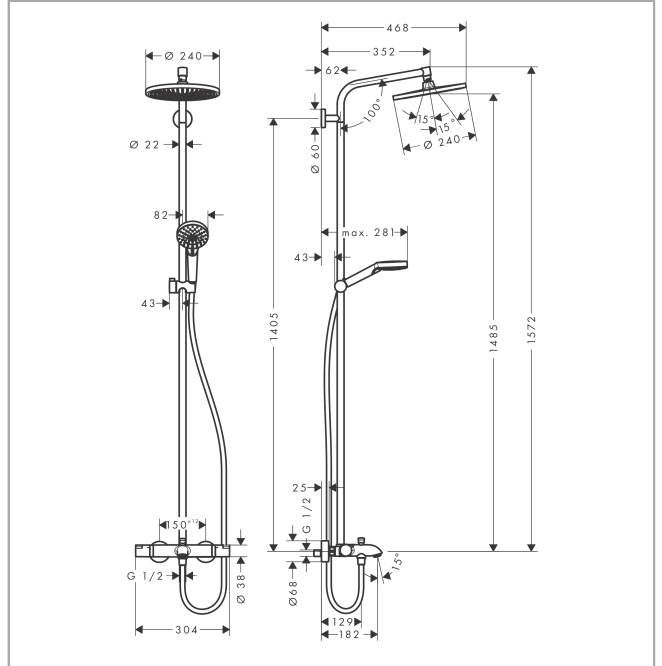

**Crometta S****Showerpipe 240 1jet с термостатом для ванны**Поверхность: **хром**    Артикульный номер: **27320000****Описание****Характеристики**

- состоит из: верхний душ, ручной душ, термостат для ванны, душевой шланг, ползунок, душевая штанга
- верхний душ Crometta S 240
- размер диска верхнего душа: 240 мм
- типы струй верхнего душа: Rain
- шарнирное соединение: регулируемый угол наклона верхнего душа
- угол наклона держателя для ручного душа регулируется на 45°
- поверхность душевого диска: хром
- максимальный объем расхода воды при 3 барах: 20,5 л/мин
- расход воды для струи Rain (при 3 бар): 17 л/мин
- ручной душ струйного типа: Rain, IntenseRain
- объем расхода воды ручного душа при 3 барах: 13,3 л/мин
- мин. напор воды: 1 бар
- макс. напор воды: 10 бар
- трубу можно укоротить по высоте
- диаметр душевой штанги: 22 мм
- держатель для ручного душа с регулируемой высотой
- длина держателя верхнего душа: 350 мм
- термостат Ecostat Comfort
- предохранительная остановка при 40 °C
- регулируемый ограничитель температуры горячей воды
- выходы регулируются поворотной рукояткой
- подходит для проточных водонагревателей
- тип монтажа: наружный монтаж
- соединительная резьба G ½
- расстояние до центра 150 ± 12 мм
- защита от обратного потока
- 2 функции

**Технология**

**Crometta S**

**Showerpipe 240 1jet с термостатом для ванны**

Поверхность: **хром**    Артикульный номер: **27320000**

**Продукт**

**Чертеж**

**График расхода воды**

**Crometta S**

**Showerpipe 240 1jet с термостатом для ванны**

Поверхность: **хром** Артикулный номер: **27320000**

**Пример монтажа**

**Crometta S**

**Showerpipe 240 1jet с термостатом для ванны**

Поверхность: хром Артикулный номер: 27320000

**Покомпонентное изображение**

Год выпуска: >04/16

**Crometta S****Showerpipe 240 1jet с термостатом для ванны**Поверхность: **хром** Артикульный номер: **27320000****Перечень запасных частей**

Год выпуска: &gt;04/16