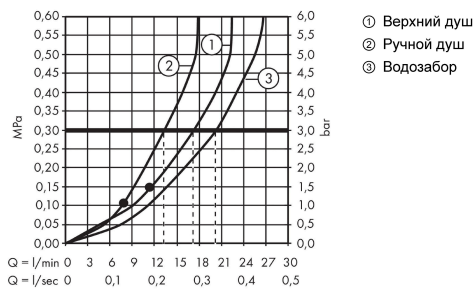

График расхода воды