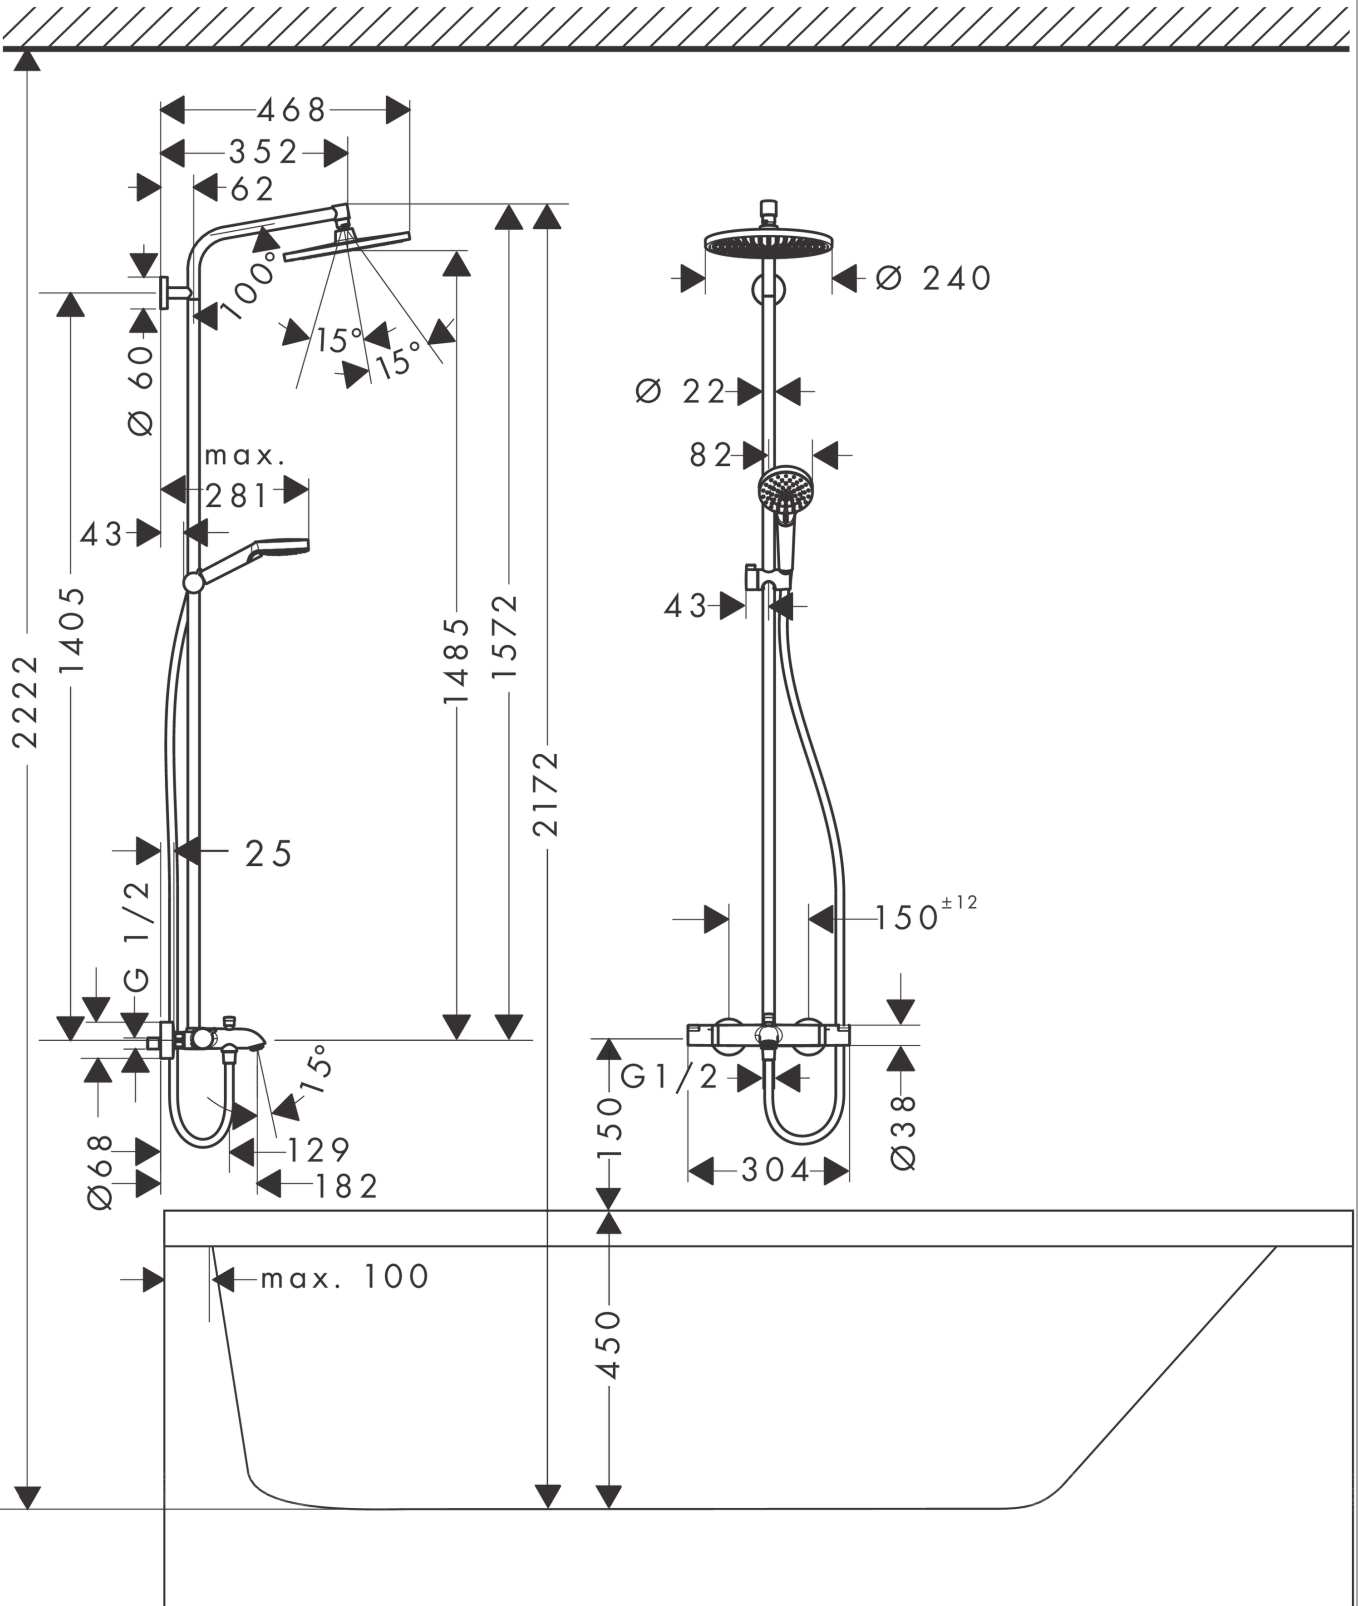

**Crometta S****Showerpipe 240 1jet с термостатом для ванны**Поверхность: **хром**    Артикульный номер: **27320000****Описание****Характеристики**

- состоит из: верхний душ, ручной душ, термостат для ванны, душевой шланг, ползунок, душевая штанга
- верхний душ Crometta S 240
- размер диска верхнего душа: 240 мм
- типы струй верхнего душа: Rain
- шарнирное соединение: регулируемый угол наклона верхнего душа
- угол наклона держателя для ручного душа регулируется на 45°
- поверхность душевого диска: хром
- максимальный объем расхода воды при 3 барах: 20,5 л/мин
- расход воды для струи Rain (при 3 бар): 17 л/мин
- ручной душ струйного типа: Rain, IntenseRain
- объем расхода воды ручного душа при 3 барах: 13,3 л/мин
- мин. напор воды: 1 бар
- макс. напор воды: 10 бар
- трубу можно укоротить по высоте
- диаметр душевой штанги: 22 мм
- держатель для ручного душа с регулируемой высотой
- длина держателя верхнего душа: 350 мм
- термостат Ecostat Comfort
- предохранительная остановка при 40 °C
- регулируемый ограничитель температуры горячей воды
- выходы регулируются поворотной рукояткой
- подходит для проточных водонагревателей
- тип монтажа: наружный монтаж
- соединительная резьба G ½
- расстояние до центра 150 ± 12 мм
- защита от обратного потока
- 2 функции

**Технология**

**Crometta S**

**Showerpipe 240 1jet с термостатом для ванны**

Поверхность: **хром**    Артикульный номер: **27320000**

**Продукт**

**Чертеж**

**График расхода воды**

**Crometta S**

**Showerpipe 240 1jet с термостатом для ванны**

Поверхность: **хром** Артикулный номер: **27320000**

**Пример монтажа**

**Crometta S**

**Showerpipe 240 1jet с термостатом для ванны**

Поверхность: хром Артикулный номер: 27320000

**Покомпонентное изображение**

Год выпуска: >04/16

**Crometta S****Showerpipe 240 1jet с термостатом для ванны**Поверхность: **хром** Артикульный номер: **27320000****Перечень запасных частей**

Год выпуска: &gt;04/16