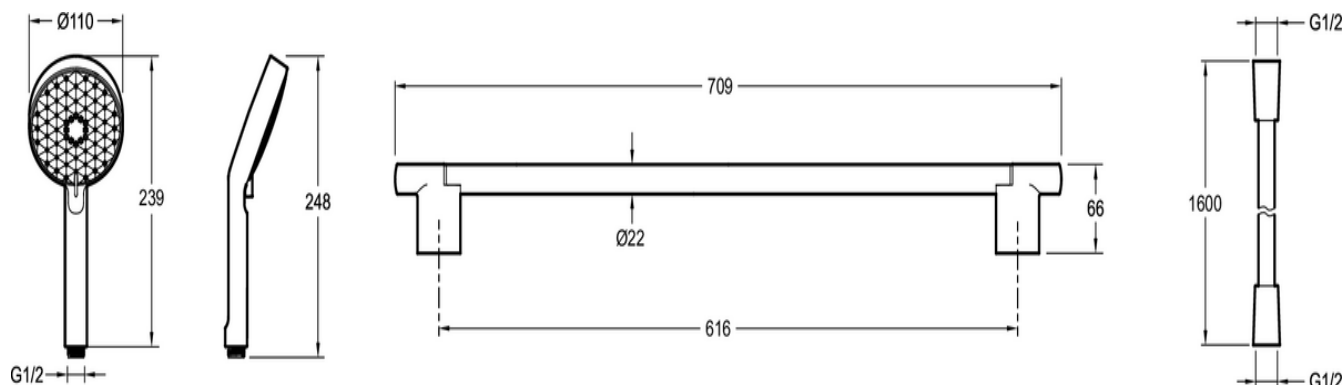

E99898RU

Коллекция: AWAKEN

Отделка*:

CP - Хром

Общие характеристики:

Преимущества для конечного пользователя

- ЭКОНОМИЯ ВОДЫ: Оптимальный расход до 9 л/мин
- ПРОСТОТА УХОДА: Антиизвестковая система MasterClean
- ГАРАНТИЯ: 2 года

Преимущества при монтаже

- Регулируемые крепежи

Технические характеристики

- РАЗМЕРЫ (СМ): 60 см
- МАТЕРИАЛ: Металл
- ТИП ШЛАНГА: Гладкий гибкий
- Гибкий нескручивающийся шланг 1,6 м
- ВЕС: 2 кг
- РАСХОД ВОДЫ: 9 л/мин
- Душевой комплект - геометрический дизайн
- Трехрежимный ручной душ, диаметр 110 мм

Общая информация

: Душевой комплект, геометрический дизайн. E99898RU. Коллекция: AWAKEN. РАЗМЕРЫ (СМ): 60 см. ВЕС: 2 кг. МАТЕРИАЛ: Металл. РАСХОД ВОДЫ: 9 л/мин. ТИП ШЛАНГА: Гладкий гибкий. Душевой комплект - геометрический дизайн. Гибкий нескручивающийся шланг 1,6 м. Трехрежимный ручной душ, диаметр 110 мм.