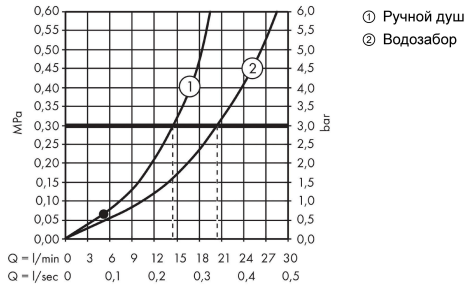

### Чертеж

**Metropol**

Смеситель для ванны, однорычажный, напольный, с рычаговой ручкой

Универсальный артикульный номер: 32532000

Хромированный Артикул: 32532000

**График расхода воды**