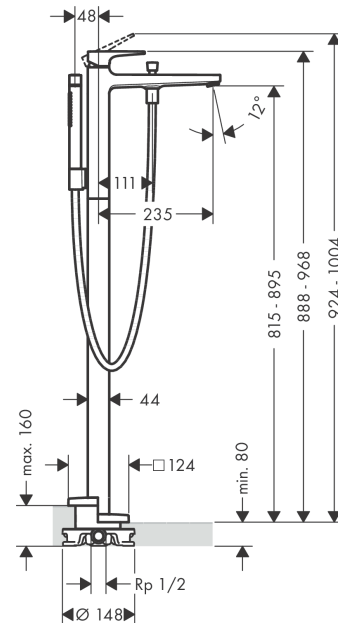

Metropol

Смеситель для ванны, однорычажный, напольный, с рычаговой ручкой

\\041F\\043E\\0432\\0435\\0440\\0445\\043D\\043E\\0441\\0442\\044C:

Хромированный Артикулный номер: **32532000**

Описание

Характеристики

- состоит из: однорычажный смеситель для ванны напольный, ручной душ-«палочка», шланг для душа, держатель для душа
- 2 функции
- выступ: 235 мм
- смеситель распылительного типа: обычная струя
- ручной душ струйного типа: Rain, MonoRain
- максимальный объем расхода воды при 3 барах: 20 л/мин
- объем расхода воды для излива при 3 барах: 20 л/мин
- M35
- регулируемое ограничение температуры
- переключатель с автоматической переустановкой
- обратный клапан
- тип соединения: основной комплект
- напольная установка
- мин. рабочее давление 1 бар
- макс. напор воды: 10 бар

Технология

Награды за дизайн

Продукт

Чертеж