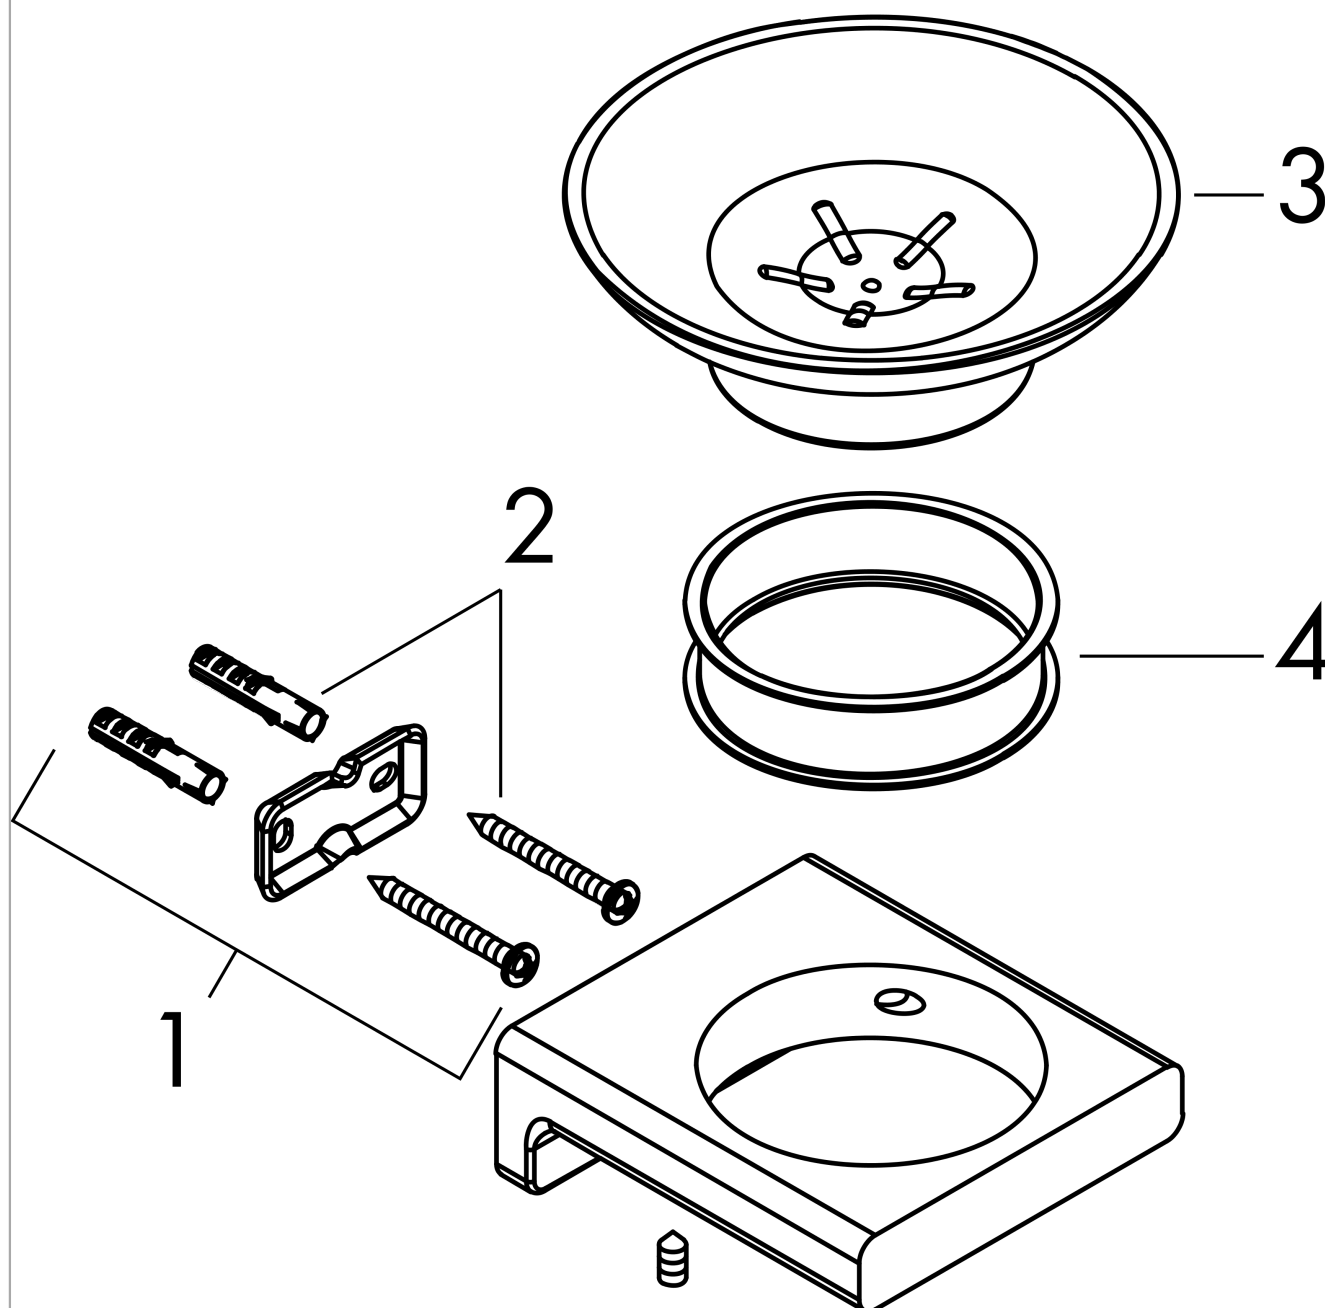

AddStoris**Мыльница**Поверхность: **матовый белый** Артикульный номер: **41746700****Описание****Характеристики**

- настенный монтаж
- материал углубления: матовое стекло
- материал держателя: металл
- с монтажным материалом
- скрытое крепление
- дистанция сверления: 26 мм
- диаметр отверстия: 6 мм

Награды за дизайн

reddot winner 2021

Продукт**Чертеж**

AddStoris

Мыльница

Поверхность: матовый белый

Артикульный номер: 41746700

Покомпонентное изображение

Год выпуска: >04/21

AddStoris

Мыльница

Поверхность: **матовый белый**

Артикульный номер: **41746700**

Перечень запасных частей

Год выпуска: >04/21

| Позиция | Описание | Артикульный номер | PC | PU |
|---------|-----------------|-------------------|----|----|
| 1 | support element | 94165000 | - | 1 |
| 2 | mounting set | 40915000 | - | 1 |
| 3 | soap dish | 94170000 | - | 1 |
| 4 | plastic ring | 94169000 | - | 1 |