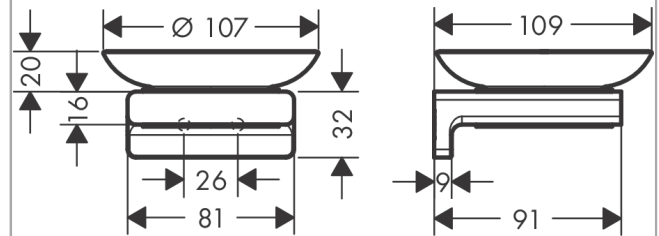

AddStoris**Мыльница**Поверхность: **матовый белый** Артикульный номер: **41746700****Описание****Характеристики**

- настенный монтаж
- материал углубления: матовое стекло
- материал держателя: металл
- с монтажным материалом
- скрытое крепление
- дистанция сверления: 26 мм
- диаметр отверстия: 6 мм

Награды за дизайн

reddot winner 2021

Продукт**Чертеж**

AddStoris

Мыльница

Поверхность: матовый белый

Артикульный номер: 41746700

Покомпонентное изображение

Год выпуска: >04/21

AddStoris

Мыльница

Поверхность: **матовый белый**

Артикульный номер: **41746700**

Перечень запасных частей

Год выпуска: >04/21

| Позиция | Описание | Артикульный номер | PC | PU |
|---------|-----------------|-------------------|----|----|
| 1 | support element | 94165000 | - | 1 |
| 2 | mounting set | 40915000 | - | 1 |
| 3 | soap dish | 94170000 | - | 1 |
| 4 | plastic ring | 94169000 | - | 1 |