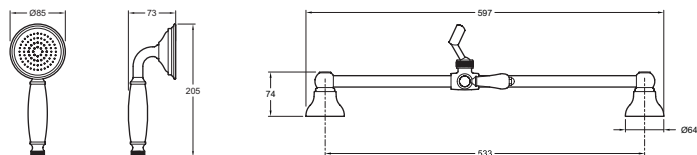

E24364

Коллекция: LOUISE

Отделки*:

CP - Хром

Общие характеристики:

Технические характеристики

- РАЗМЕРЫ (CM) : 60 x см
- МАТЕРИАЛ : N/A
- ВЕС : 2 кг
- ТИП УСТАНОВКИ : Крепление к стене

Технический чертёж

Спецификация продукта : Комплект для душа со штангой. E24364. Коллекция : LOUISE. РАЗМЕРЫ (CM) : 60 x см. ВЕС : 2 кг. МАТЕРИАЛ : N/A. ТИП УСТАНОВКИ : Крепление к стене.