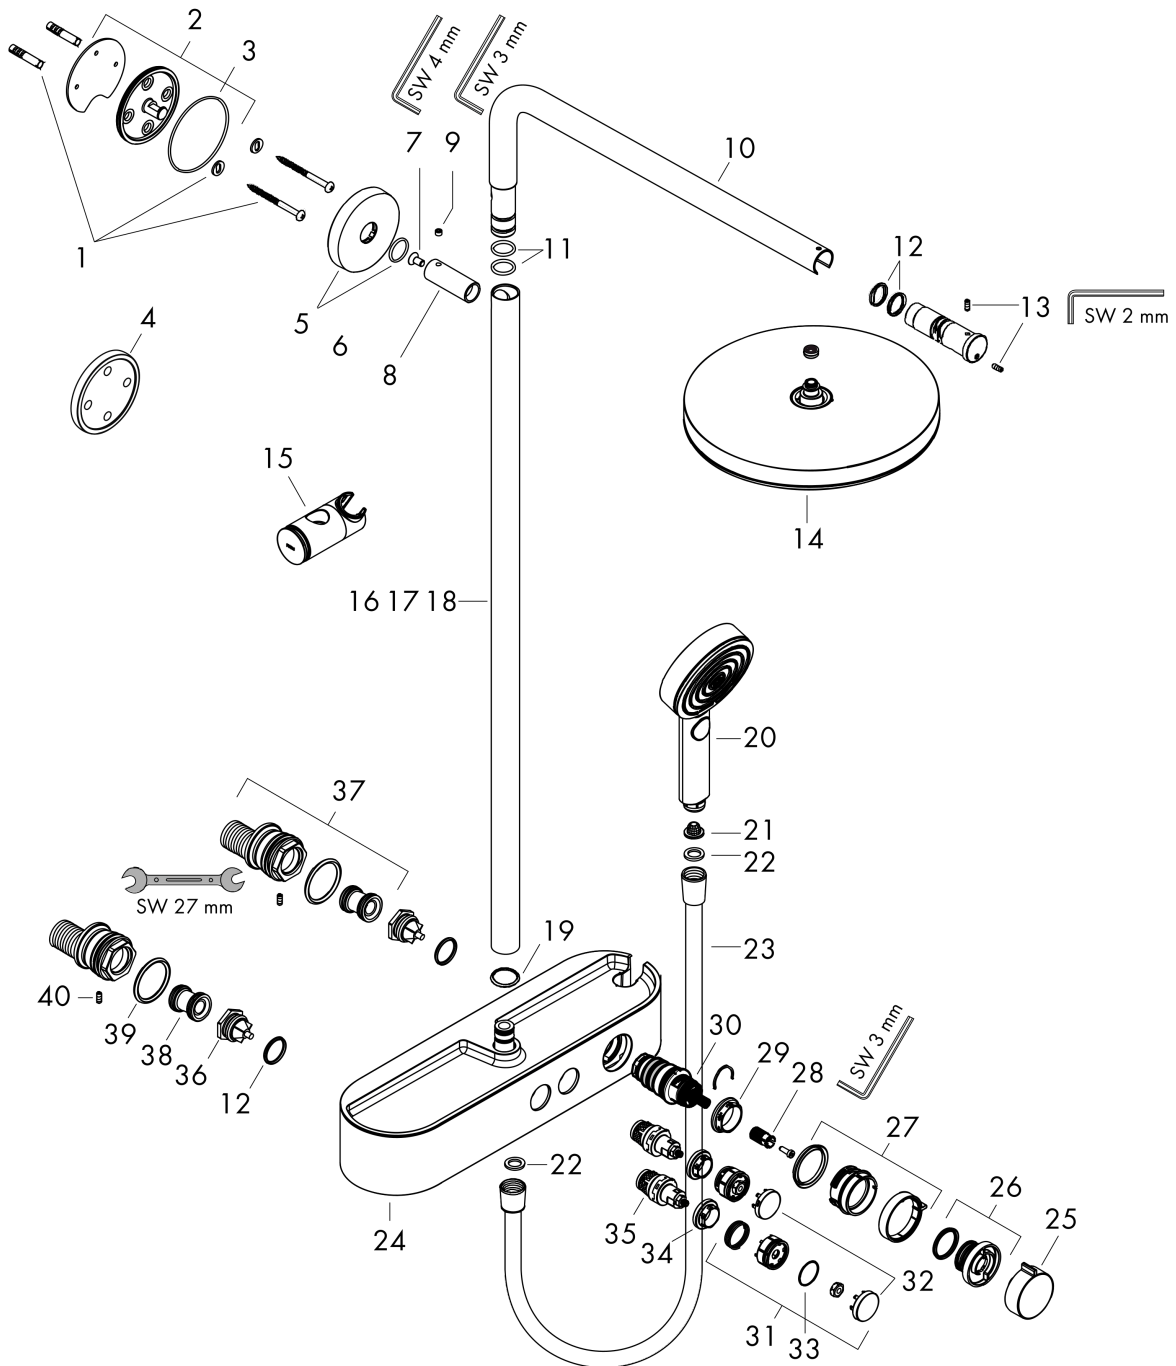

Pulsify S

Showerpipe 260 1jet c ShowerTablet Select 400

\\041F\\043E\\0432\\0435\\0440\\0445\\043D\\043E\\0441\\0442\\044C:

Хромированный Артикульный номер: **24220000**

Покомпонентное изображение

Год выпуска: >01/22

Pulsify S

Showerpipe 260 1jet c ShowerTablet Select 400

\\041F\\043E\\0432\\0435\\0440\\0445\\043D\\043E\\0441\\0442\\044C:

Хромированный Артикульный номер: **24220000**

Перечень запасных частей

Год выпуска: >01/22

Позиция	Описание	Артикульный номер	PC	PU
1	mounting set	98716000	-	1
2	wall flange	95687000	-	1
3	O-ring 72x2	98395000	-	1
4	tile-matching-disk 7 mm	95239000	-	1
5	escutcheon Ø 60 mm	95692000	-	1
6	O-ring 20x2	98165000	-	1
7	screw	92137000	-	1
8	sleeve	92166000	-	1
9	hollow set screw M6x5	98447000	-	1
10	shower arm cpl.	94831000	-	1
11	O-ring 17x2,5	98387000	-	1
12	O-ring 17x2	98199000	-	1
13	hollow set screw M4x10	97667000	-	1
14	head shower	94876000	-	1
15	support, assy	93517000	-	1
16	pipe 973 mm / Ø 22 mm	92468000	-	1
17	pipe 1030 mm	95915000	-	1
18	pipe 1400 mm	95983000	-	1
19	sealing foil	94795000	-	1
20	handshower	24110000	-	1
21	filter	92672000	-	1
22	seal	98058000	-	1
23	shower hose Isiflex'B 1,60 m	28276000	-	1
24	Thermostat	87855000	-	1
25	handle	94403000	-	1
26	safety set	94404000	-	1
27	handle	94405000	-	1
28	handle fixing set	92136000	-	1
29	nut	98913000	-	1
30	thermostat cartridge	98282000	-	1
31	spring with sleeve	92340000	-	1
32	set of symbols	98367000	-	1
33	O-ring 20x1	98140000	-	1
34	nut	98368000	-	1
35	shut off unit	95758000	-	1
36	non return valve (pressure-resistant up to 2 MPa)	95773000	-	1
37	set of S-unions	95772000	-	1
38	noise reduction	96429000	-	1
39	O-ring 29x3	98371000	-	1
40	hollow set screw M6x16 including o-ring 29x3	98372000	-	1
a	adapter for ball S - union	02026000	-	1