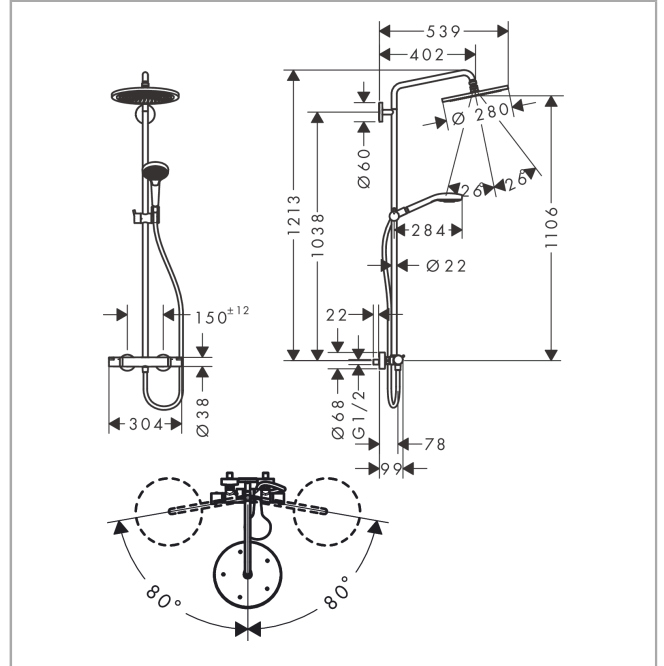

Croma Select S

Showerpipe 280 1jet с термостатом и ручным душем Raindance Select S 120 3jet

Поверхность: матовый белый Артикулный номер: 26890700

Продукт

Чертеж

График расхода воды