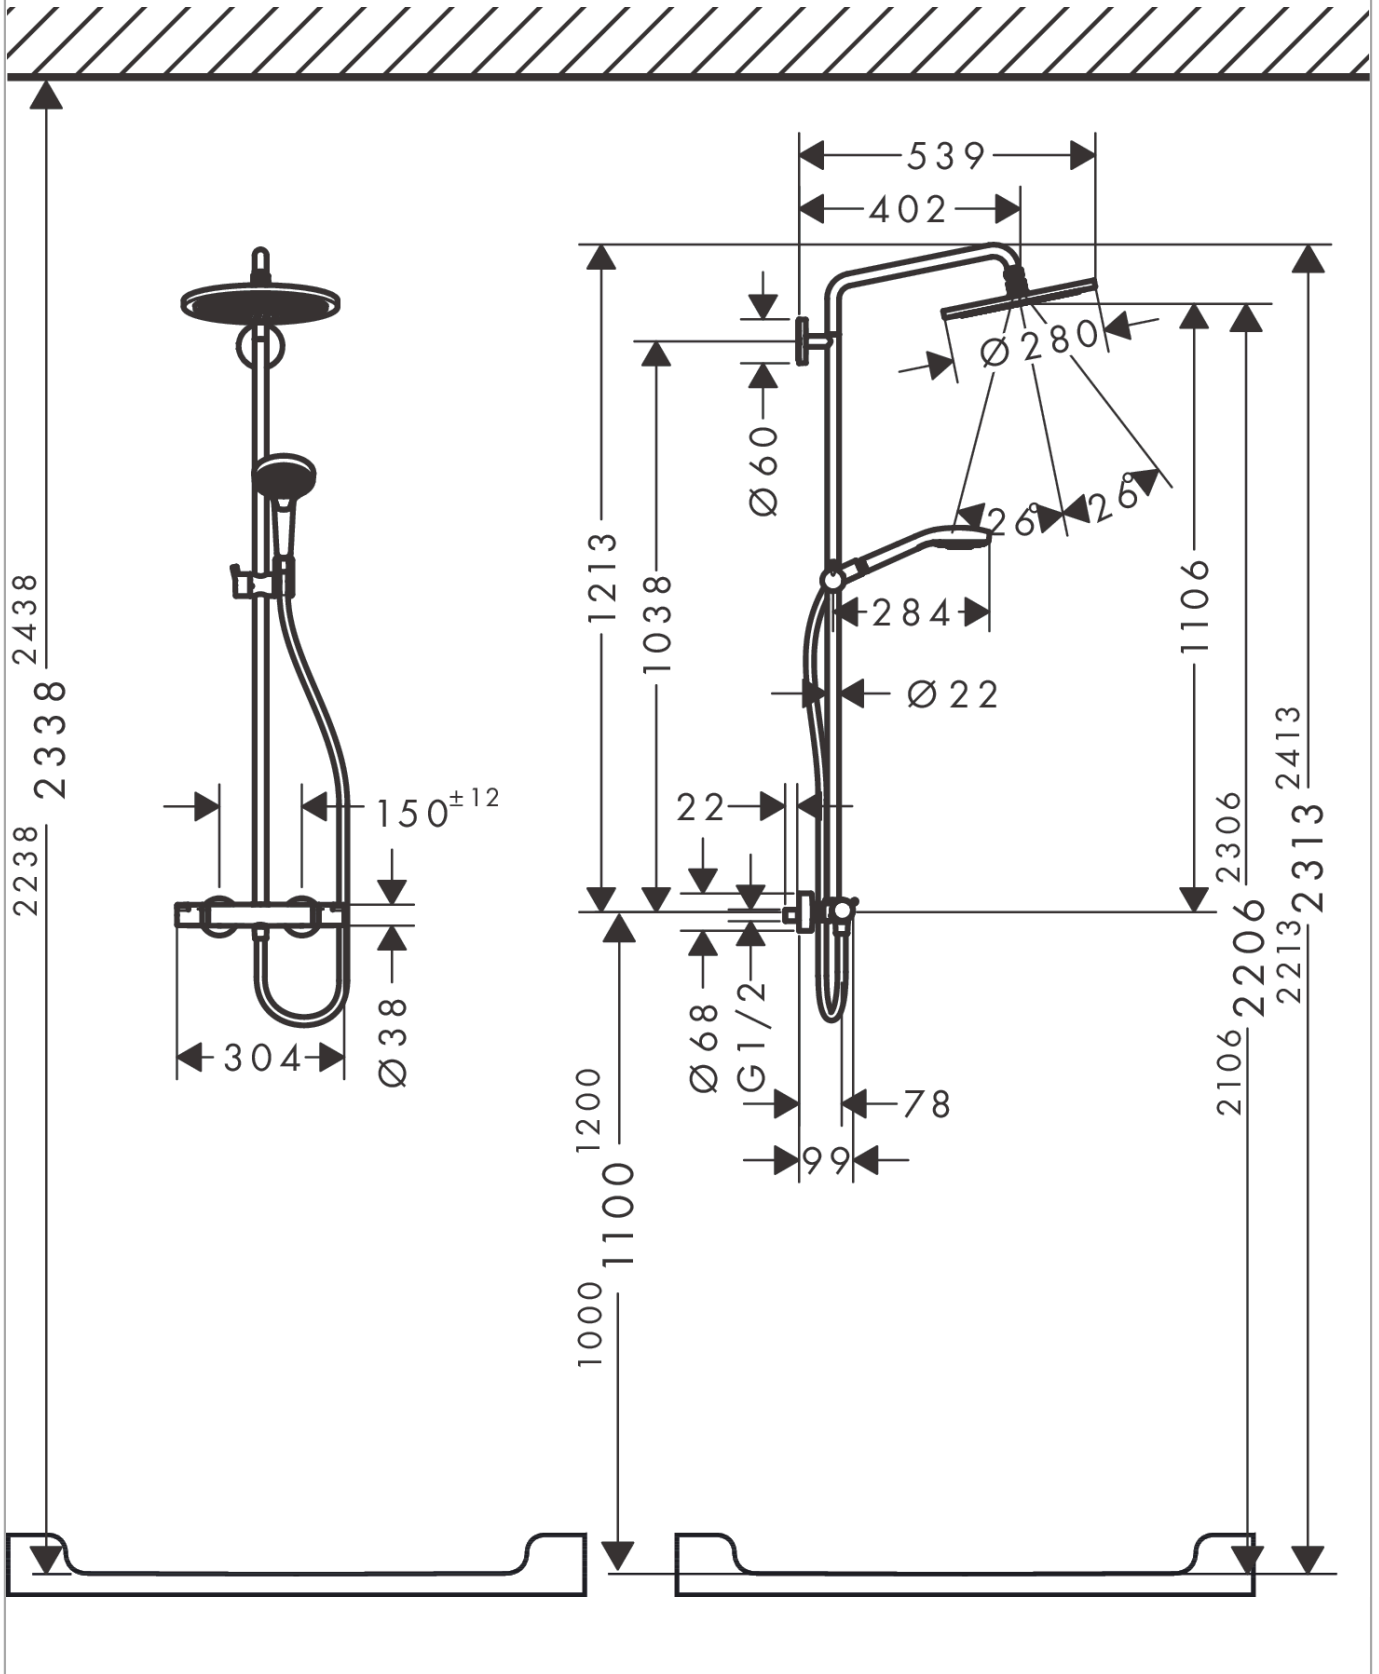

Croma Select S

Showerpipe 280 1jet с термостатом и ручным душем Raindance Select S 120 3jet

Поверхность: **матовый белый** Артикулный номер: **26890700**

Пример монтажа