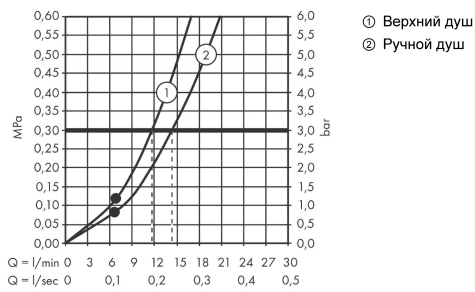

Технология**Награды за дизайн**

Croma Select S

Showerpipe 280 1jet с термостатом и ручным душем Raindance Select S 120 3jet

Поверхность: матовый белый Артикулный номер: 26890700

Продукт

Чертеж

График расхода воды