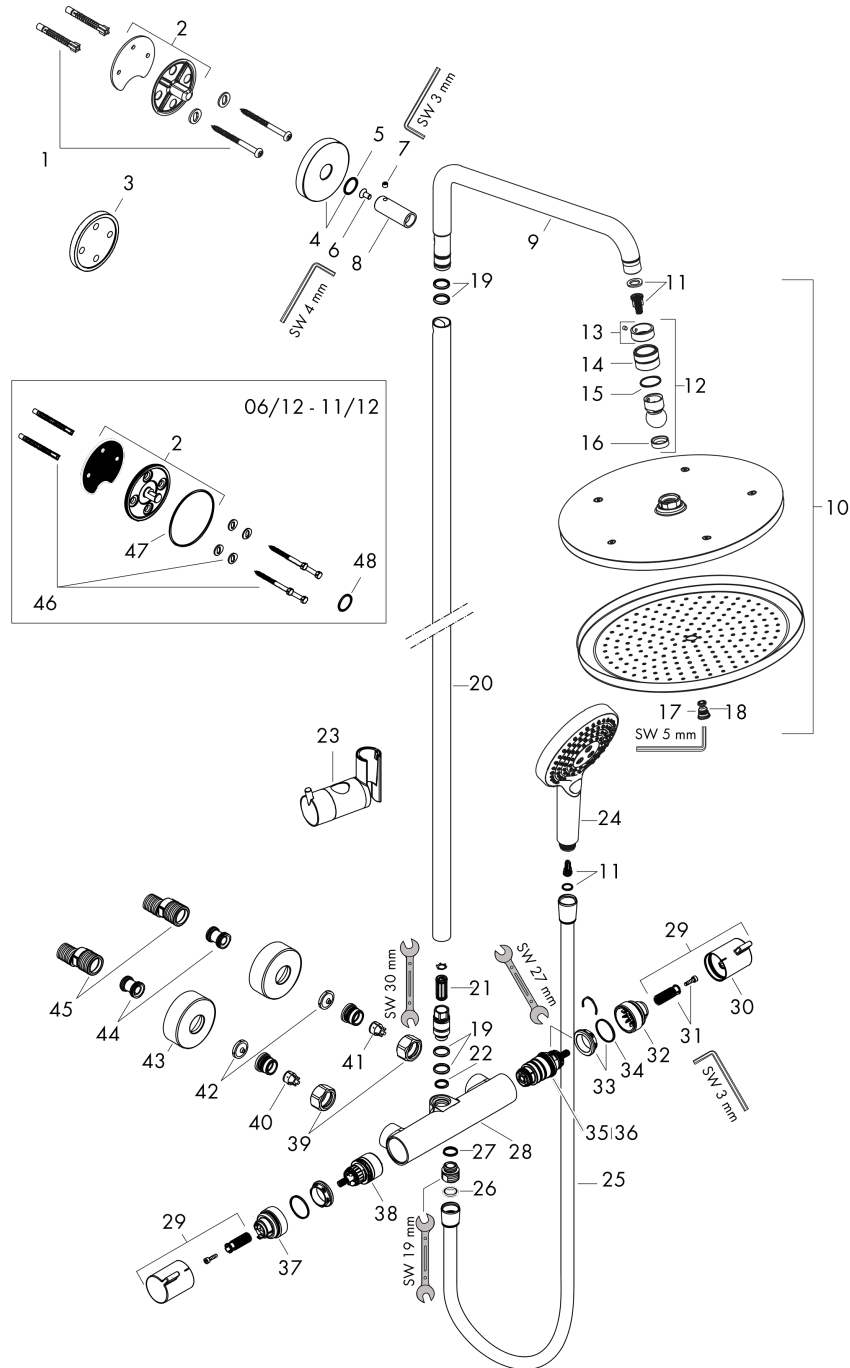

Croma Select S

Showerpipe 280 1jet с термостатом и ручным душем Raindance Select S 120 3jet

Поверхность: **матовый белый** Артикулный номер: **26890700**

Пример монтажа

Croma Select S

Showerpipe 280 1jet с термостатом и ручным душем Raindance Select S 120 3jet

Поверхность: **матовый белый** Артикульный номер: **26890700**

Покомпонентное изображение

Год выпуска: >06/20

Croma Select S**Showerpipe 280 1jet с термостатом и ручным душем Raindance Select S 120 3jet**Поверхность: **матовый белый** Артикульный номер: **26890700****Перечень запасных частей**

Год выпуска: >06/20

Позиция	Описание	Артикульный номер	PC	PU
1	mounting set	96179000	-	1
2	wall flange	95688000	-	1
3	tile-matching-disk 7 mm	95239000	-	1
4	escutcheon Ø 60 mm	95692700	-	1
5	O-ring 20x2,5	92602000	-	1
6	screw	92137000	-	1
7	hollow set screw M6x5	98447000	-	1
8	sleeve	92166700	-	1
9	shower arm	95985700	-	1
10	head shower	26220700	-	1
11	filter insert	97708000	-	1
12	ball joint	98941700	-	1
13	lock washer	98942700	-	1
14	nut	97958700	-	1
15	lever collar	97536000	-	1
16	seal	97606000	-	1
17	air jet (Eco)	95795700	-	1
18	O-ring 7x2	98419000	-	1
19	O-ring 15x2,5	98131000	-	1
20	pipe 1030 mm	95915700	-	1
21	noise reduction	95009000	-	1
22	O-ring 12x2,25	98382000	-	1
23	support, assy	97651700	-	1
24	handshower	26530700	-	1
25	shower hose Isiflex'B 1,60 m	28276700	-	1
26	seal	98058000	-	1
27	O-ring 14x2	98129000	-	1
28	Thermostat	92147700	-	1
29	handle	95836700	-	1
30	pushbutton	92848700	-	1
31	handle fixing set	95843000	-	1
32	safety set	95839000	-	1
33	nut	98913000	-	1
34	O-ring 26x1,5	98390000	-	1
35	thermostat cartridge	98282000	-	1
36	cartridge for exchanged connections	92373000	-	1
37	stop ring for flow control	95927000	-	1
38	shut off unit with selector	98283000	-	1
39	set of nuts	96157700	-	1
40	non return valve (pressure-resistant up to 2 MPa)	93136000	-	1
41	non return valve	96737000	-	1