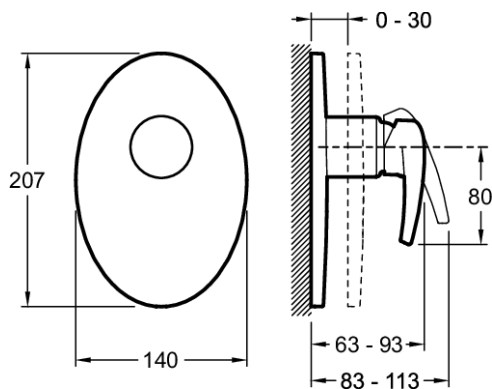

E98704

Коллекция: PANACHE

Отделки*:

CP - Хром

Технические характеристики

- РАЗМЕРЫ (СМ): 20.70 x 14 см
- МАТЕРИАЛ: N/A
- РАСХОД ВОДЫ: 40 л/мин
- ВЕС: 1.9 кг
- УСТАНОВКА: Крепление к стене
- Автоматический переключатель с функцией блокировки

Общая информация

Встраиваемый смеситель на 1 выход. E98704. Коллекция: PANACHE. РАЗМЕРЫ (СМ): 20.70 x 14 см. ВЕС: 1.9 кг. МАТЕРИАЛ: N/A. УСТАНОВКА: Крепление к стене. РАСХОД ВОДЫ: 40 л/мин. Автоматический переключатель с функцией блокировки.