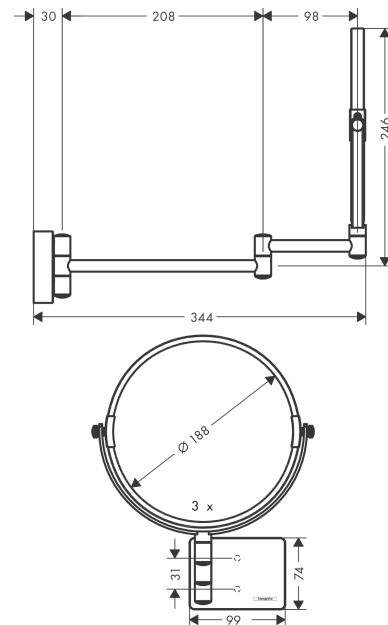

AddStoris

Зеркало для бритья

Матовый белый Артикулный номер: **41791700**

Описание

Характеристики

- материал: зеркальное стекло
- материал рамы: металл
- зеркало наклоняется
- поворотное
- увеличение: в 1-раза, в 3-раза
- с монтажным материалом
- скрытое крепление
- дистанция сверления: 31мм
- диаметр отверстия: 6 мм
- настенный монтаж

Награды за дизайн

reddot winner 2021

Продукт

Чертеж

AddStoris

Зеркало для бритья

\u041F\u043E\u0432\u0435\u0440\u043D\u044E\u043C\u043E\u0442\u043E\u0432\u043E\u0435 \u043C\u0430\u0442\u043E\u0432\u044B\u0439 \u0431\u0435\u043B\u044B\u0439 \u0410\u0440\u0442\u0438\u043A\u044E\u043B\u044C\u043D\u044B\u0439 \u043D\u043E\u043C\u0435\u0440: **41791700**

Покомпонентное изображение

Год выпуска: >08/21

AddStoris

Зеркало для бритья

\u041F\u043E\u0432\u0435\u0440\u0445\u043E\u0432\u043E\u0435\u0434\u0435\u0442\u043E\u0441: **Матовый
белый** Артикульный номер: **41791700**

Перечень запасных частей

Год выпуска: >08/21

Позиция	Описание	Артикульный номер	PC	PU
1	mounting set	96179000	-	1