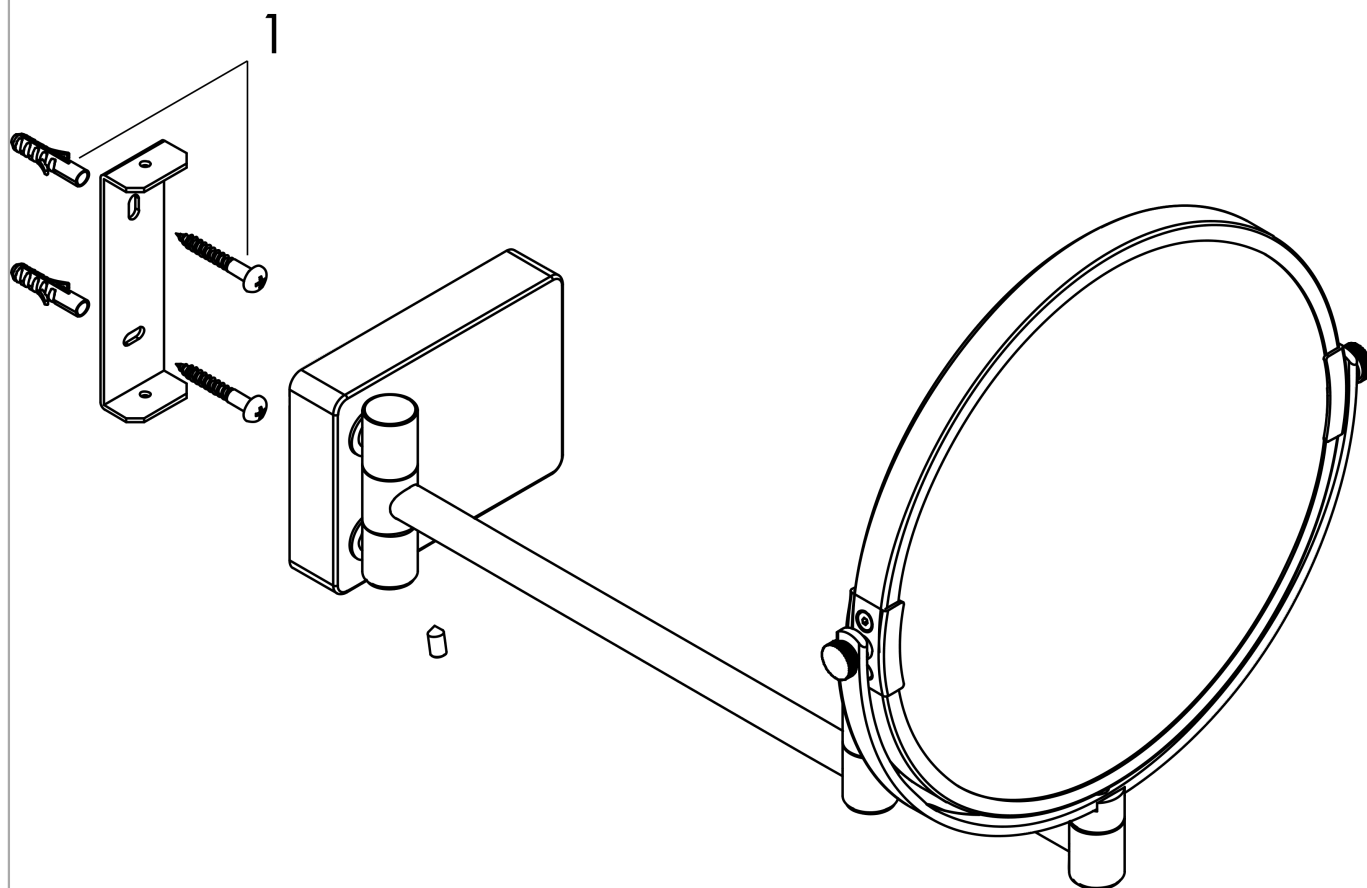

AddStoris

Зеркало для бритья

Матовый белый Артикулный номер: **41791700**

Описание

Характеристики

- материал: зеркальное стекло
- материал рамы: металл
- зеркало наклоняется
- поворотное
- увеличение: в 1-раза, в 3-раза
- с монтажным материалом
- скрытое крепление
- дистанция сверления: 31мм
- диаметр отверстия: 6 мм
- настенный монтаж

Покомпонентное изображение

Год выпуска: >08/21

AddStoris

Зеркало для бритья

\u041F\u043E\u0432\u0435\u0440\u0445\u043E\u0432\u043E\u0435\u0434\u0435\u0442\u043E\u0441: **Матовый
белый** Артикульный номер: **41791700**