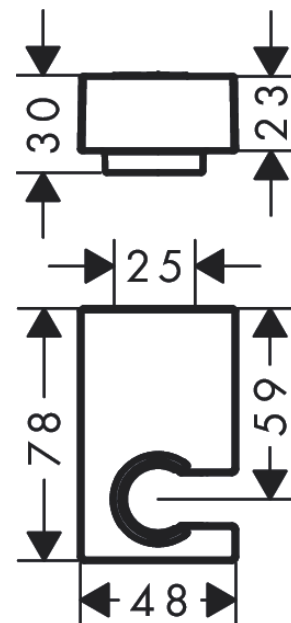

**Описание**

**Характеристики**

- фиксированное положение держателя
- Для следует использовать со шлангом с конической гайкой
- материал: металл
- измерение: 30 x 48 x 78 мм (ВxШxГ)
- диаметр отверстия: 6 мм
- 2 отверстия

**Награды за дизайн**

reddot winner 2020

reddot winner 2021

**Продукт**

**Чертеж**

**Держатель ручного душа Porter E**

\u041F\u043E\u0432\u0435\u0440\u0445\u0445\u0440\u043E\u043C\u0438\u0440\u043E\u0432\u0430\u043D\u043D\u044B\u0439 \u0410\u0440\u0442\u0438\u043A\u044E\u043B\u044C\u043D\u044B\u0439 \u043D\u043E\u043C\u0435\u0440: **28387000**

**Хромированный** Артикул: **28387000**

**Покомпонентное изображение**

Год выпуска: >07/19